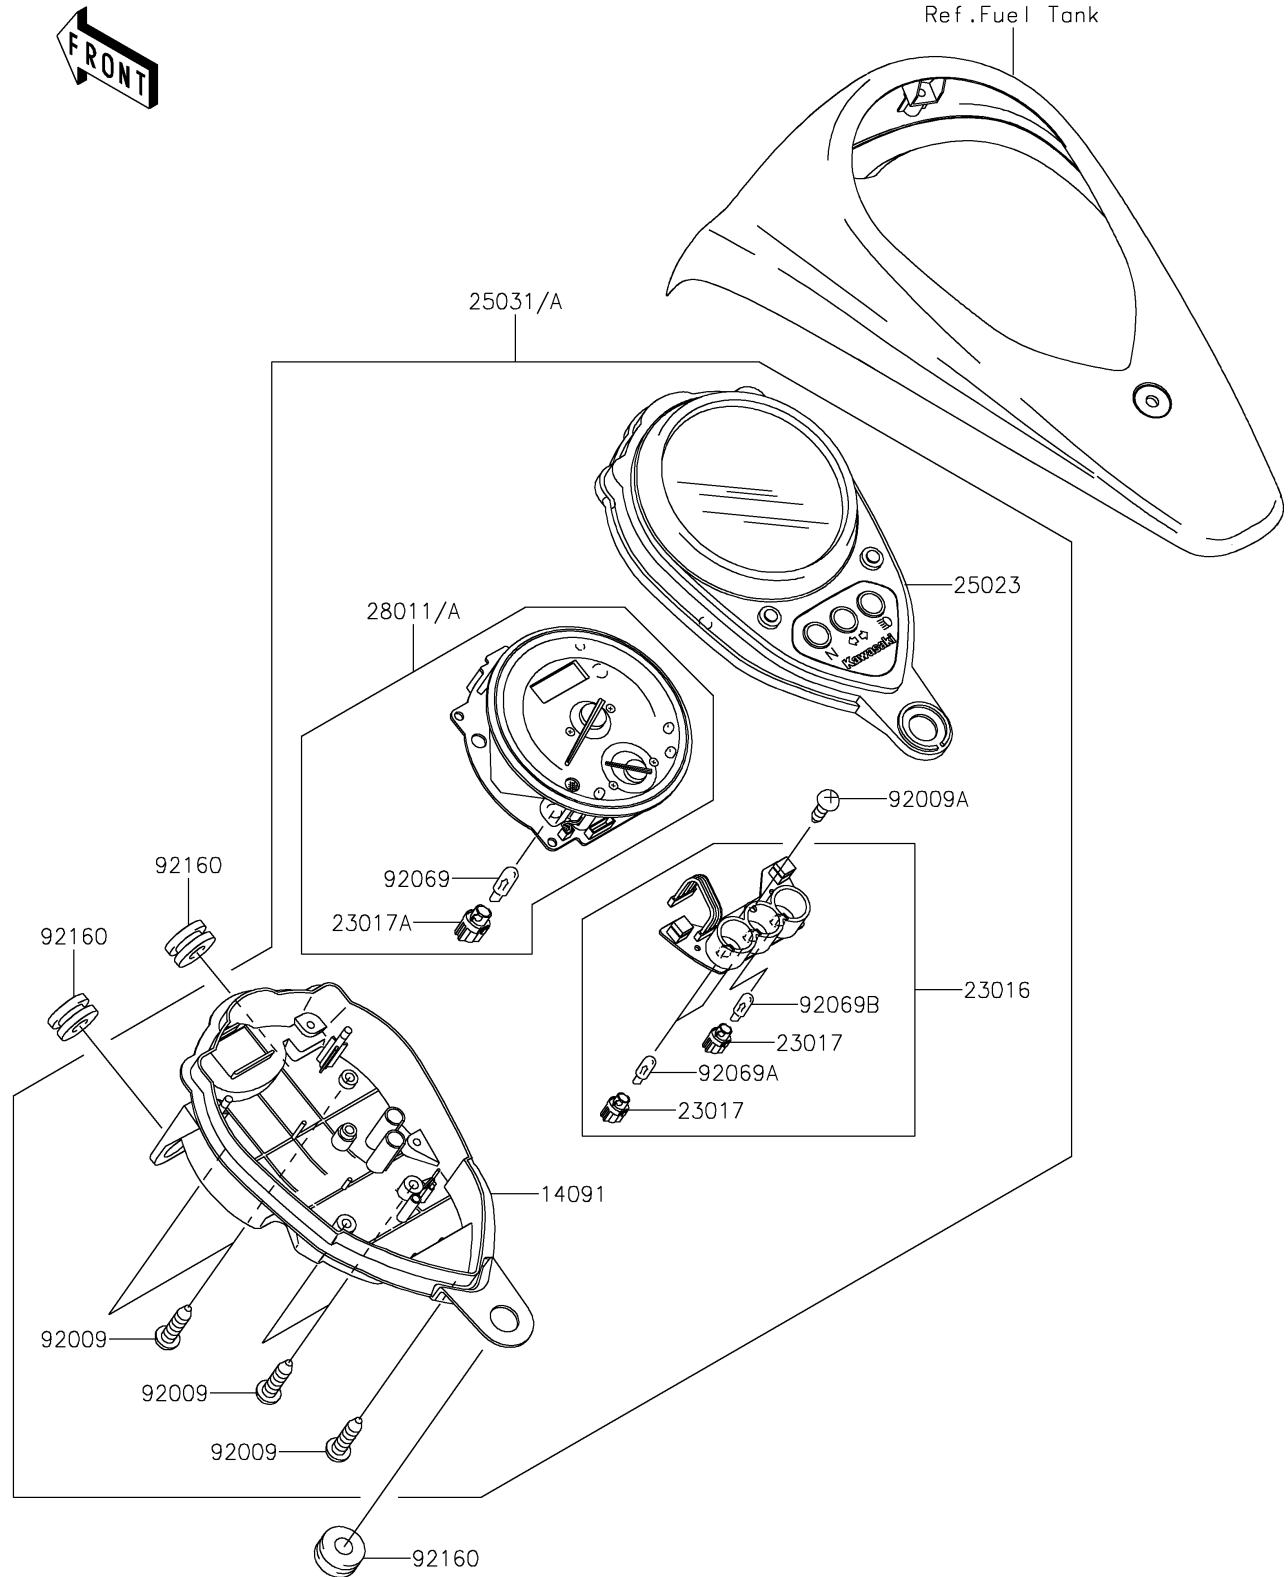

2022 VULCAN® 900 CLASSIC PARTS DIAGRAM

Meter(s)

F2530

2022 VULCAN® 900 CLASSIC PARTS LIST

Meter(s)

ITEM NAME	PART NUMBER	QUANTITY
COVER,METER,LWR (Ref # 14091)	14091-1215	1
LAMP-ASSY (Ref # 23016)	23016-1186	1
SOCKET,WEDGE BASE,T-5 (Ref # 23017)	23017-1063	3
SOCKET (Ref # 23017A)	23017-1064	1
COVER-METER CASE,UPP (Ref # 25023)	25023-0057	1
SCREW,TAPPING,4X16 (Ref # 92009)	92009-1163	5
SCREW,TAPPING,4X14 (Ref # 92009A)	92009-1503	1
BULB,14V 3W,T6.5 (Ref # 92069)	92069-1068	1
BULB,12V 2W,T5 (Ref # 92069A)	92069-1105	2
BULB,12V 1.4W,T5 (Ref # 92069B)	92069-1117	1
DAMPER (Ref # 92160)	92160-1162	3