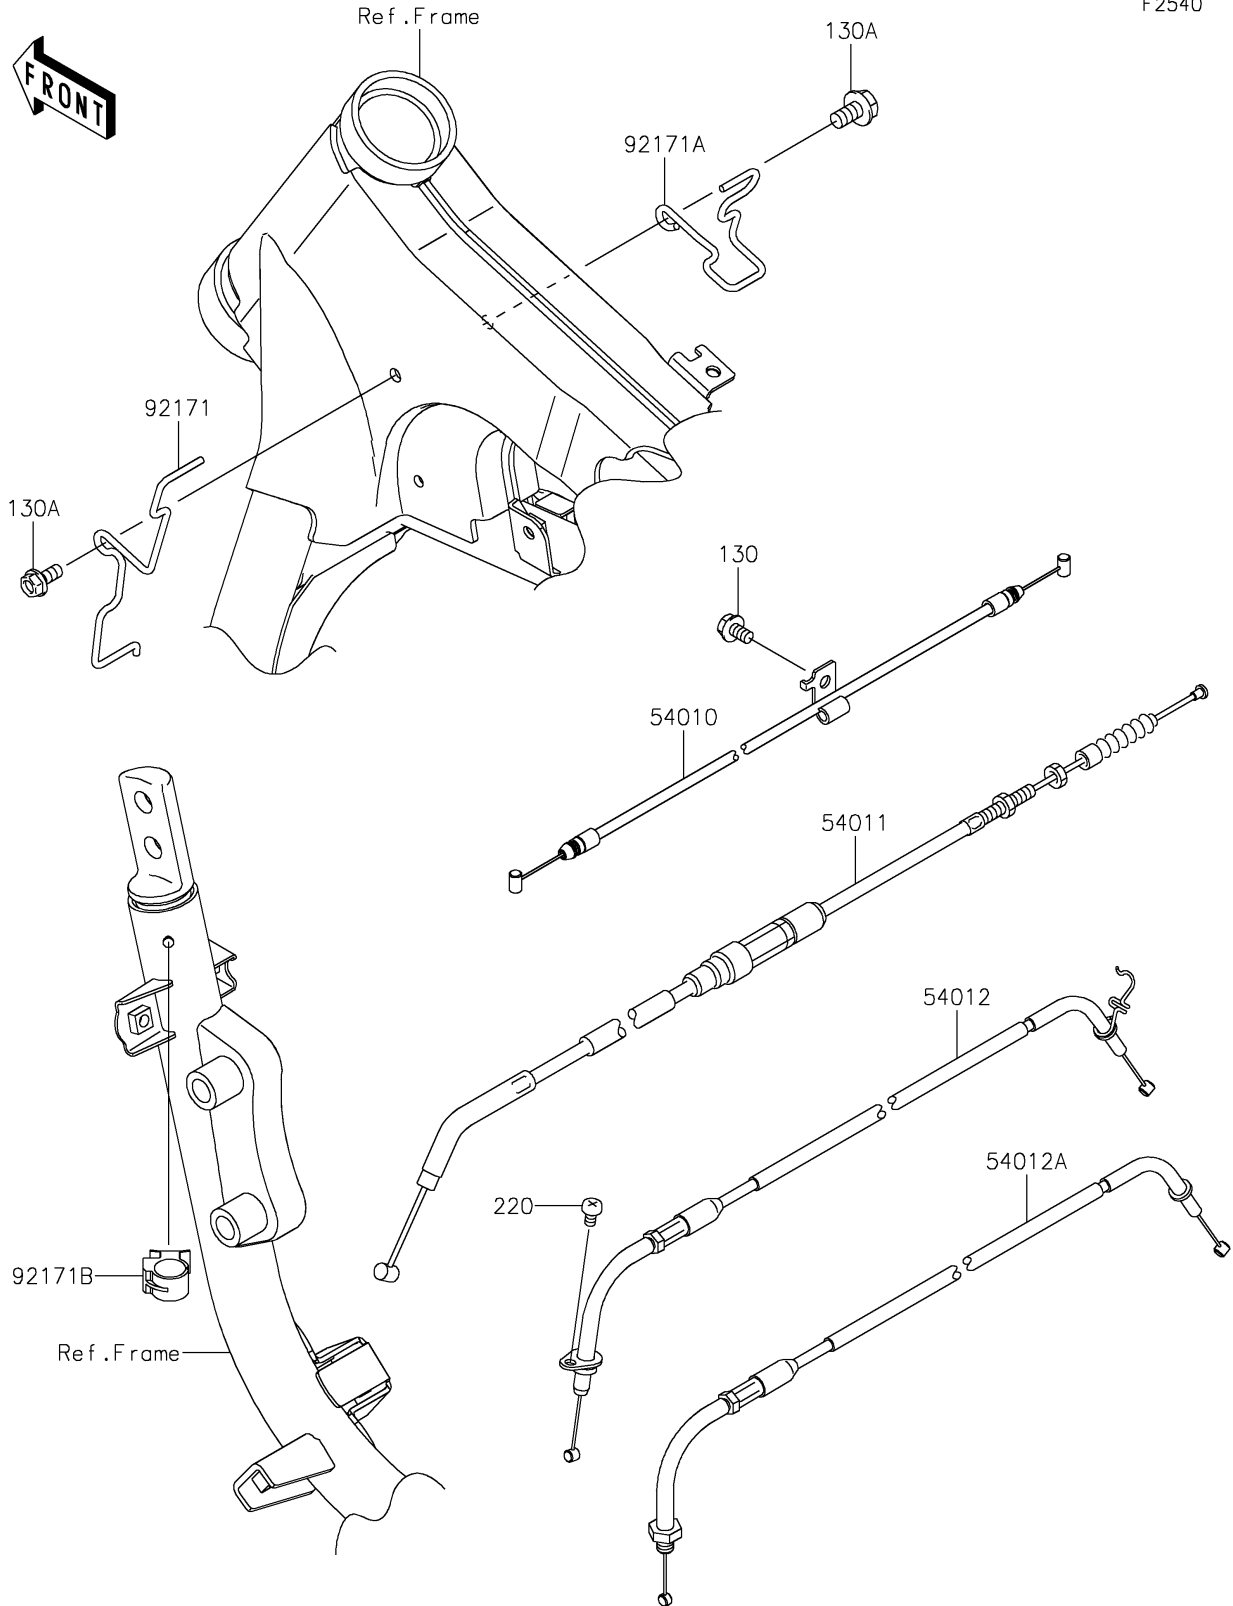

2022 VULCAN® 900 CLASSIC PARTS DIAGRAM

Cables

F2540

2022 VULCAN® 900 CLASSIC PARTS LIST

Cables

ITEM NAME	PART NUMBER	QUANTITY
CABLE,SEAT LOCK (Ref # 54010)	54010-0065	1
CABLE-CLUTCH (Ref # 54011)	54011-0070	1
CABLE-THROTTLE,OPENING (Ref # 54012)	54012-0171	1
CABLE-THROTTLE,CLOSING (Ref # 54012A)	54012-0172	1
CLAMP,FR,LH (Ref # 92171)	92171-0597	1
CLAMP,FR,RH (Ref # 92171A)	92171-0605	1
CLAMP,15MM DIA. (Ref # 92171B)	92171-1424	1
BOLT-FLANGED,6X10 (Ref # 130)	130BB0610	1
BOLT-FLANGED,6X14 (Ref # 130A)	130BB0614	2
SCREW-PAN-CROS,5X8 (Ref # 220)	220AB0508	1