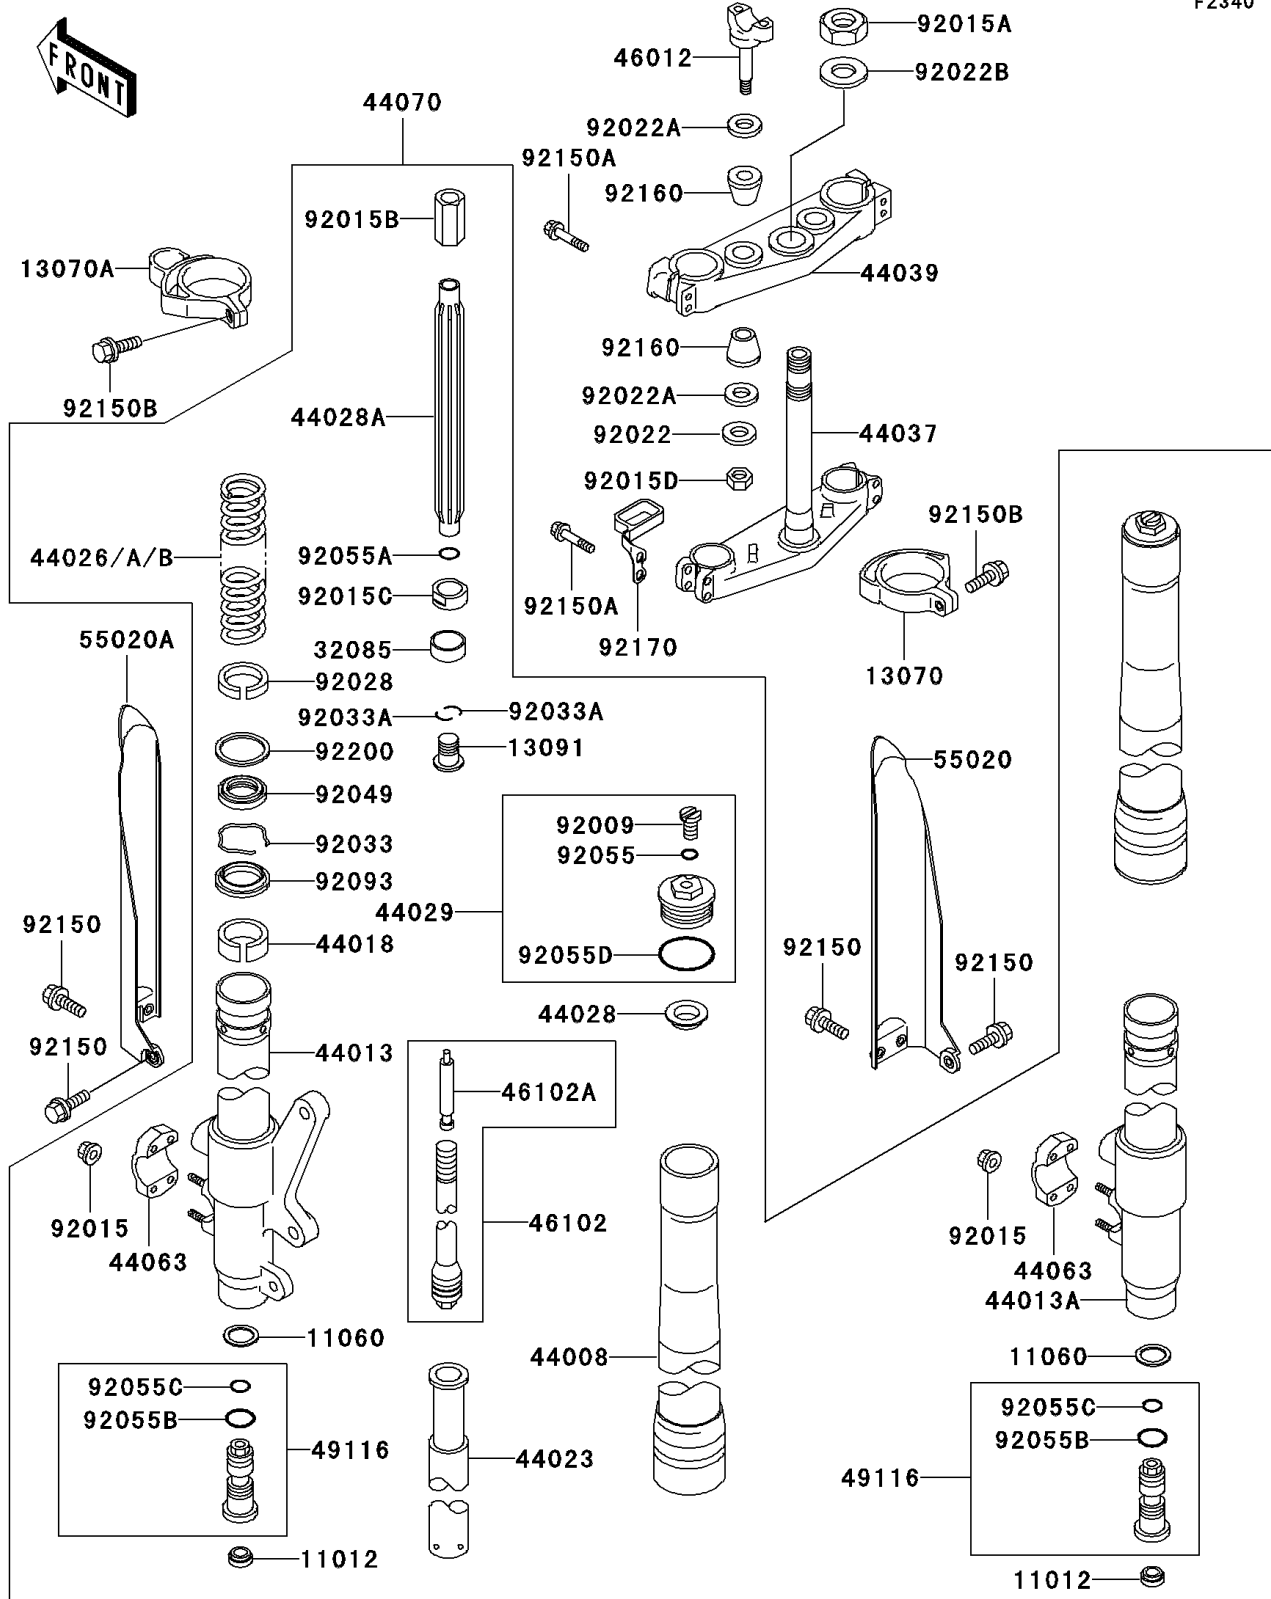

2003 KX500 PARTS DIAGRAM

Front Fork

F2340

2003 KX500 PARTS LIST

Front Fork

ITEM NAME	PART NUMBER	QUANTITY
CAP (Ref # 11012)	11012-1692	2
GASKET (Ref # 11060)	11060-1707	2
GUIDE,PROTECTOR,RH,WHITE (Ref # 13070)	13070-1290-RZ	1
GUIDE,PROTECTOR,LH,WHITE (Ref # 13070A)	13070-1329-RZ	1
HOLDER (Ref # 13091)	13091-1651	2
STOPPER (Ref # 32085)	32085-1323	2
PIPE-FORK OUTER,BRONZE (Ref # 44008)	44008-1037-JS	2
PIPE-FORK INNER,LH (Ref # 44013)	44013-1413	1
PIPE-FORK INNER,RH (Ref # 44013A)	44013-1414	1
PISTON-FORK,INNER PIPE (Ref # 44018)	44018-1059	2
CYLINDER-COMP-FORK (Ref # 44023)	44023-1114	2
SPRING-FRONT FORK,K=0.40 (Ref # 44026)	44026-1620	2
SPRING-FRONT FORK,K=0.39 (Ref # 44026A)	44026-1623	2
SPRING-FRONT FORK,K=0.41 (Ref # 44026B)	44026-1624	2
GUIDE-FORK SPRING (Ref # 44028)	44028-1097	2
GUIDE-FORK SPRING (Ref # 44028A)	44028-1100	2
SEAT-FORK SPRING (Ref # 44029)	44029-1159	2
HOLDER-FORK UNDER (Ref # 44037)	44037-1354	1
HOLDER-FORK UPPER (Ref # 44039)	44039-1295	1
HOLDER-FRONT AXLE (Ref # 44063)	44063-1060	2
DAMPER-ASSY,FORK,BRONZE (Ref # 44070)	44070-1551-JS	1
HOLDER-HANDLE,LWR (Ref # 46012)	46012-1264	2
ROD,FORK,ASSY (Ref # 46102)	46102-1401	2
ROD,FORK,INNER (Ref # 46102A)	46102-1403	2
VALVE-ASSY,FORK (Ref # 49116)	49116-1150	2
GUARD,FORK,RH,WHITE (Ref # 55020)	55020-1493-RZ	1
GUARD,FORK,LH,WHITE (Ref # 55020A)	55020-1554-RZ	1
SCREW (Ref # 92009)	92009-1568	2
NUT,FLANGED,6MM (Ref # 92015)	92015-1078	8