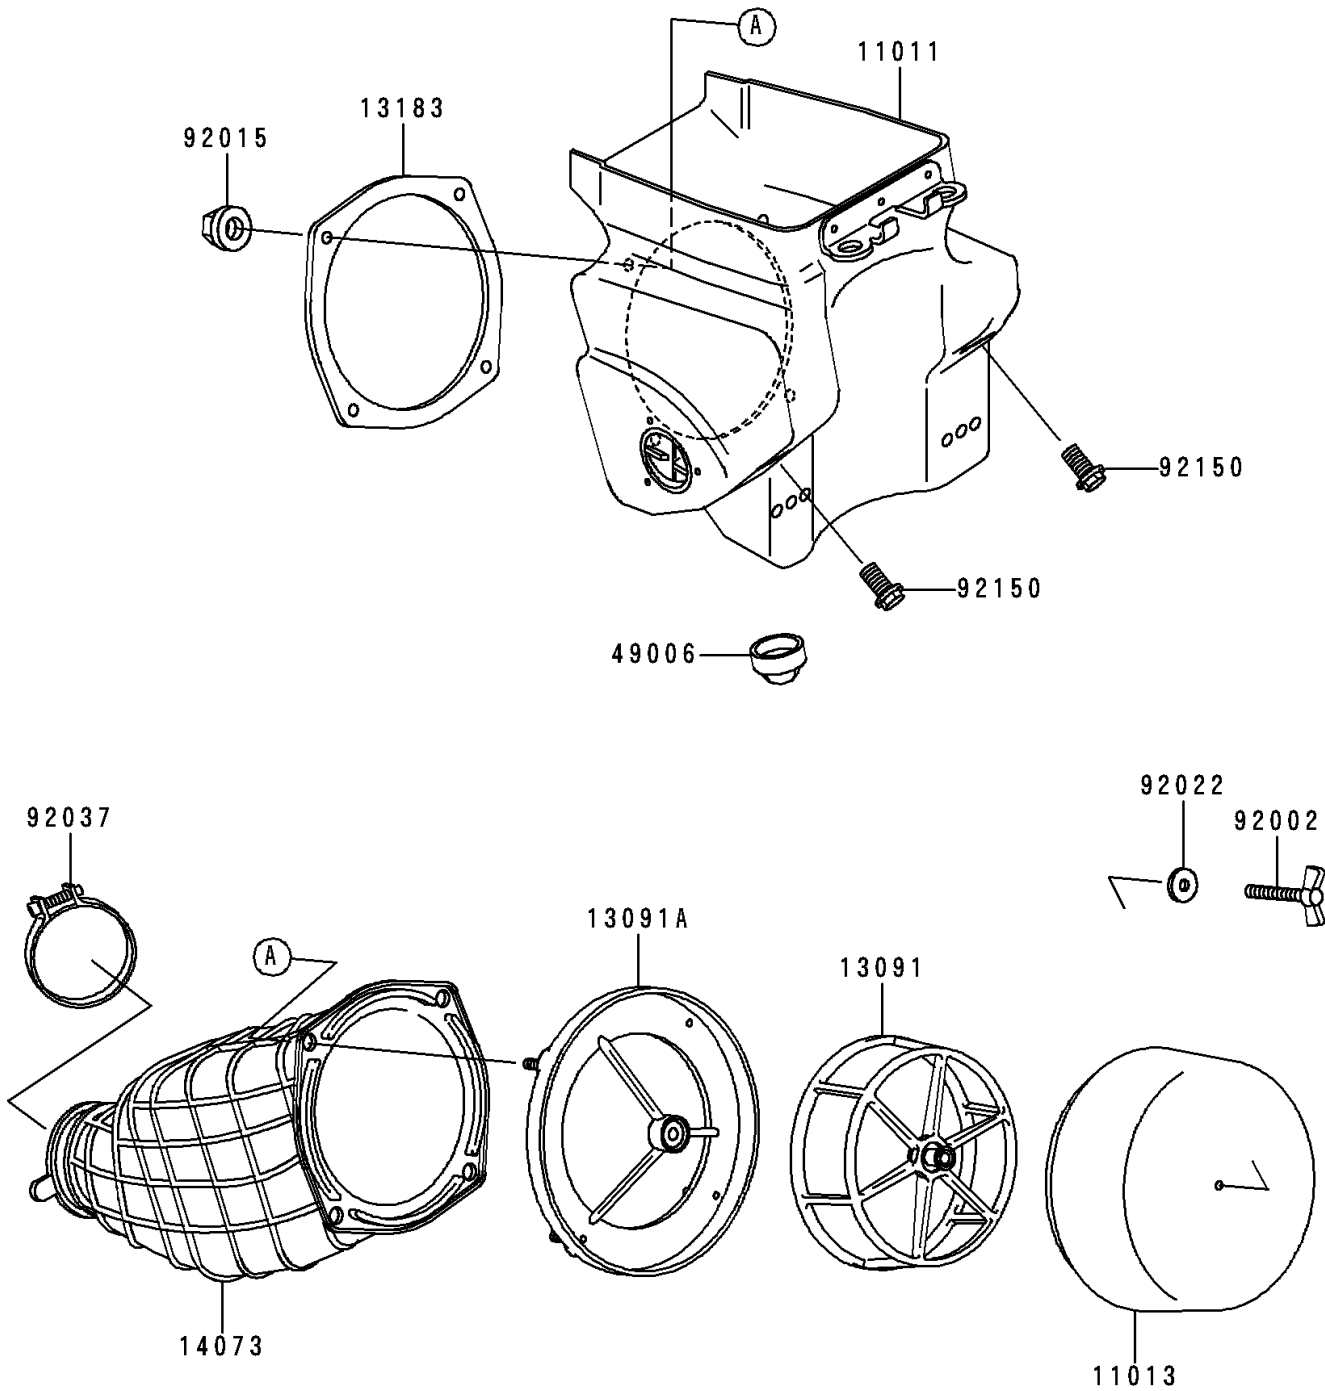

1995 KX500 PARTS DIAGRAM

Air Cleaner

E1130

1995 KX500 PARTS LIST

Air Cleaner

ITEM NAME	PART NUMBER	QUANTITY
-----------	-------------	----------