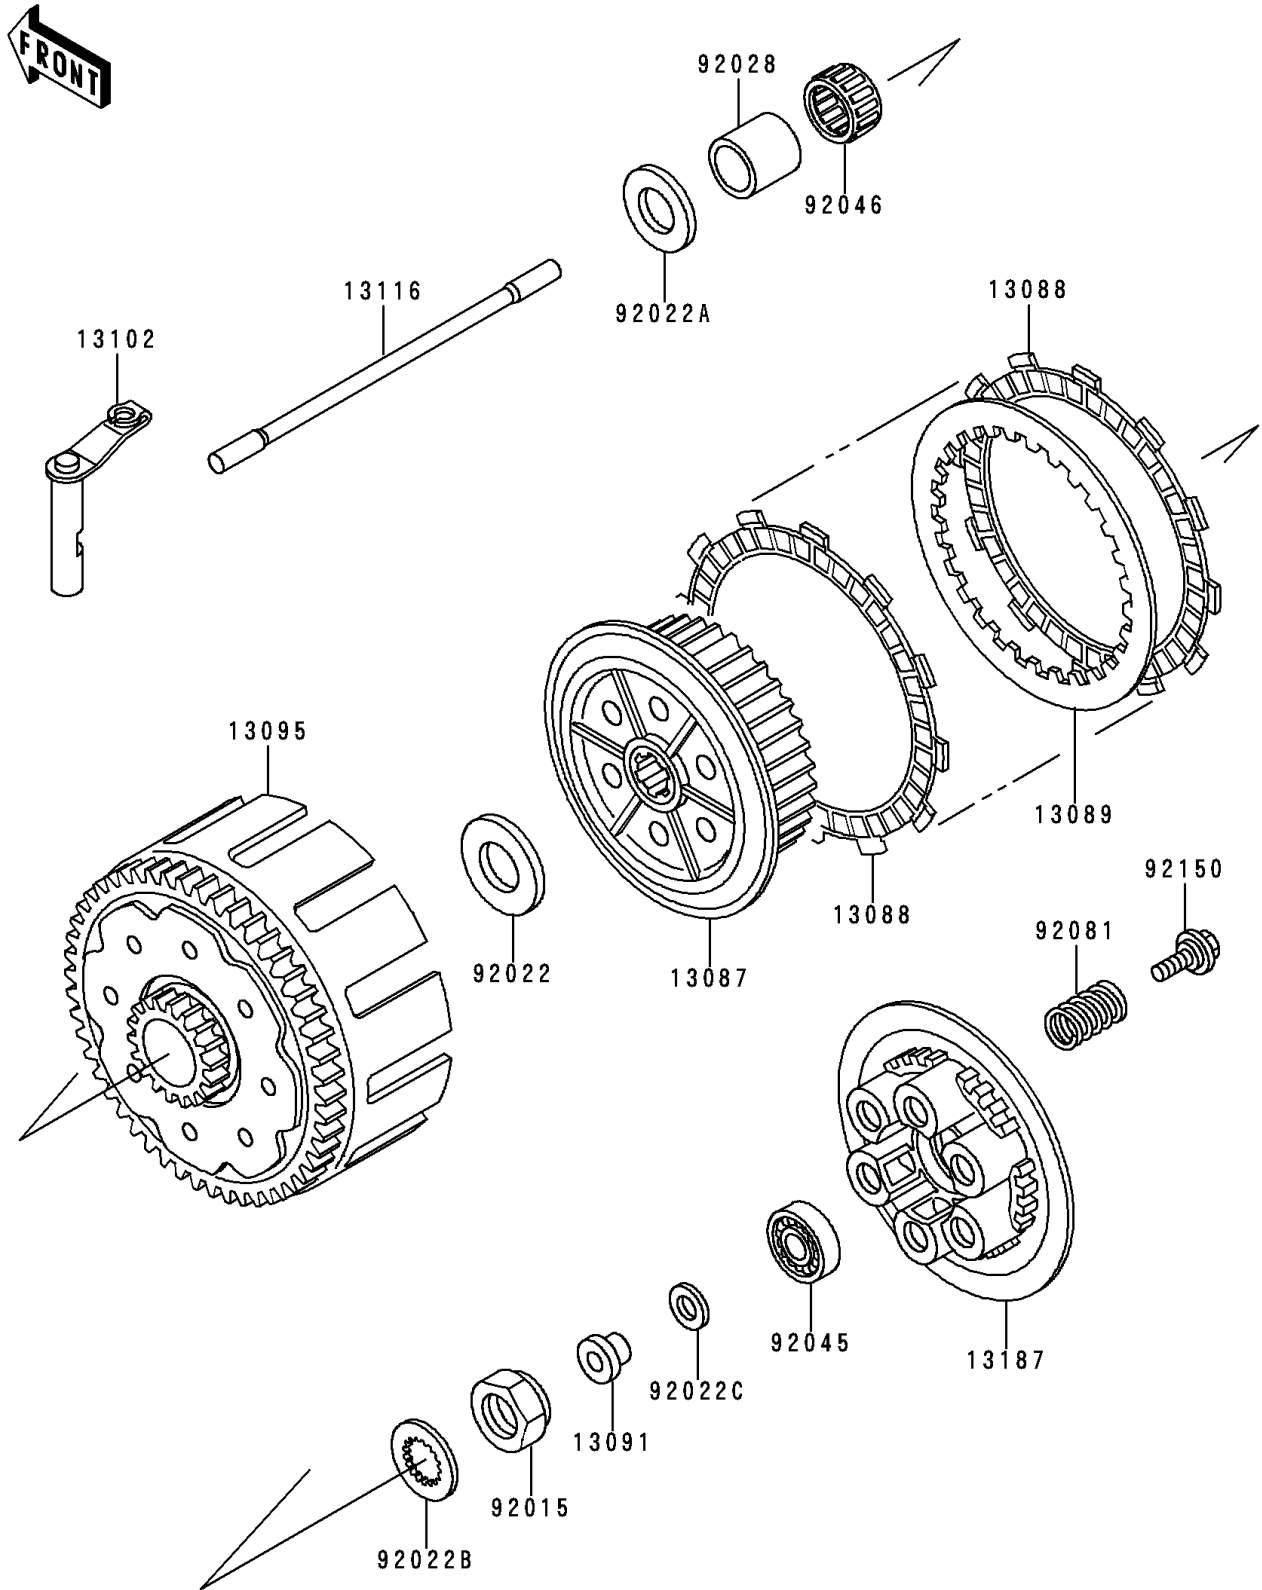

# 1995 KX500 PARTS DIAGRAM

Clutch

E1350

# 1995 KX500 PARTS LIST

Clutch

ITEM NAME	PART NUMBER	QUANTITY
-----------	-------------	----------