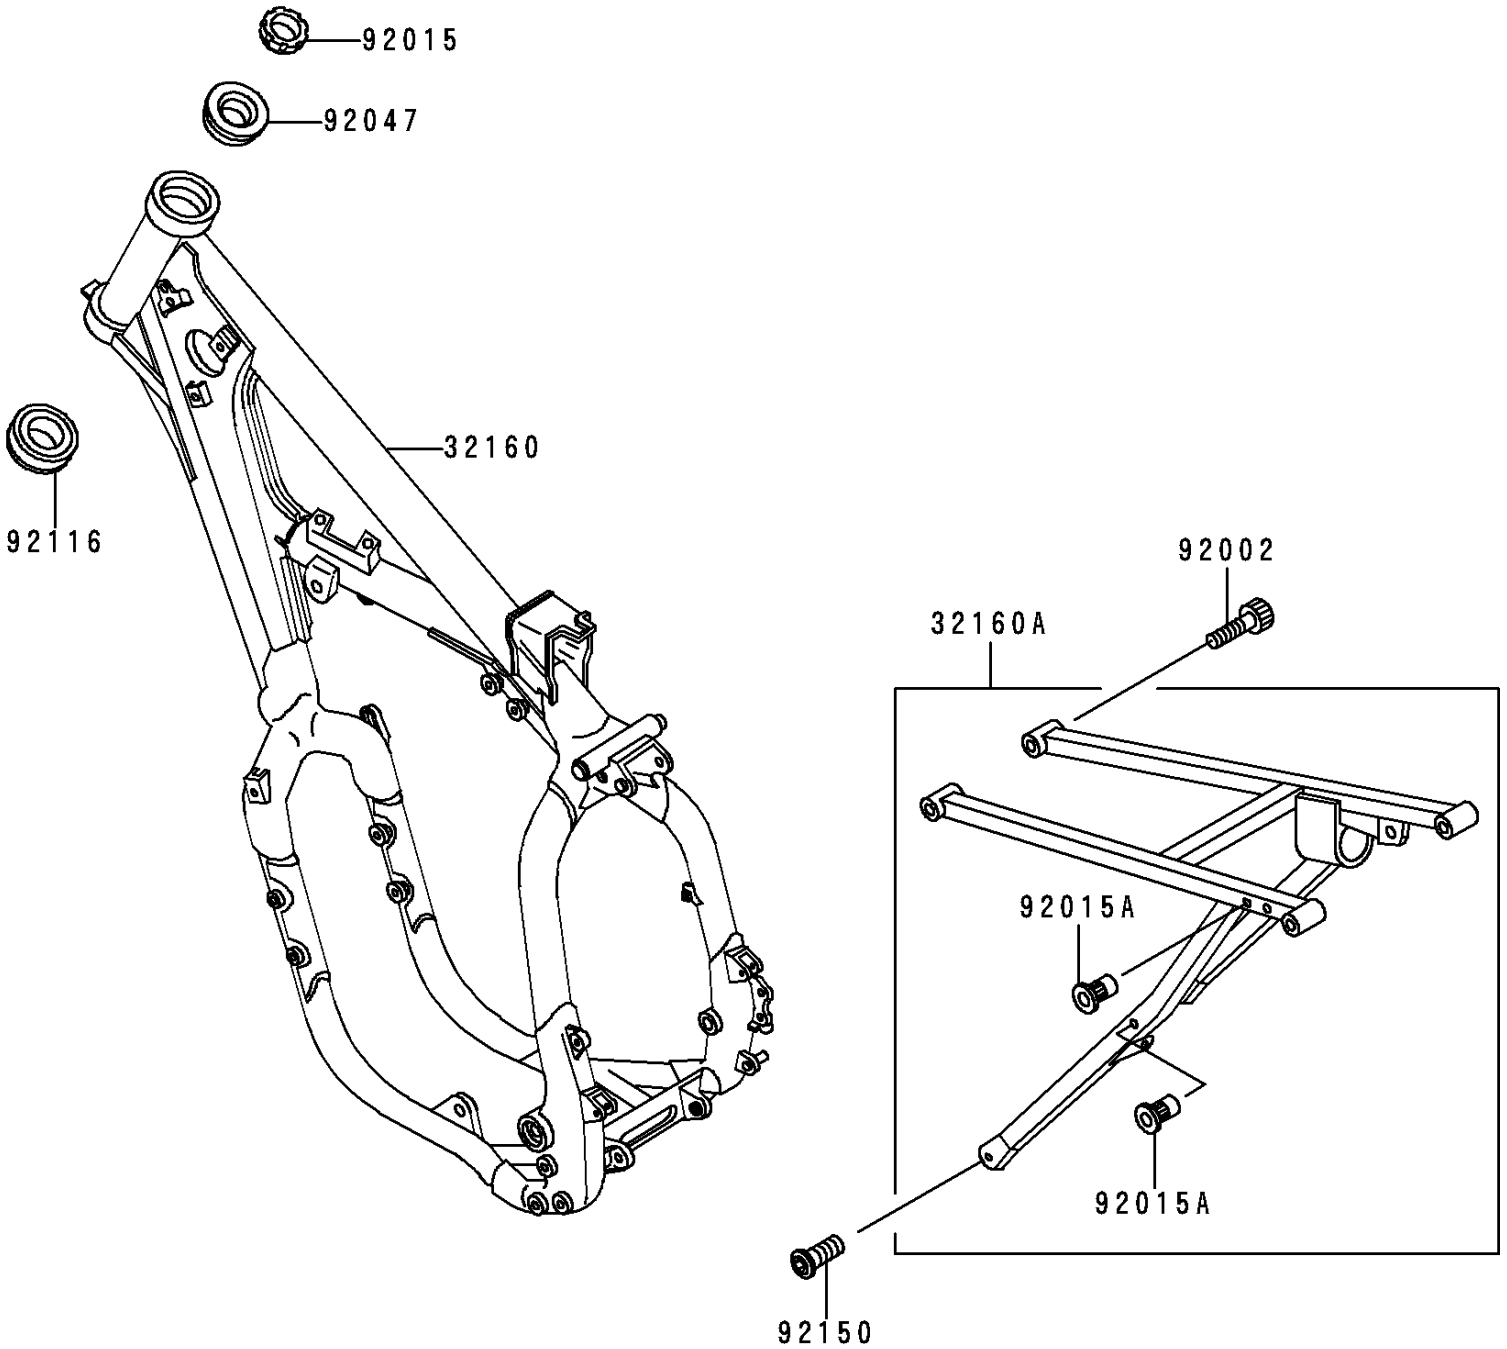

1992 KX500 PARTS DIAGRAM

Frame

F2120

1992 KX500 PARTS LIST

Frame

ITEM NAME	PART NUMBER	QUANTITY
FRAME-COMP,FR (Ref # 32160)	32160-1095	1
FRAME-COMP,AL,RR (Ref # 32160A)	32160-1170	1
BOLT,SOCKET,10X17 (Ref # 92002)	92002-1713	2
NUT,STEERING STEM,25MM (Ref # 92015)	92015-1684	1
NUT,POP,6MM,L=16.5 (Ref # 92015A)	92015-1792	8
RACE,ROLLER,32005JR RS (Ref # 92047)	92047-017	1
BEARING-ROLLER,LWR,32006JR RS (Ref # 92116)	92116-1008	1
BOLT,SOCKET,8X19 (Ref # 92150)	92150-1266	2