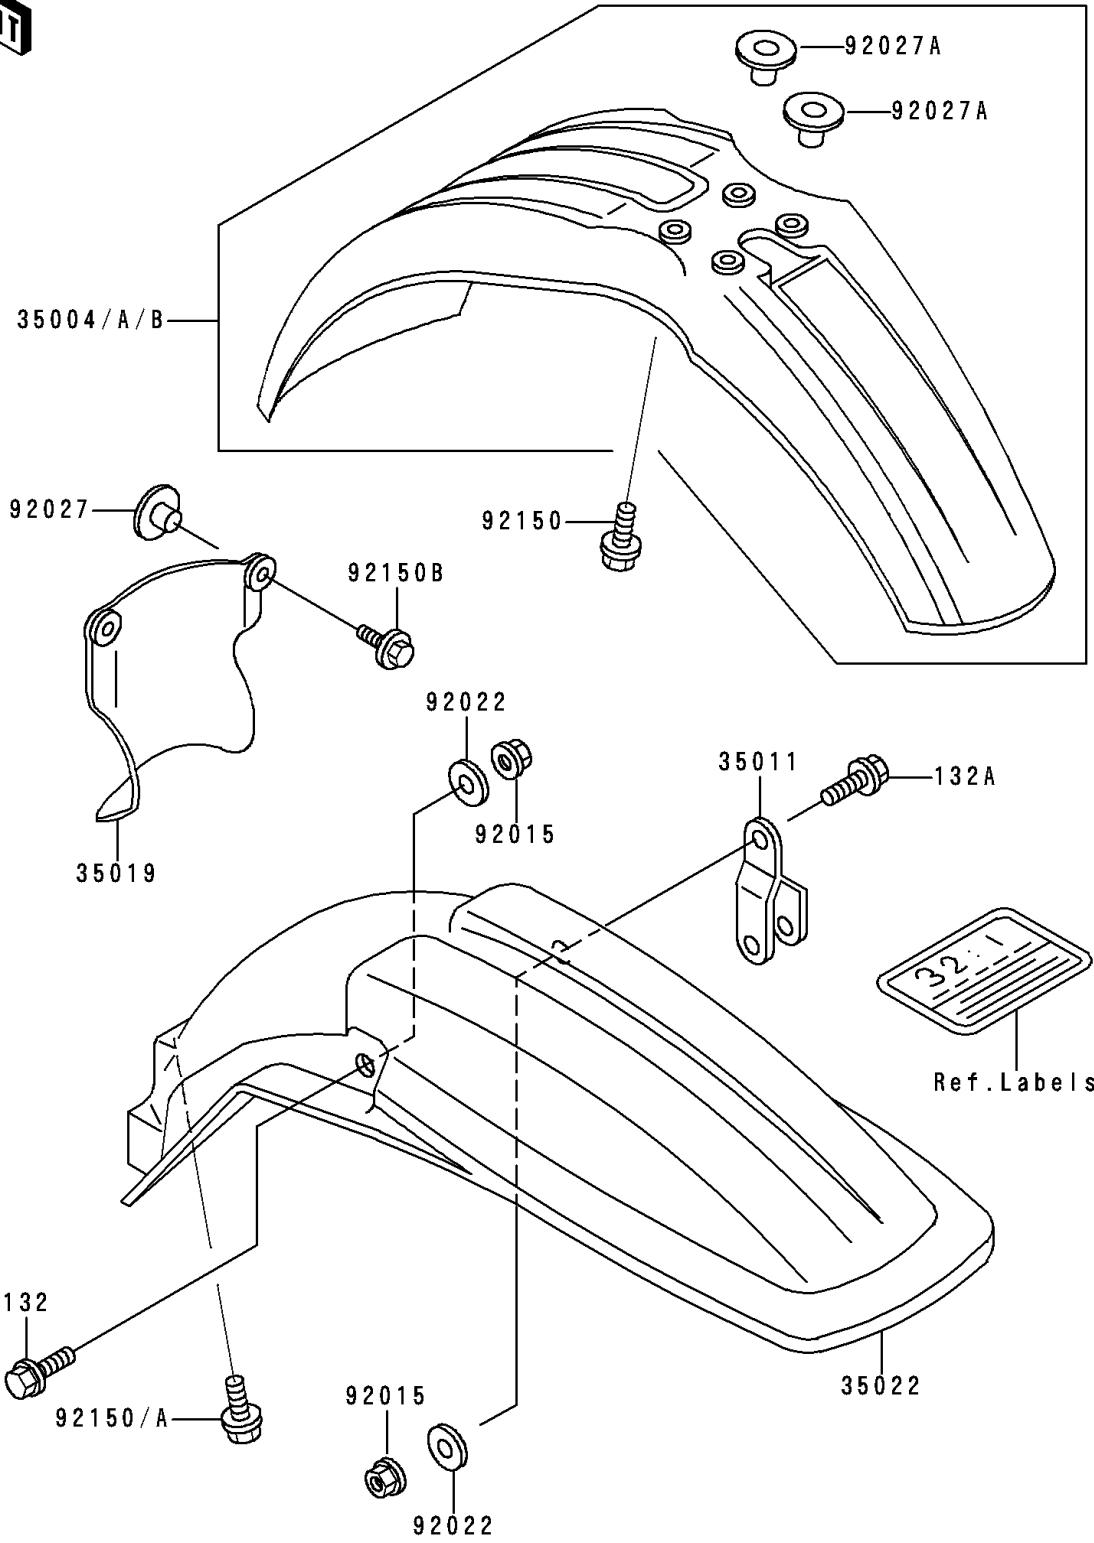

# 1993 KX500 PARTS DIAGRAM

Fenders

F2170

## 1993 KX500 PARTS LIST

### Fenders

ITEM NAME	PART NUMBER	QUANTITY
BOLT-FLANGED-SMALL (Ref # 132)	132G0640	1
BOLT-FLANGED-SMALL (Ref # 132A)	132G0645	1
FENDER-FRONT,L.GREEN (Ref # 35004A)	35004-1304-6W	1
STAY,MUFFLER (Ref # 35011)	35011-1534	1
FLAP,AIR FILTER (Ref # 35019)	35019-1159	1
FENDER-COMP-REAR,L.GREEN (Ref # 35022)	35022-1241-6W	1
NUT,FLANGED,6MM (Ref # 92015)	92015-1078	2
WASHER,6.5X20X1.6 (Ref # 92022)	92022-125	2
COLLAR (Ref # 92027)	92027-1794	2
COLLAR (Ref # 92027A)	92027-1936	4
BOLT,6X20 (Ref # 92150)	92150-1339	6
BOLT,FLANGED,6X16 (Ref # 92150B)	92150-1506	2