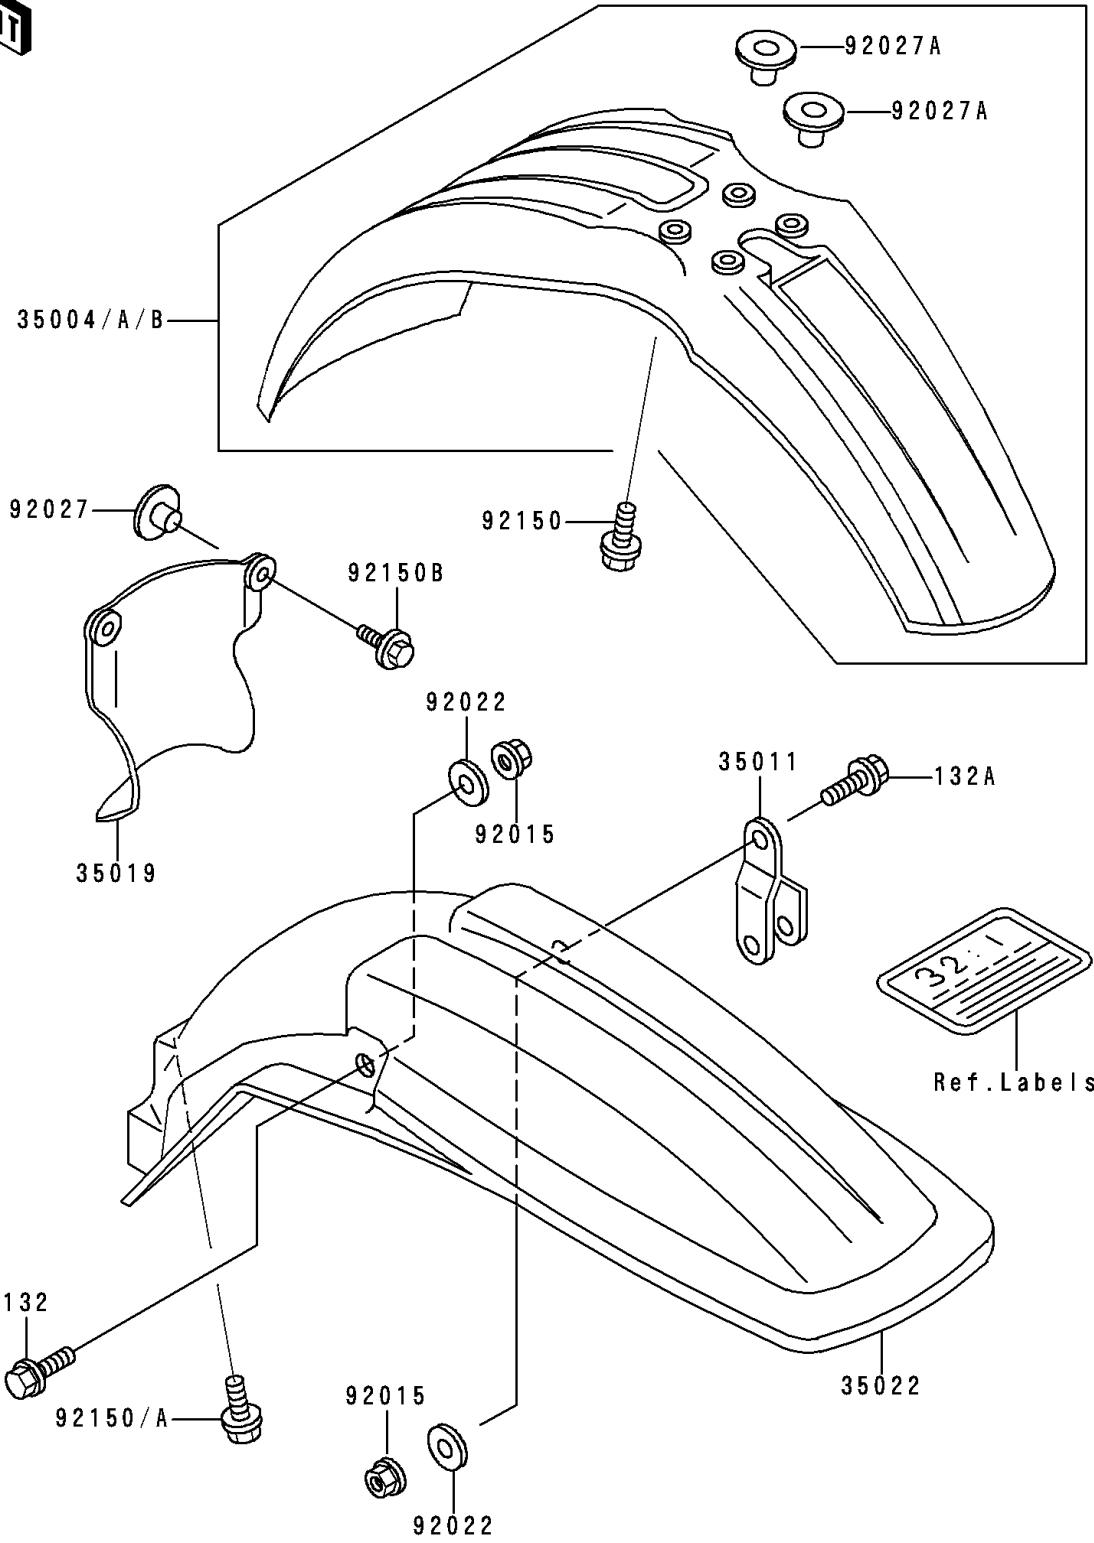

# 1994 KX500 PARTS DIAGRAM

Fenders

F2170

# 1994 KX500 PARTS LIST

## Fenders

ITEM NAME	PART NUMBER	QUANTITY
BOLT-FLANGED-SMALL (Ref # 132)	132G0640	1
BOLT-FLANGED-SMALL (Ref # 132A)	132G0645	1
FENDER-FRONT,L.GREEN (Ref # 35004B)	35004-1318-6W	1
STAY,MUFFLER (Ref # 35011)	35011-1534	1
FLAP,AIR FILTER (Ref # 35019)	35019-1159	1
FENDER-COMP-REAR,L.GREEN (Ref # 35022)	35022-1241-6W	1
NUT,FLANGED,6MM (Ref # 92015)	92015-1078	2
WASHER,6.5X20X1.6 (Ref # 92022)	92022-125	2
COLLAR (Ref # 92027)	92027-1794	2
COLLAR (Ref # 92027A)	92027-1936	4
BOLT,6X20 (Ref # 92150)	92150-1339	6
BOLT,FLANGED,6X16 (Ref # 92150B)	92150-1506	2