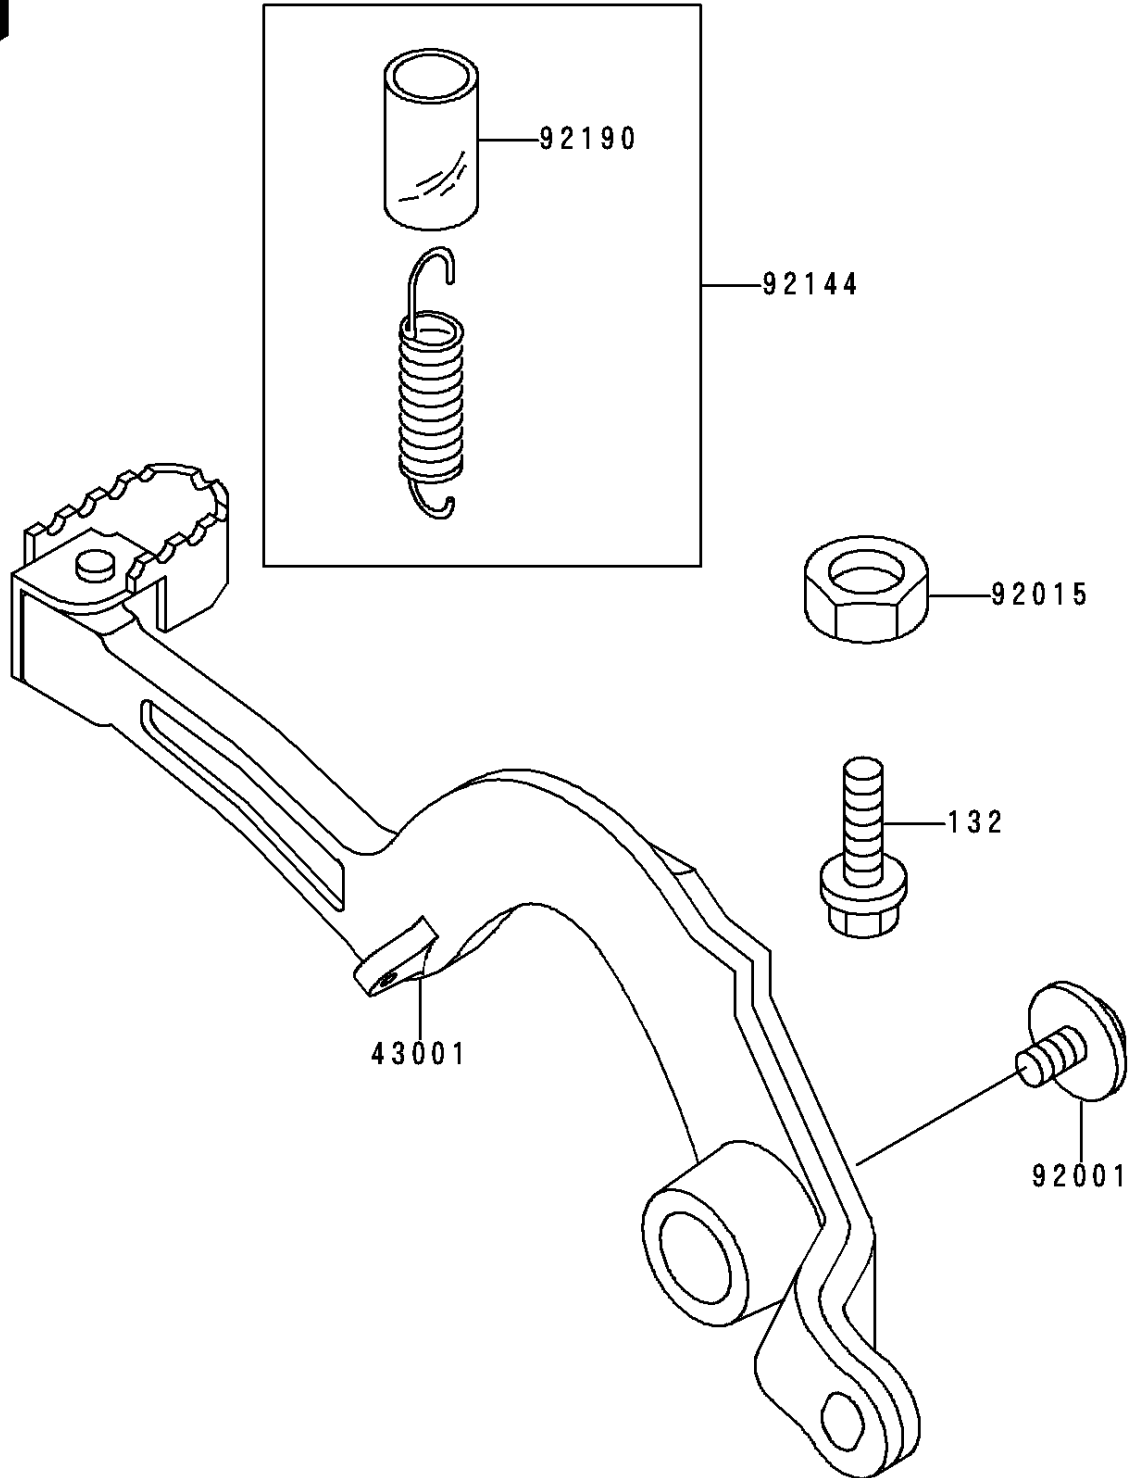

1992 KX500 PARTS DIAGRAM

Brake Pedal

F2260

1992 KX500 PARTS LIST

Brake Pedal

ITEM NAME	PART NUMBER	QUANTITY
BOLT-FLANGED-SMALL (Ref # 132)	132G0620	1
LEVER-BRAKE,PEDAL (Ref # 43001)	43001-1239	1
BOLT,FLANGED,6X10 (Ref # 92001)	92001-1034	1
NUT,6MM (Ref # 92015)	92015-1391	1
SPRING,BRAKE PEDAL RETURN (Ref # 92144)	92144-1752	1
TUBE,13X16X25 (Ref # 92190)	92190-1488	1