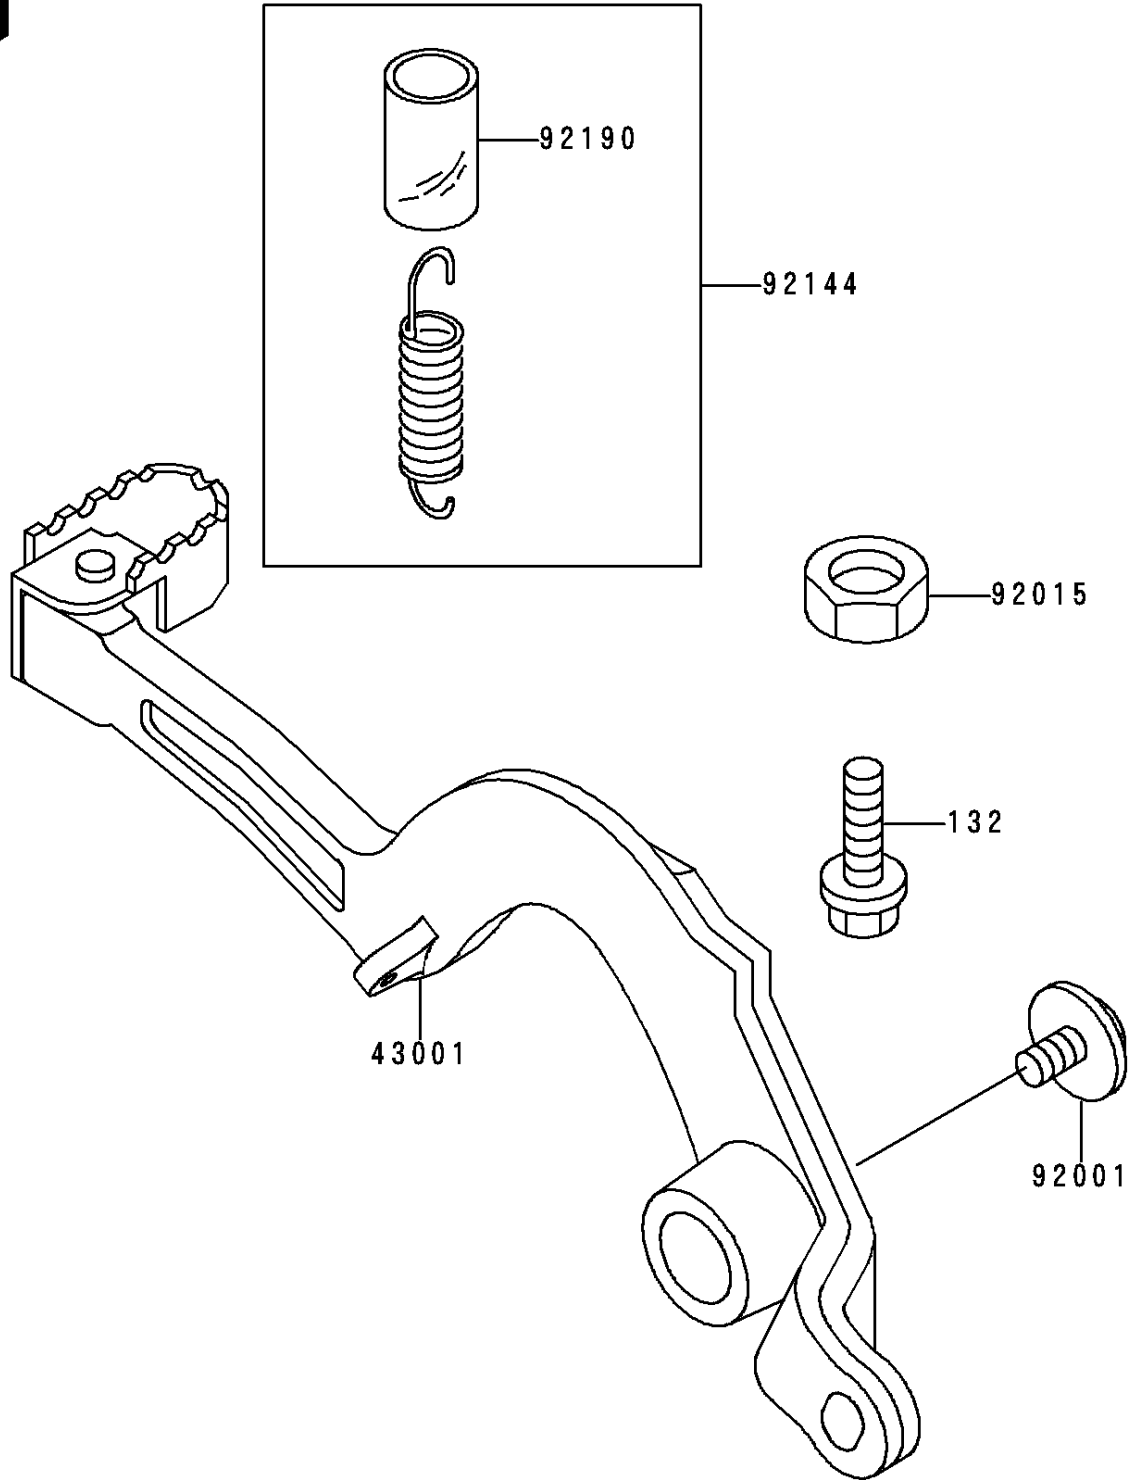

1992 KX500 PARTS DIAGRAM

Brake Pedal

F2260

1992 KX500 PARTS LIST

Brake Pedal

ITEM NAME	PART NUMBER	QUANTITY
BOLT-FLANGED-SMALL (Ref # 132)	132G0620	1
LEVER-BRAKE,PEDAL (Ref # 43001)	43001-1239	1
BOLT,FLANGED,6X10 (Ref # 92001)	92001-1034	1
NUT,6MM (Ref # 92015)	92015-1391	1
SPRING,BRAKE PEDAL RETURN (Ref # 92144)	92144-1752	1
TUBE,13X16X25 (Ref # 92190)	92190-1488	1