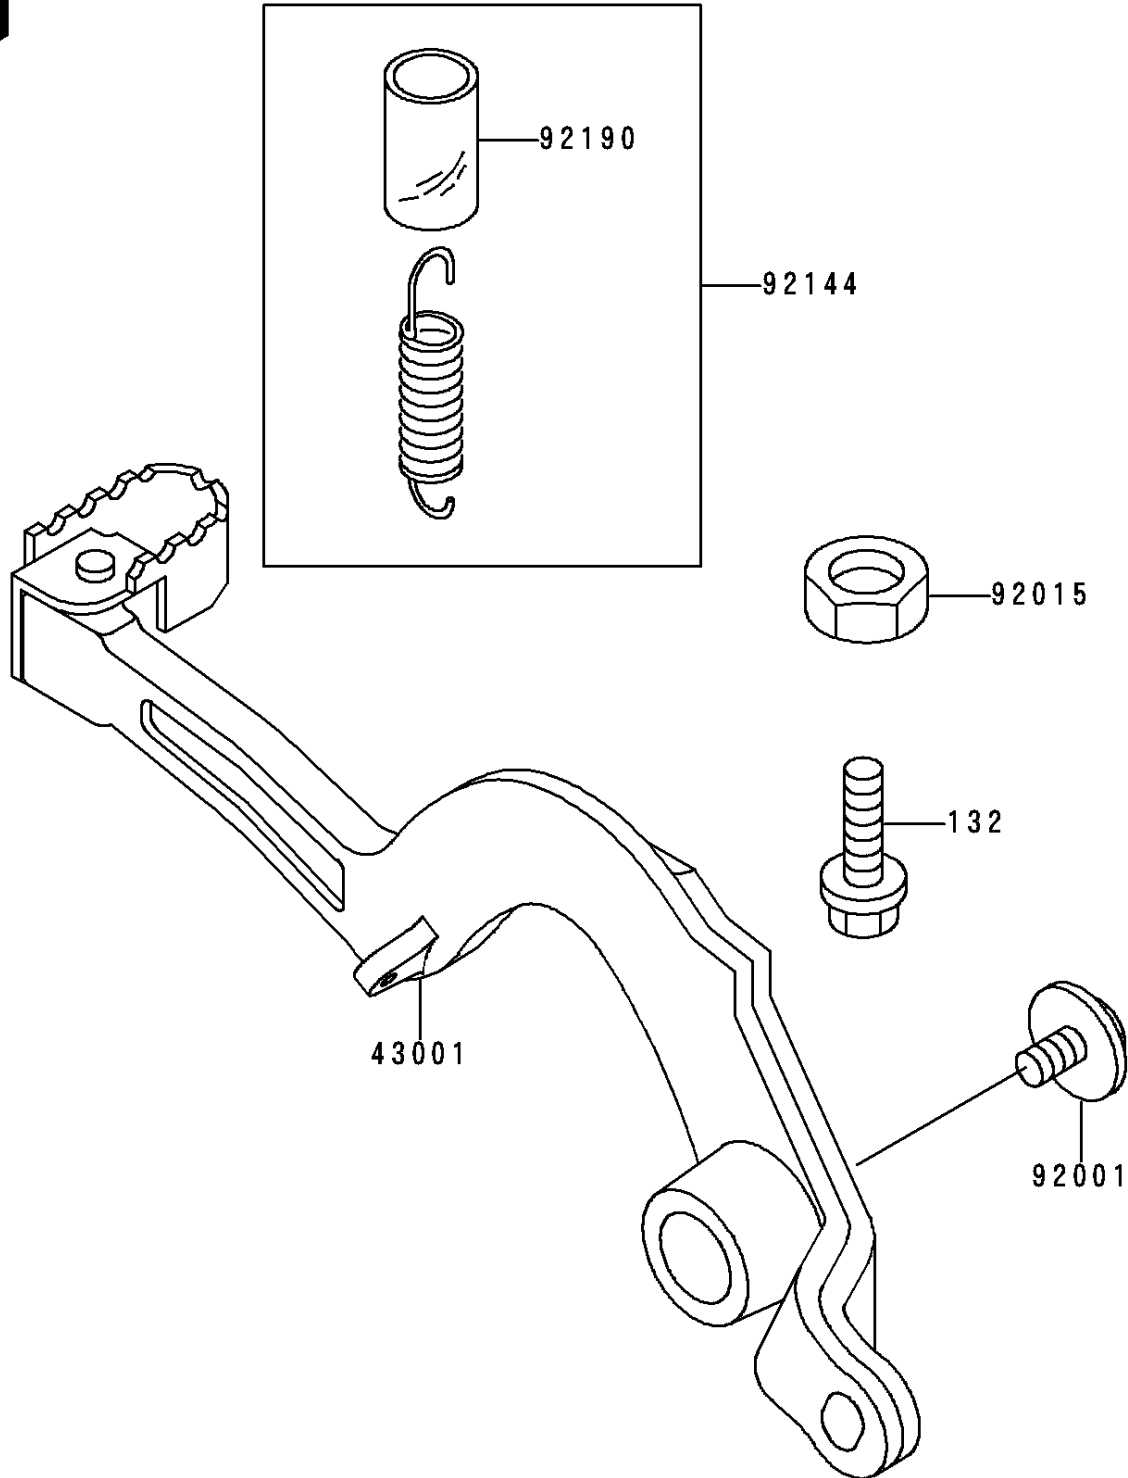

# 1993 KX500 PARTS DIAGRAM

Brake Pedal

F2260

# 1993 KX500 PARTS LIST

## Brake Pedal

ITEM NAME	PART NUMBER	QUANTITY
BOLT-FLANGED-SMALL (Ref # 132)	132G0620	1
LEVER-BRAKE,PEDAL (Ref # 43001)	43001-1239	1
BOLT,FLANGED,6X10 (Ref # 92001)	92001-1034	1
NUT,6MM (Ref # 92015)	92015-1391	1
SPRING,BRAKE PEDAL RETURN (Ref # 92144)	92144-1752	1
TUBE,13X16X25 (Ref # 92190)	92190-1488	1