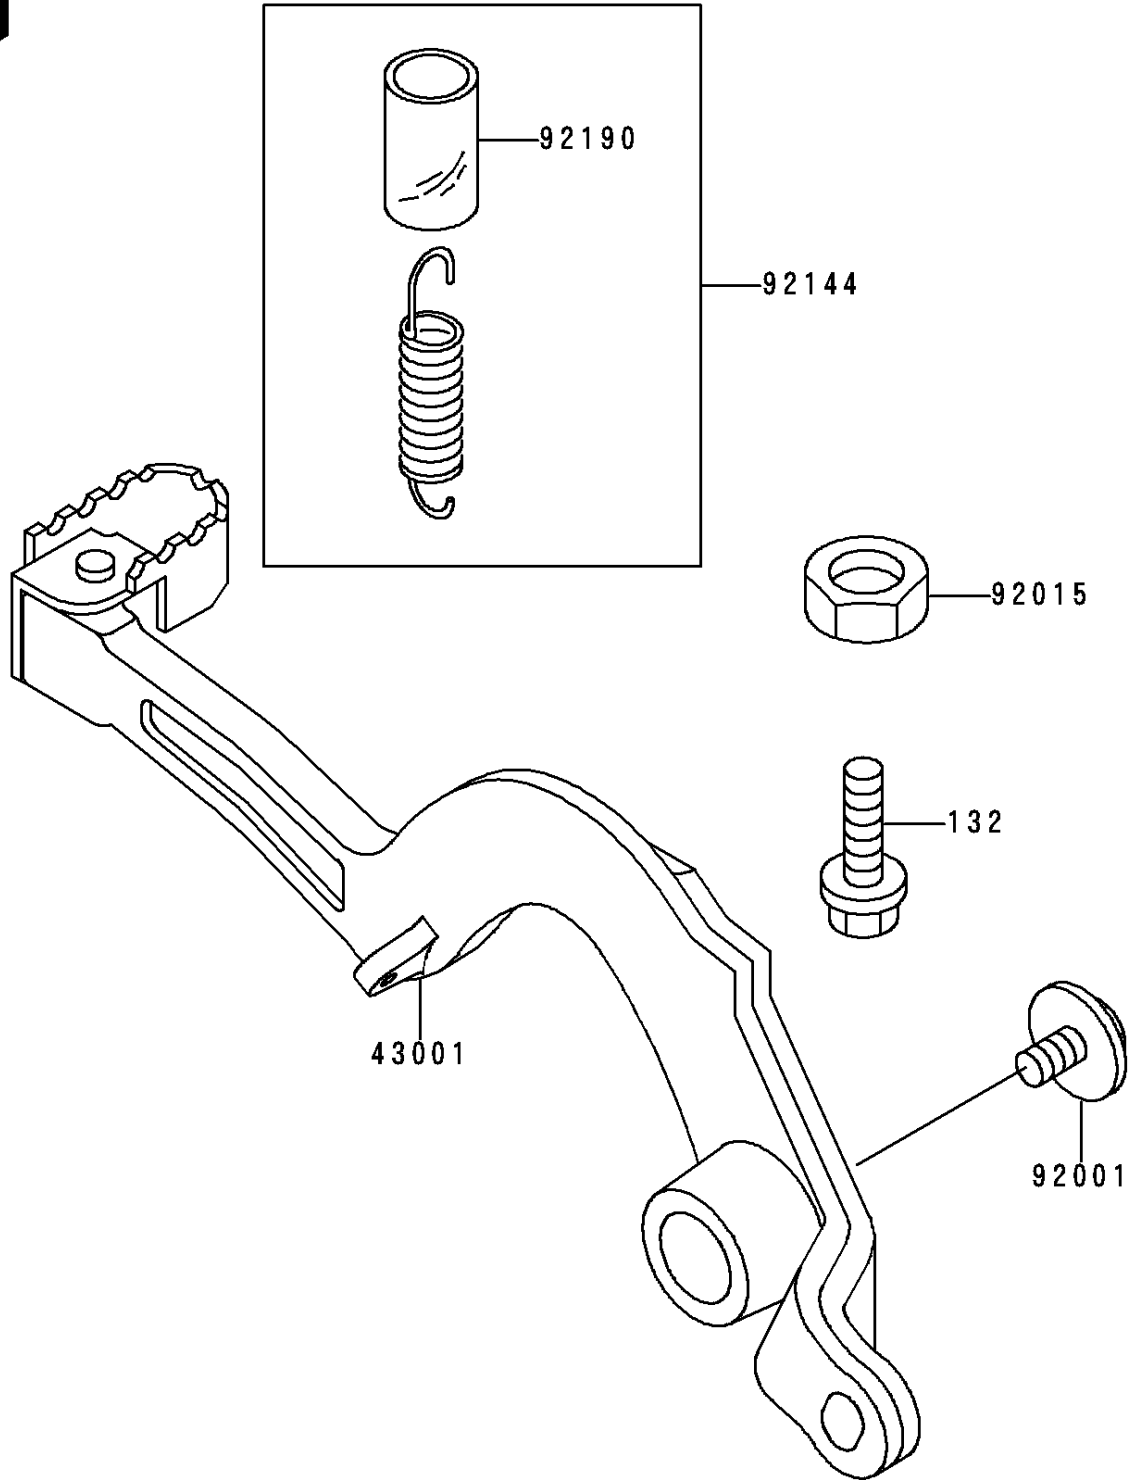

# 1995 KX500 PARTS DIAGRAM

Brake Pedal

F2260

# 1995 KX500 PARTS LIST

## Brake Pedal

ITEM NAME	PART NUMBER	QUANTITY
BOLT-FLANGED-SMALL (Ref # 132)	132G0620	1
LEVER-BRAKE,PEDAL (Ref # 43001)	43001-1239	1
BOLT,FLANGED,6X10 (Ref # 92001)	92001-1034	1
NUT,6MM (Ref # 92015)	92015-1391	1
SPRING,BRAKE PEDAL RETURN (Ref # 92144)	92144-1752	1
TUBE,13X16X25 (Ref # 92190)	92190-1488	1