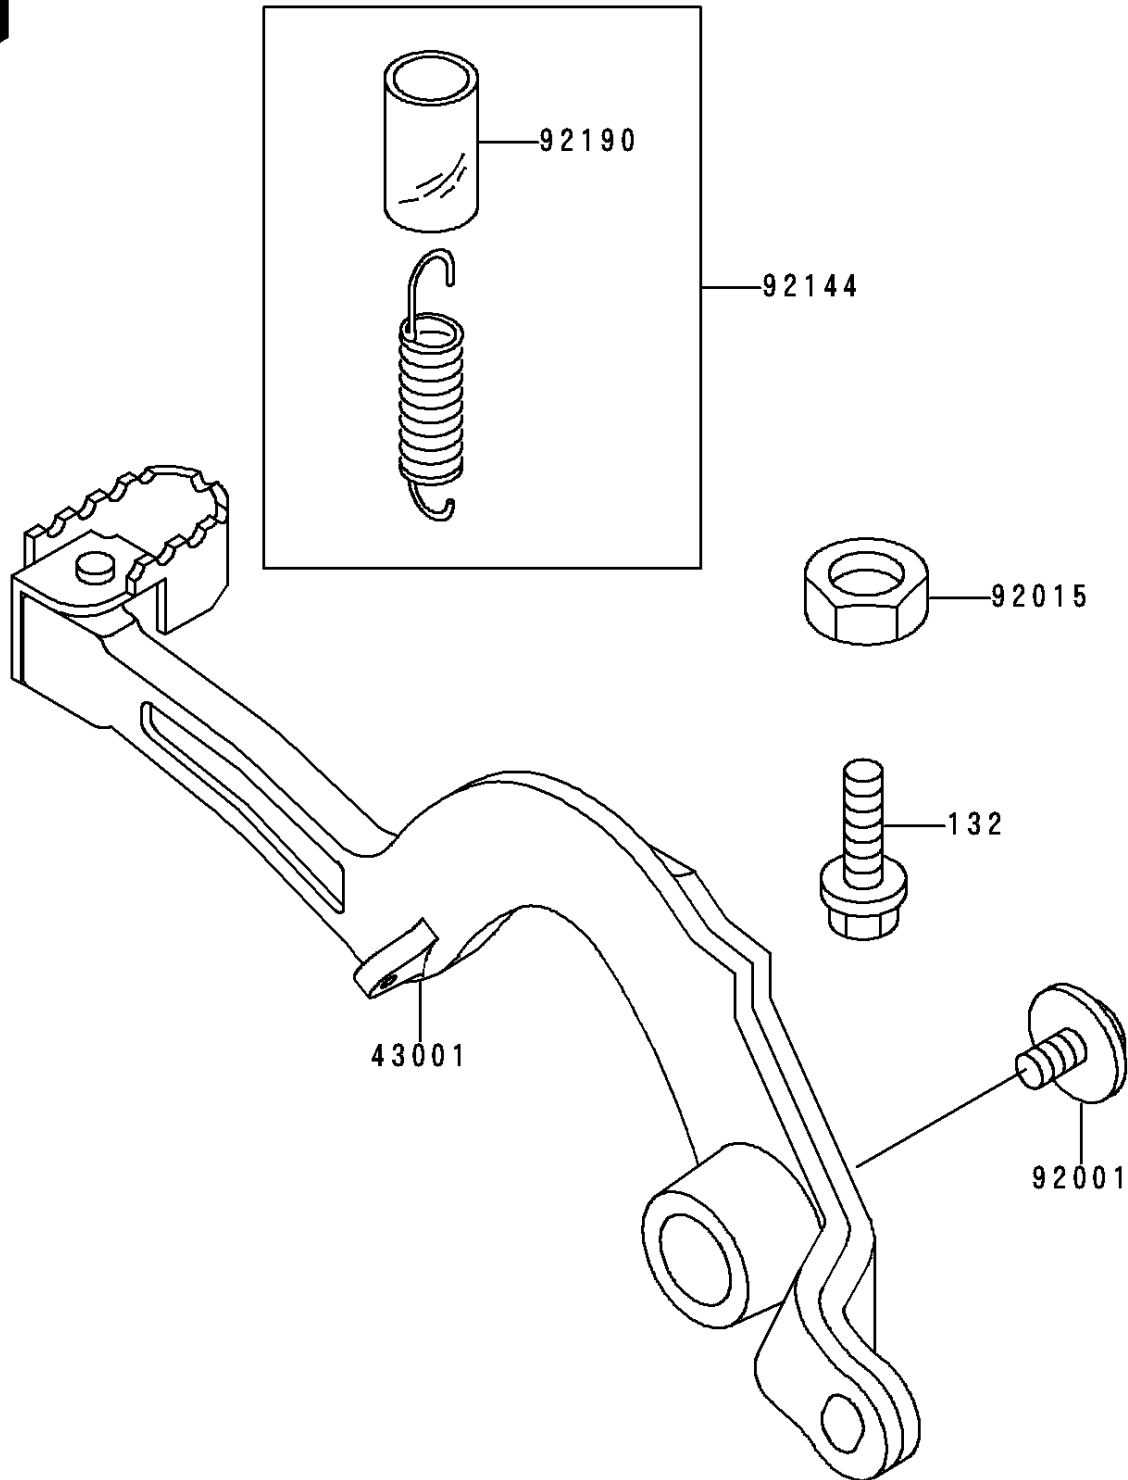

1996 KX500 PARTS DIAGRAM

Brake Pedal

F2260

1996 KX500 PARTS LIST

Brake Pedal

ITEM NAME	PART NUMBER	QUANTITY
BOLT-FLANGED-SMALL (Ref # 132)	132G0620	1
LEVER-BRAKE,PEDAL (Ref # 43001)	43001-1239	1
BOLT,FLANGED,6X10 (Ref # 92001)	92001-1034	1
NUT,6MM (Ref # 92015)	92015-1391	1
SPRING,BRAKE PEDAL RETURN (Ref # 92144)	92144-1752	1
TUBE,13X16X25 (Ref # 92190)	92190-1488	1