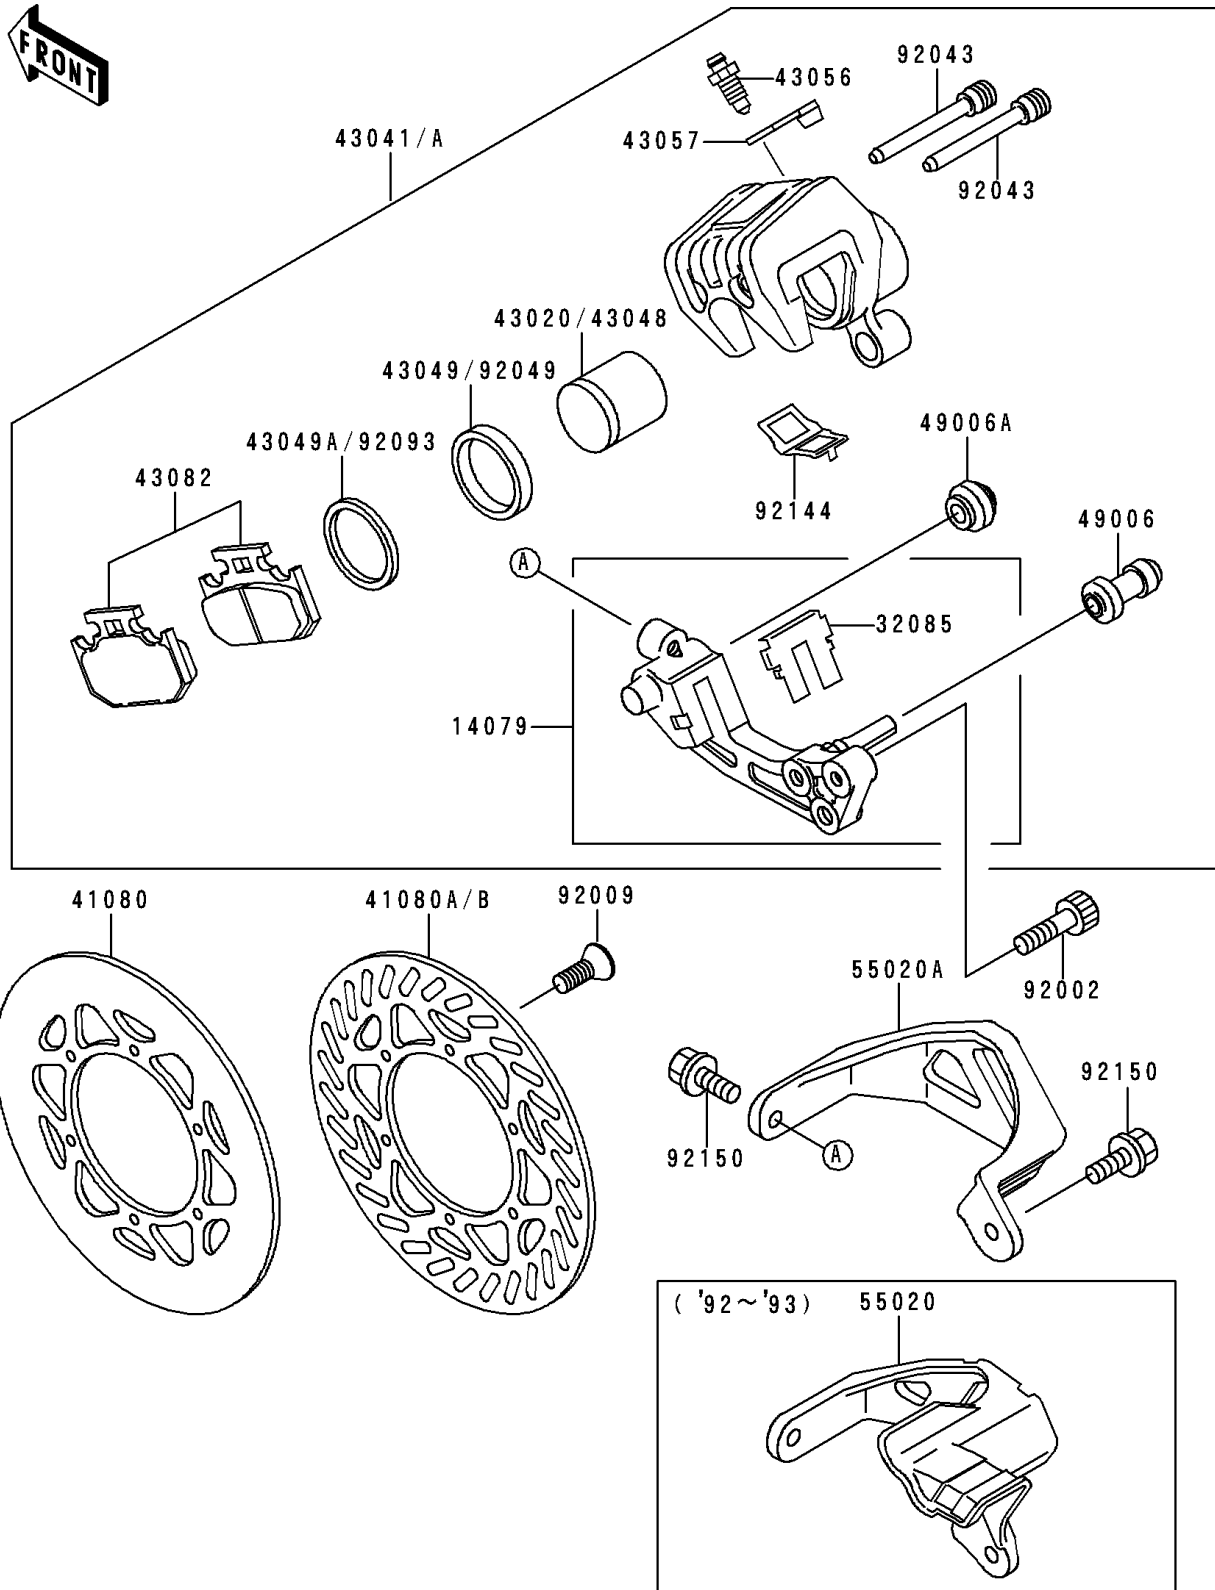

1994 KX500 PARTS DIAGRAM

Rear Brake(KX500-E4/E5/E6/E7)

F2294

1994 KX500 PARTS LIST

Rear Brake(KX500-E4/E5/E6/E7)

ITEM NAME	PART NUMBER	QUANTITY
HOLDER-ASSY,REAR CALIPER (Ref # 14079)	14079-1070	1
STOPPER,PAD (Ref # 32085)	32085-1315	1
DISC,RR (Ref # 41080)	41080-1245	1
DISC,RR (Ref # 41080A)	41080-1294	1
CALIPER-ASSY,RR (Ref # 43041A)	43041-1532	1
PISTON-CALIPER (Ref # 43048)	43048-1068	1
PACKING,PISTON SEAL (Ref # 43049)	43049-1060	1
PACKING,PISTON SEAL (Ref # 43049A)	43049-1061	1
BREATHER-BRAKE (Ref # 43056)	43056-1055	1
CAP-BREATHER (Ref # 43057)	43057-1001	1
PAD-ASSY-BRAKE (Ref # 43082)	43082-1137	1
BOOT,CALIPER (Ref # 49006)	49006-1088	1
BOOT,CALIPER (Ref # 49006A)	49006-1242	1
GUARD,RR CALIPER,P.WHITE (Ref # 55020A)	55020-1488-6F	1
BOLT,SOCKET,8X25 (Ref # 92002)	92002-1442	2
SCREW,6X14 (Ref # 92009)	92009-1546	6
PIN,HANGER (Ref # 92043)	92043-1416	2
SPRING,PAD (Ref # 92144)	92144-1364	1
BOLT,FLANGED,6X16 (Ref # 92150)	92150-1506	2