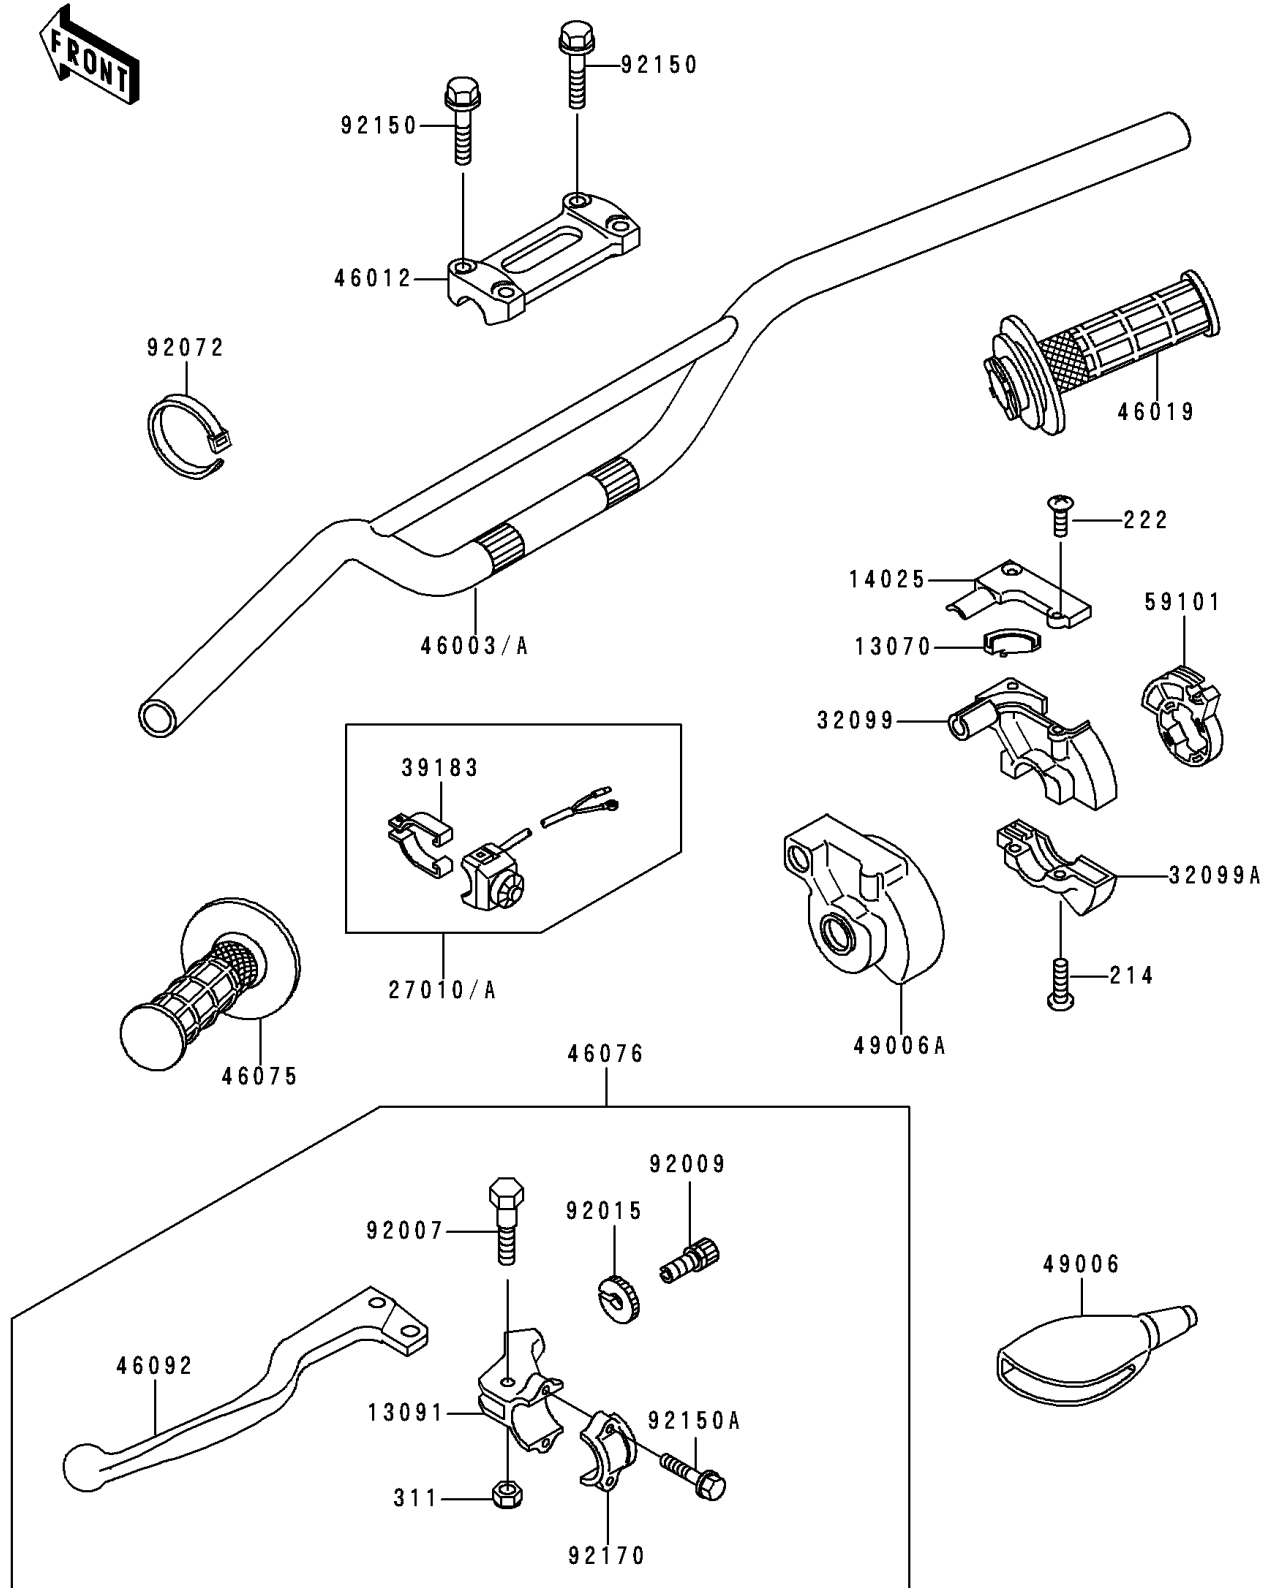

# 1993 KX500 PARTS DIAGRAM

Handlebar

F2310

# 1993 KX500 PARTS LIST

Handlebar

ITEM NAME	PART NUMBER	QUANTITY
-----------	-------------	----------