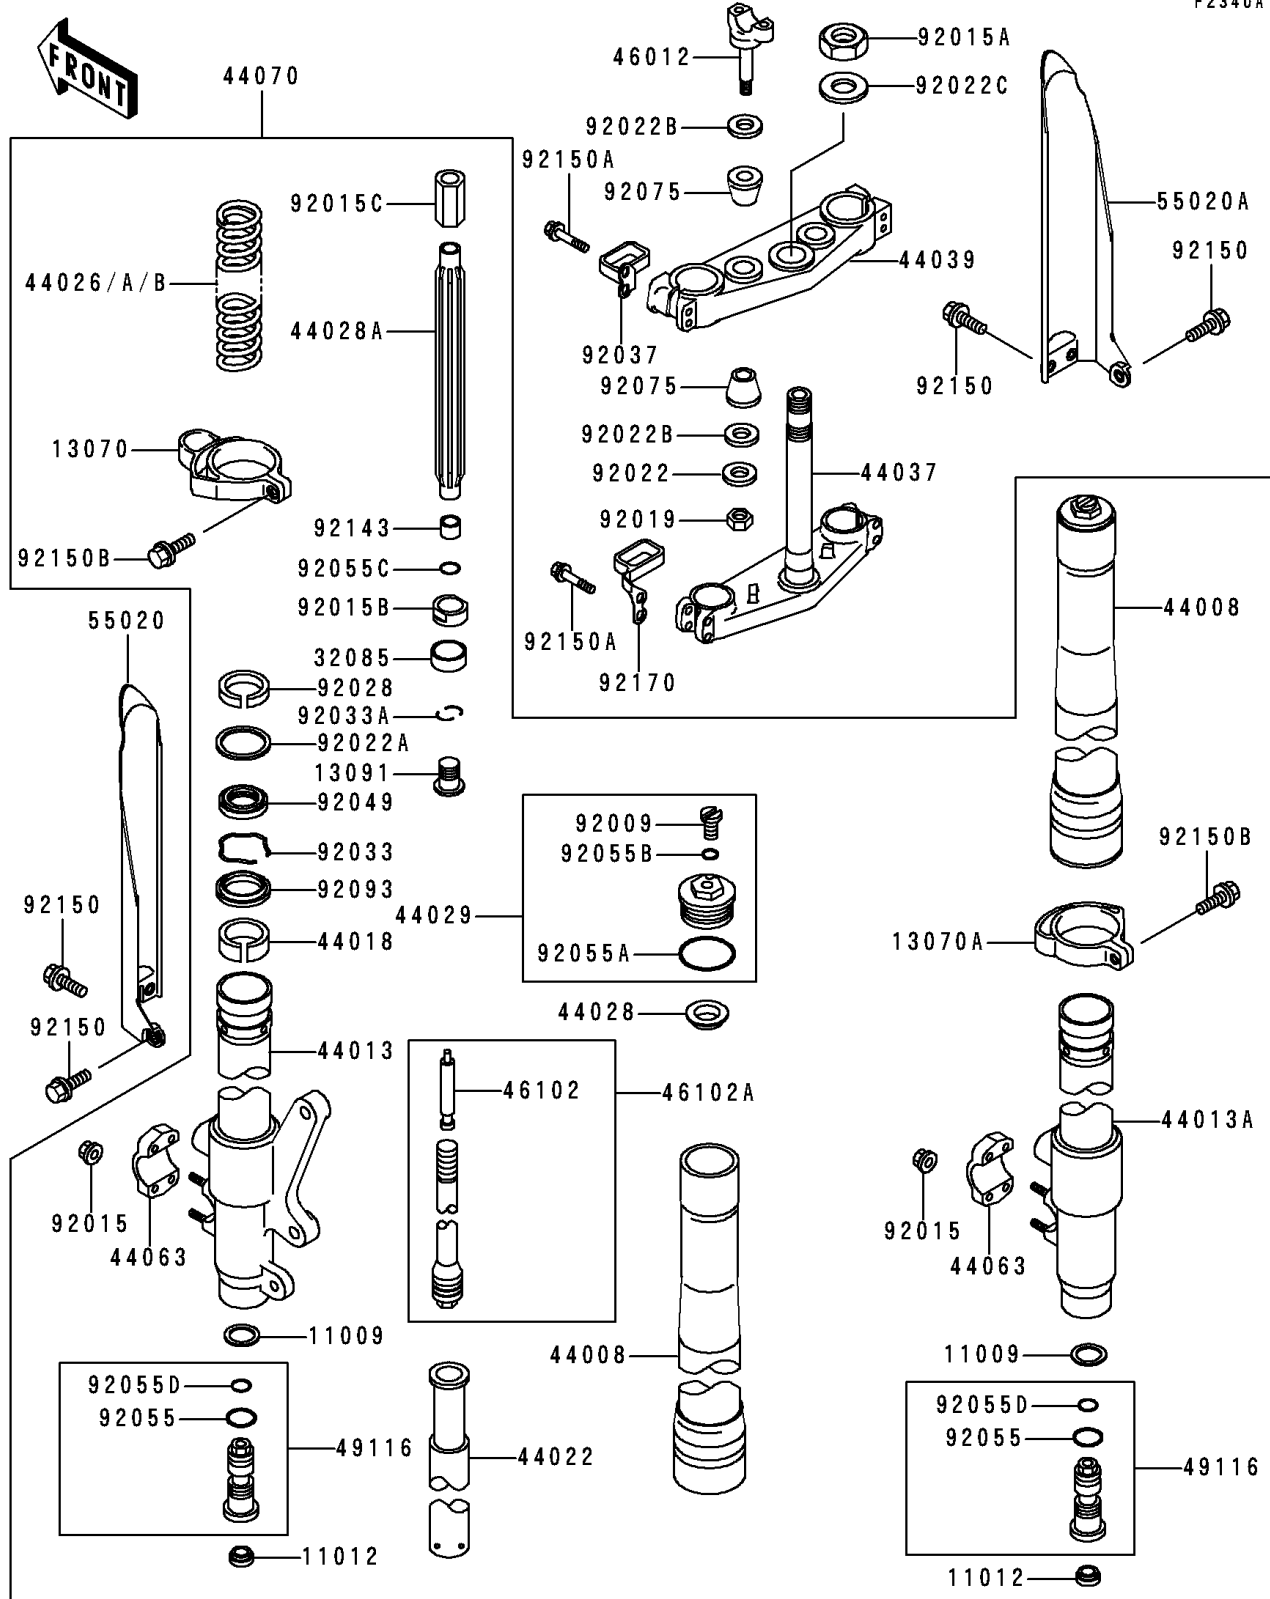

1995 KX500 PARTS DIAGRAM

Front Fork(KX500-E6/E7)

F2340A

1995 KX500 PARTS LIST

Front Fork(KX500-E6/E7)

ITEM NAME	PART NUMBER	QUANTITY
-----------	-------------	----------