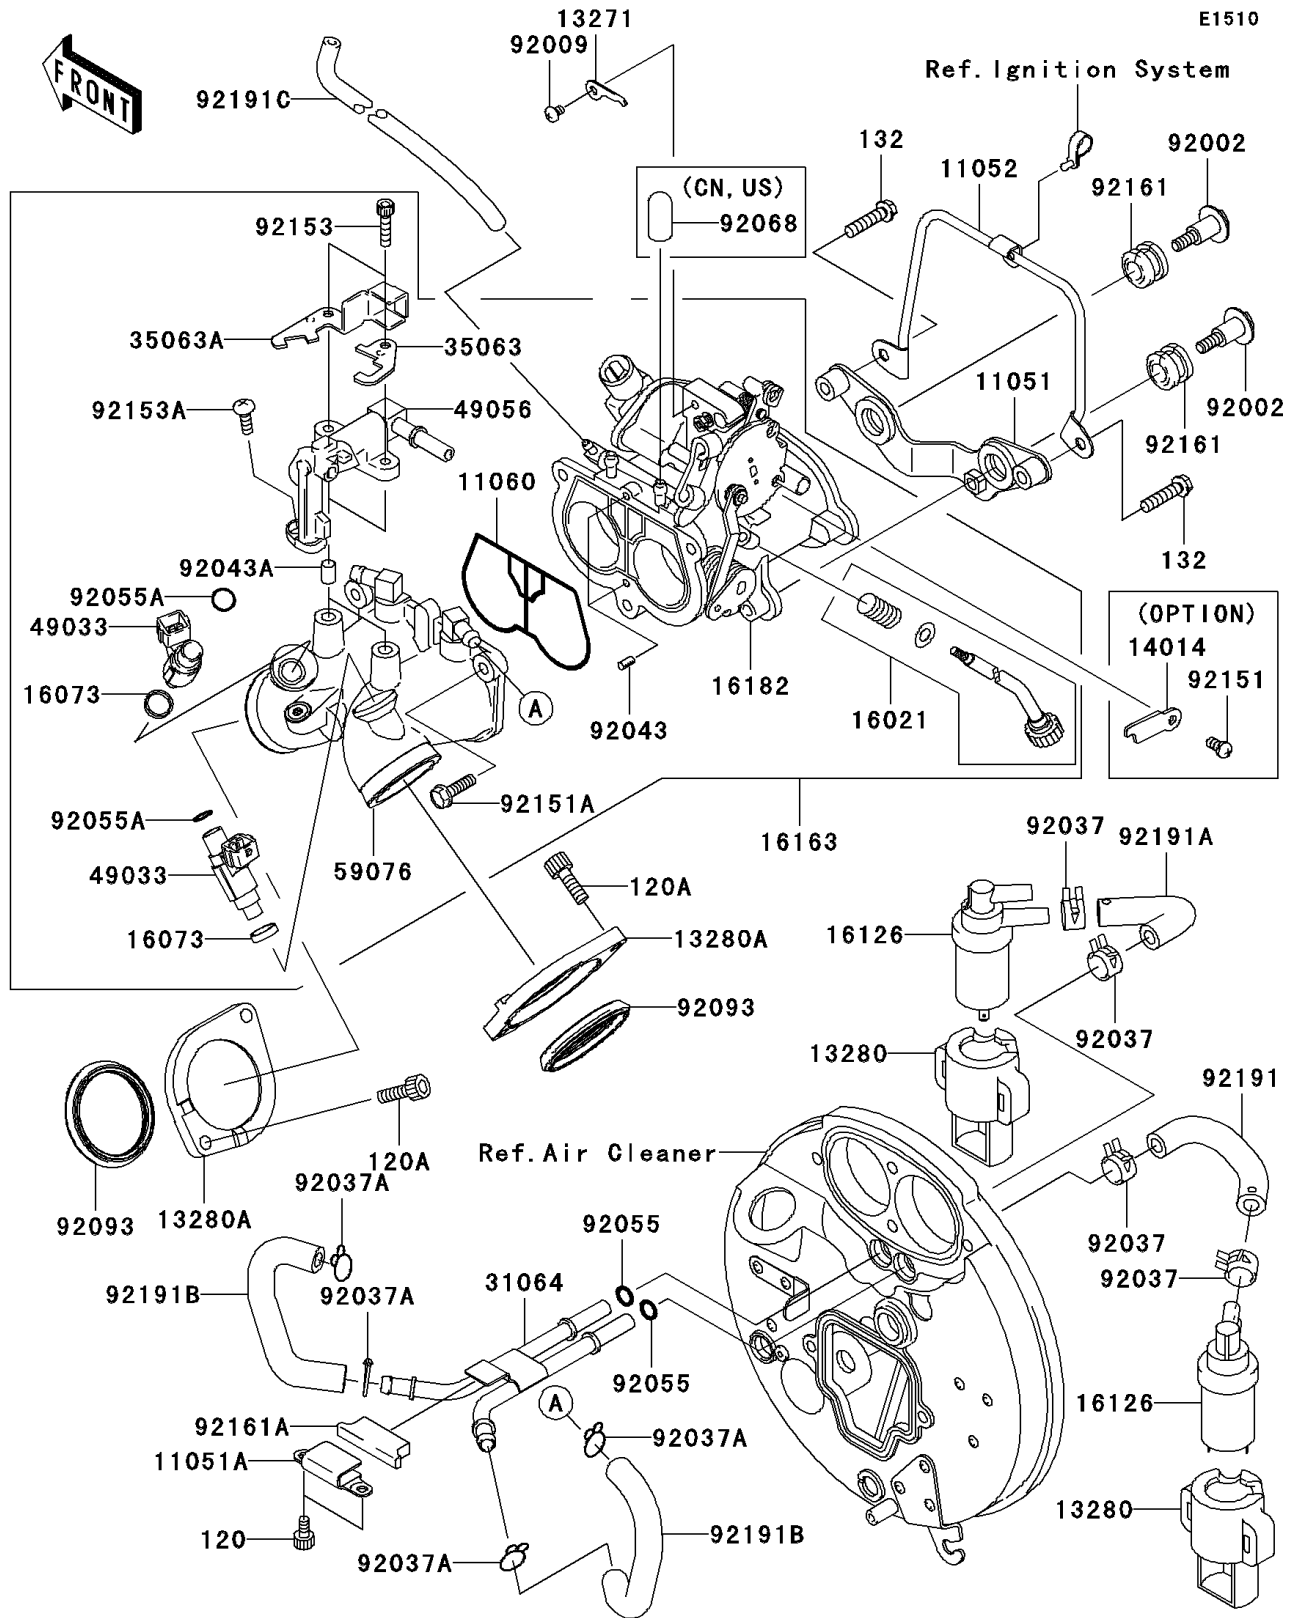

2008 Vulcan® 1600 Nomad™ PARTS DIAGRAM

Throttle

2008 Vulcan® 1600 Nomad™ PARTS LIST

Throttle

ITEM NAME	PART NUMBER	QUANTITY
-----------	-------------	----------