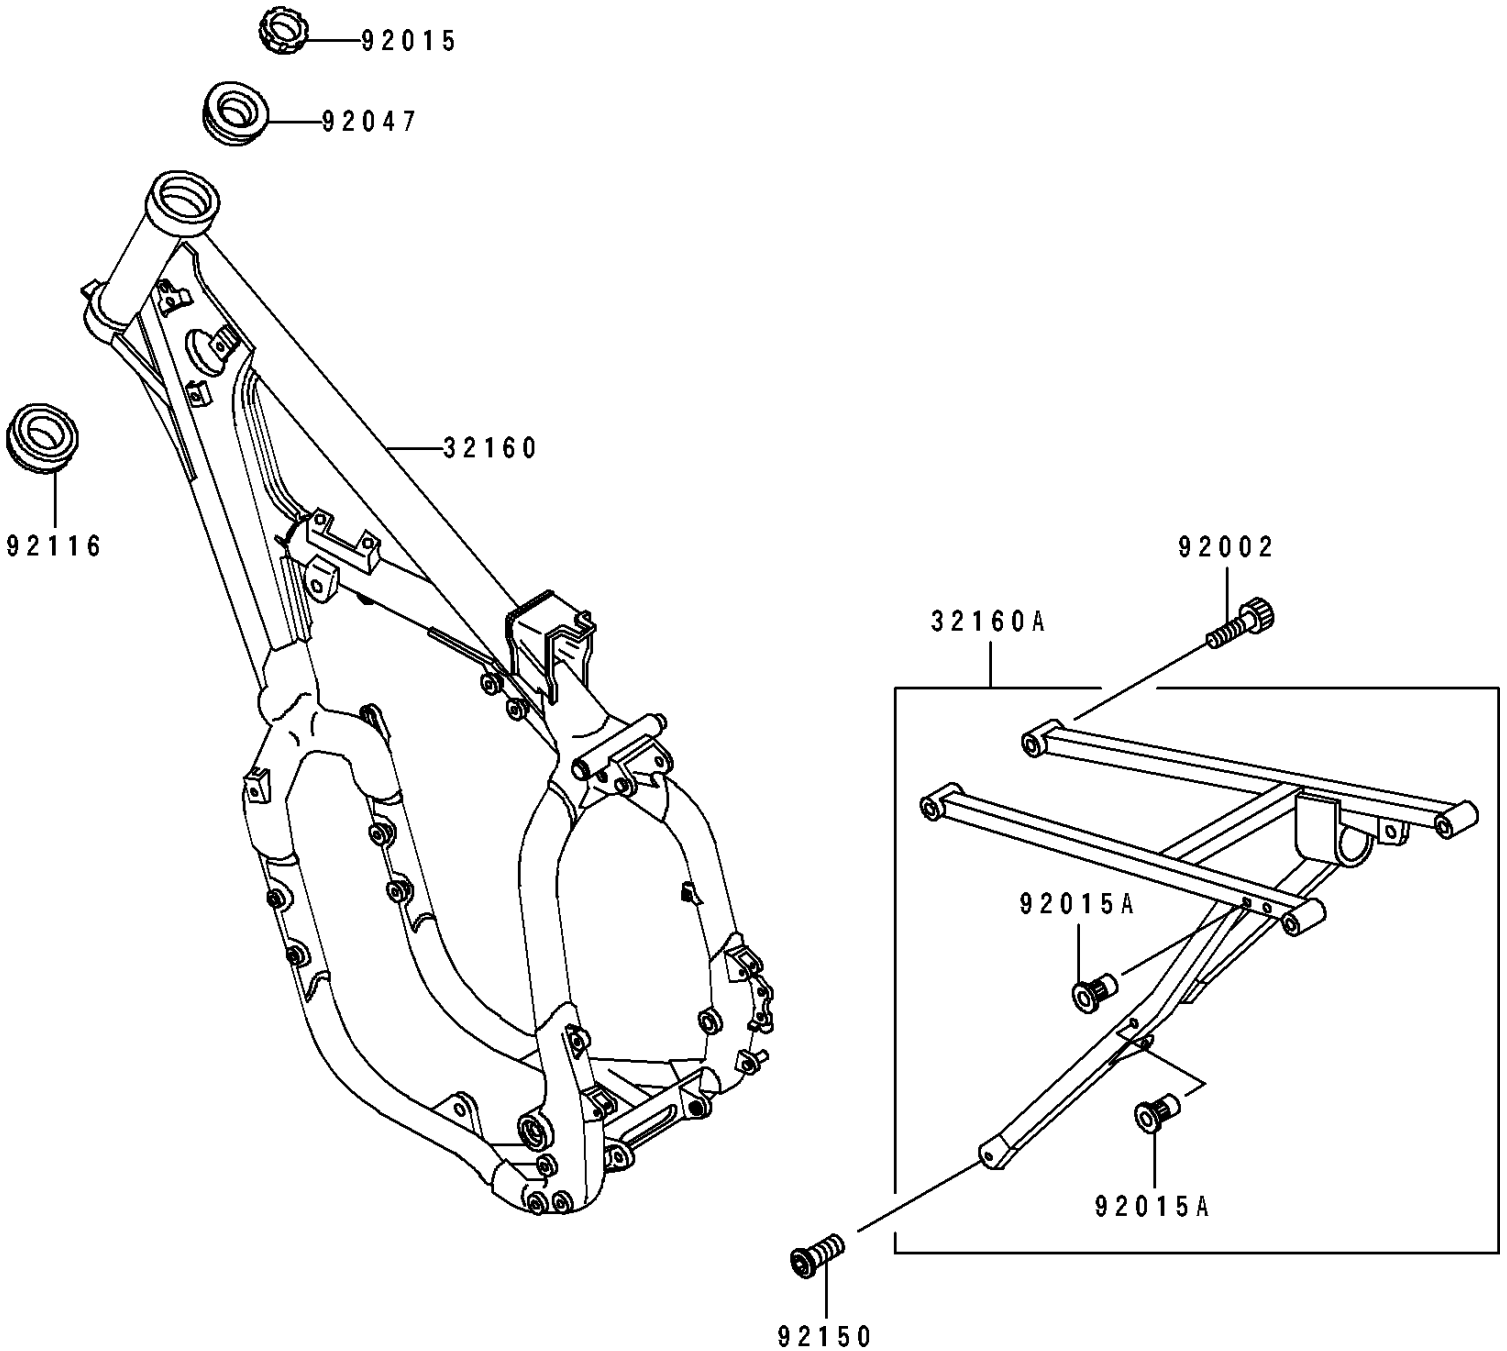

# 1997 KX500 PARTS DIAGRAM

Frame

F2120

## 1997 KX500 PARTS LIST

### Frame

ITEM NAME	PART NUMBER	QUANTITY
FRAME-COMP,FR (Ref # 32160)	32160-1095	1
FRAME-COMP,AL,RR (Ref # 32160A)	32160-1170	1
BOLT,SOCKET,10X17 (Ref # 92002)	92002-1713	2
NUT,STEERING STEM,25MM (Ref # 92015)	92015-1684	1
NUT,POP,6MM,L=16.5 (Ref # 92015A)	92015-1792	8
RACE,ROLLER,32005JR RS (Ref # 92047)	92047-017	1
BEARING-ROLLER,LWR,32006JR RS (Ref # 92116)	92116-1008	1
BOLT,SOCKET,8X19 (Ref # 92150)	92150-1266	2