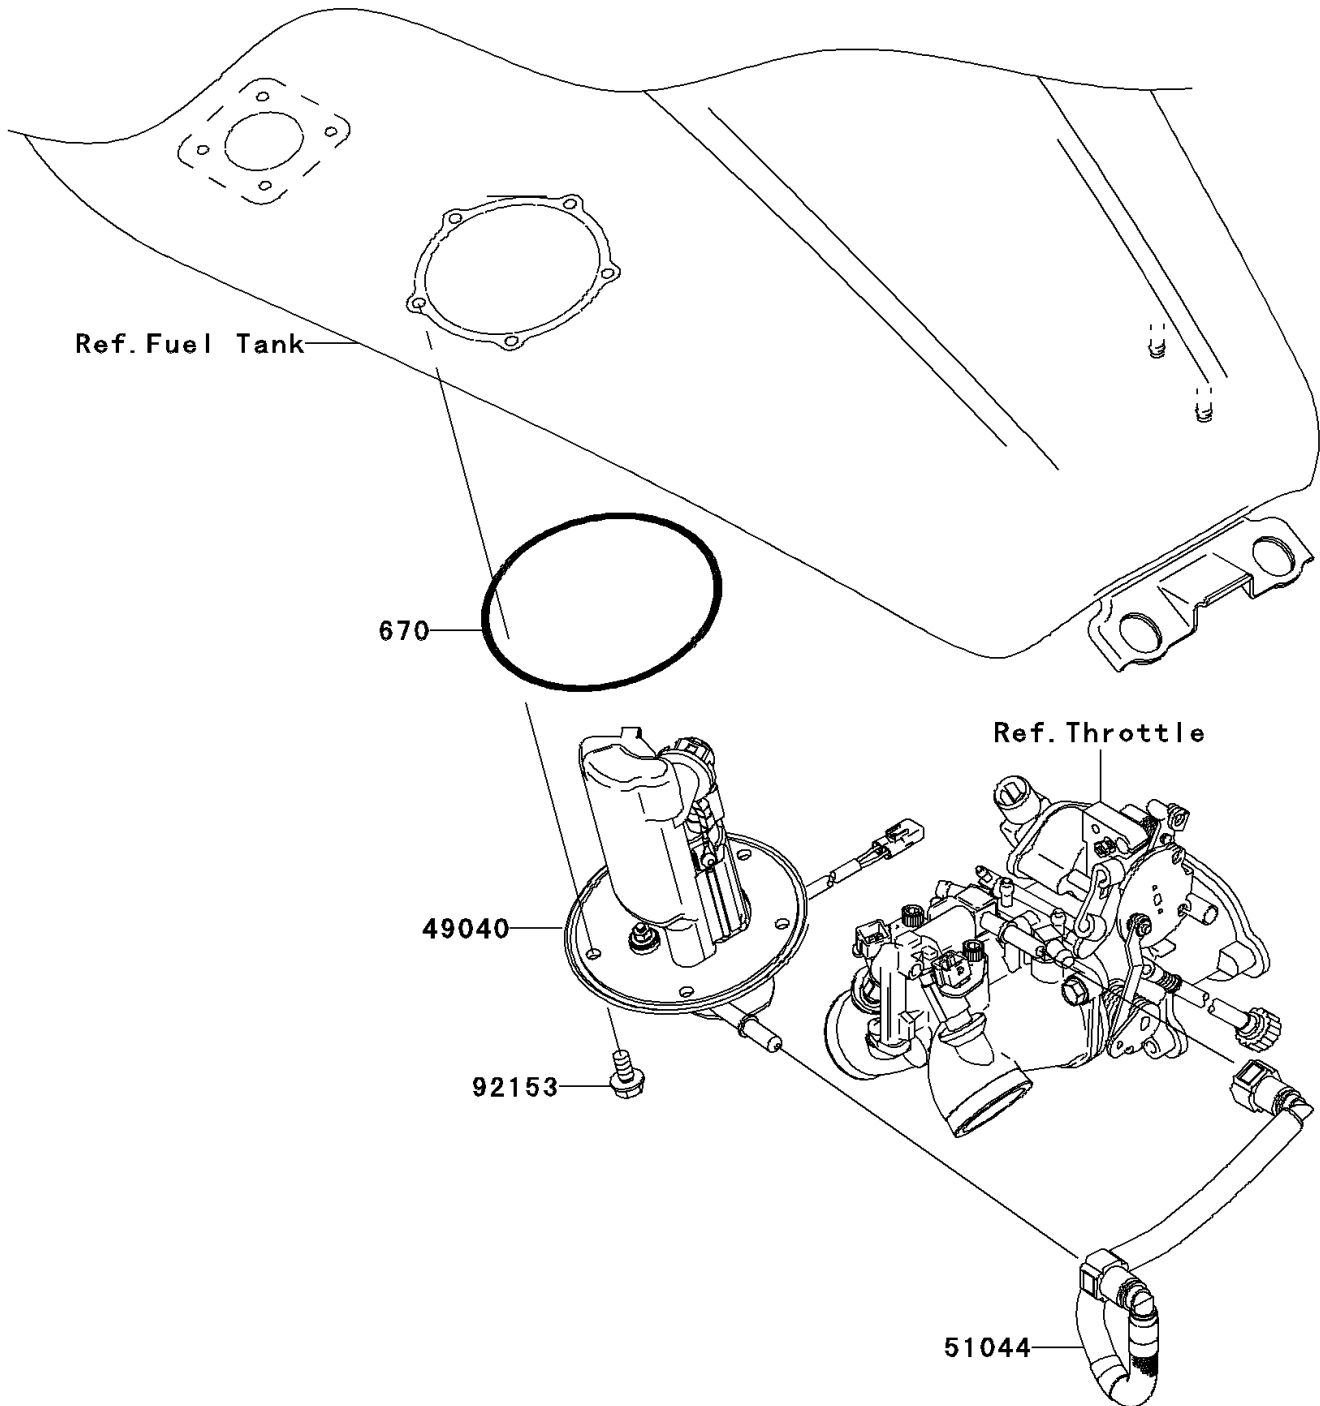

2008 Vulcan[®] 1600 Nomad[™] PARTS DIAGRAM

Fuel Pump

E1520

2008 Vulcan® 1600 Nomad™ PARTS LIST

Fuel Pump

ITEM NAME	PART NUMBER	QUANTITY
-----------	-------------	----------