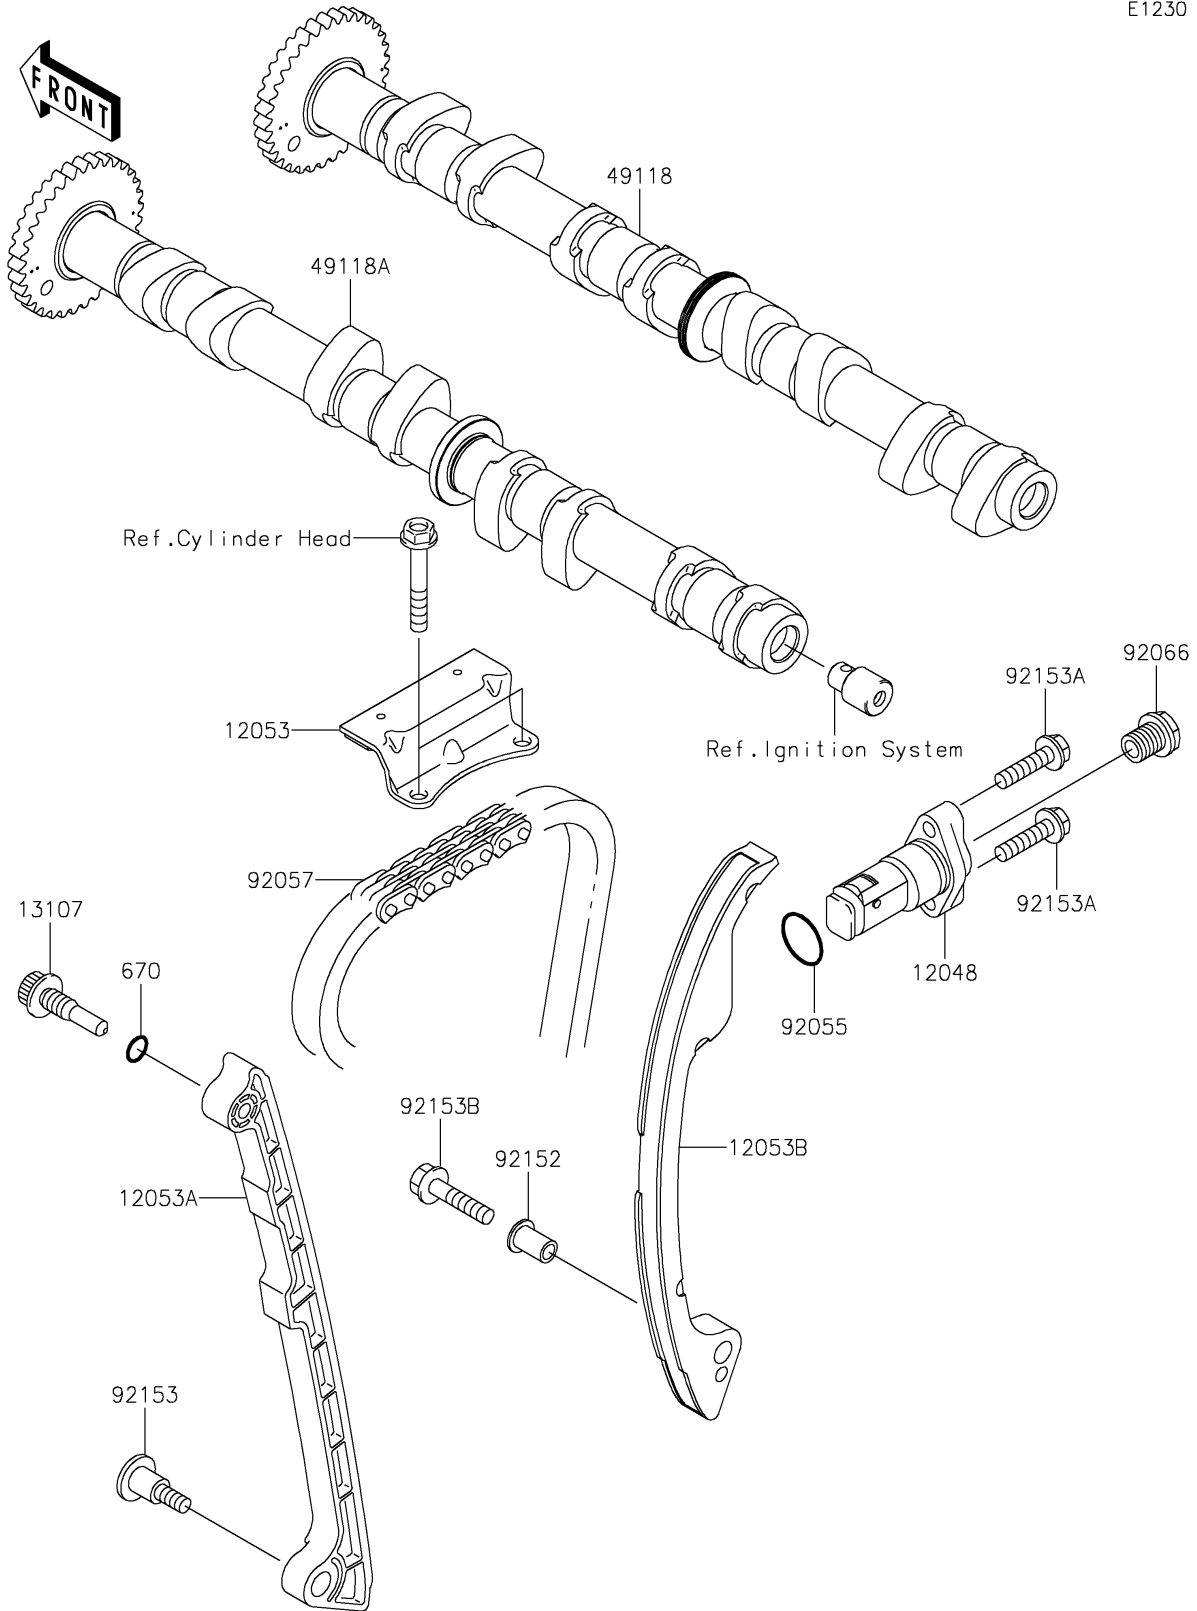

2022 JET SKI® Ultra® LX PARTS DIAGRAM

Camshaft(s)/Tensioner

E1230

2022 JET SKI® Ultra® LX PARTS LIST

Camshaft(s)/Tensioner

ITEM NAME	PART NUMBER	QUANTITY
TENSIONER-ASSY (Ref # 12048)	12048-3701	1
GUIDE-CHAIN,UPP (Ref # 12053)	12053-1432	1
GUIDE-CHAIN,EX SIDE (Ref # 12053A)	12053-3701	1
GUIDE-CHAIN,IN SIDE (Ref # 12053B)	12053-3705	1
SHAFT,CHAIN GUIDE (Ref # 13107)	13107-0157	1
CAMSHAFT-COMP,INTAKE (Ref # 49118)	49118-0957	1
CAMSHAFT-COMP,EXHAUST (Ref # 49118A)	49118-0958	1
RING-O,18.8X1.9 (Ref # 92055)	92055-086	1
CHAIN,CAM,98XRH2015-136L (Ref # 92057)	92057-3714	1
PLUG (Ref # 92066)	92066-3780	1
COLLAR (Ref # 92152)	92152-1167	1
BOLT,SOCKET,6X24.5 (Ref # 92153)	92153-1200	1
BOLT,6X25 (Ref # 92153A)	92153-3705	2
BOLT,6X28 (Ref # 92153B)	92153-3710	1
O RING,9MM (Ref # 670)	670D1509	1