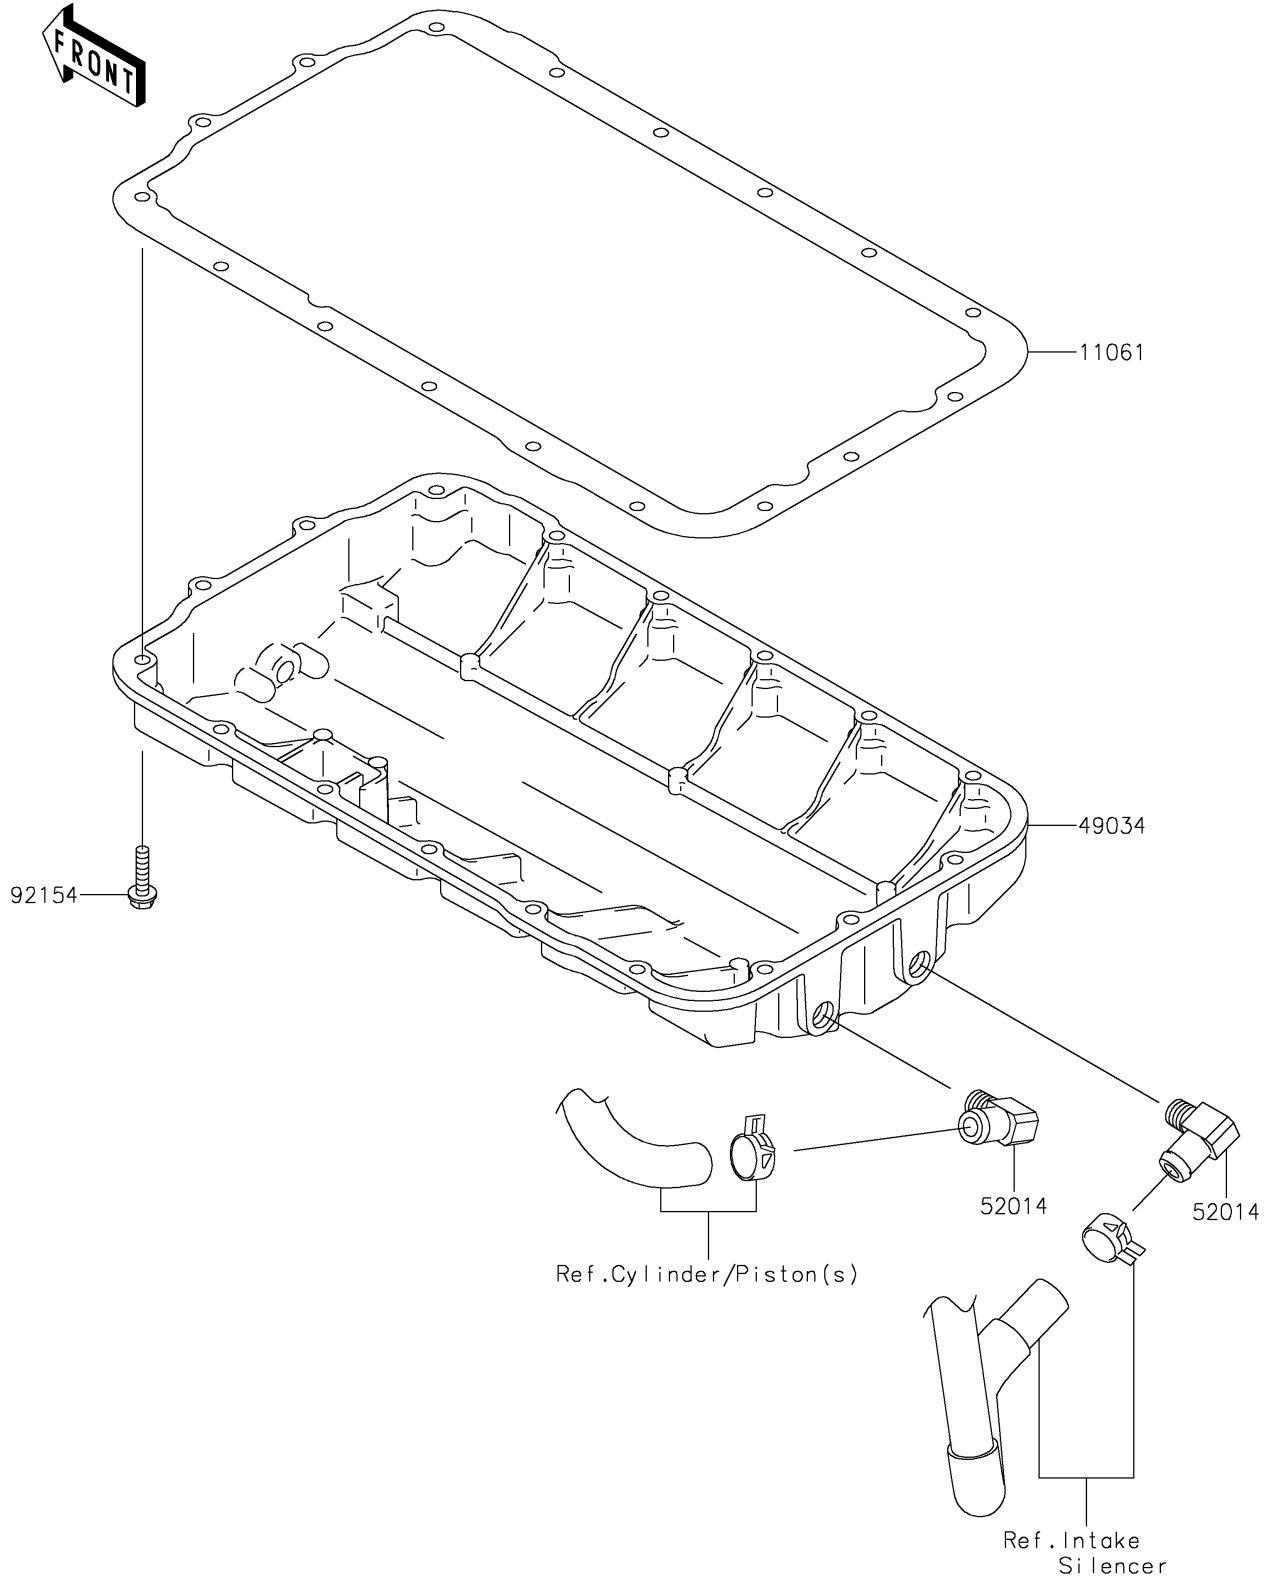

# 2022 JET SKI® Ultra® LX PARTS DIAGRAM

Oil Pan

E1434

### Oil Pan

ITEM NAME	PART NUMBER	QUANTITY
GASKET,OIL PAN (Ref # 11061)	11061-3710	1
PAN-OIL (Ref # 49034)	49034-3702	1
ELBOW (Ref # 52014)	52014-3717	2
BOLT,FLANGED,6X25 (Ref # 92154)	92154-0823	17