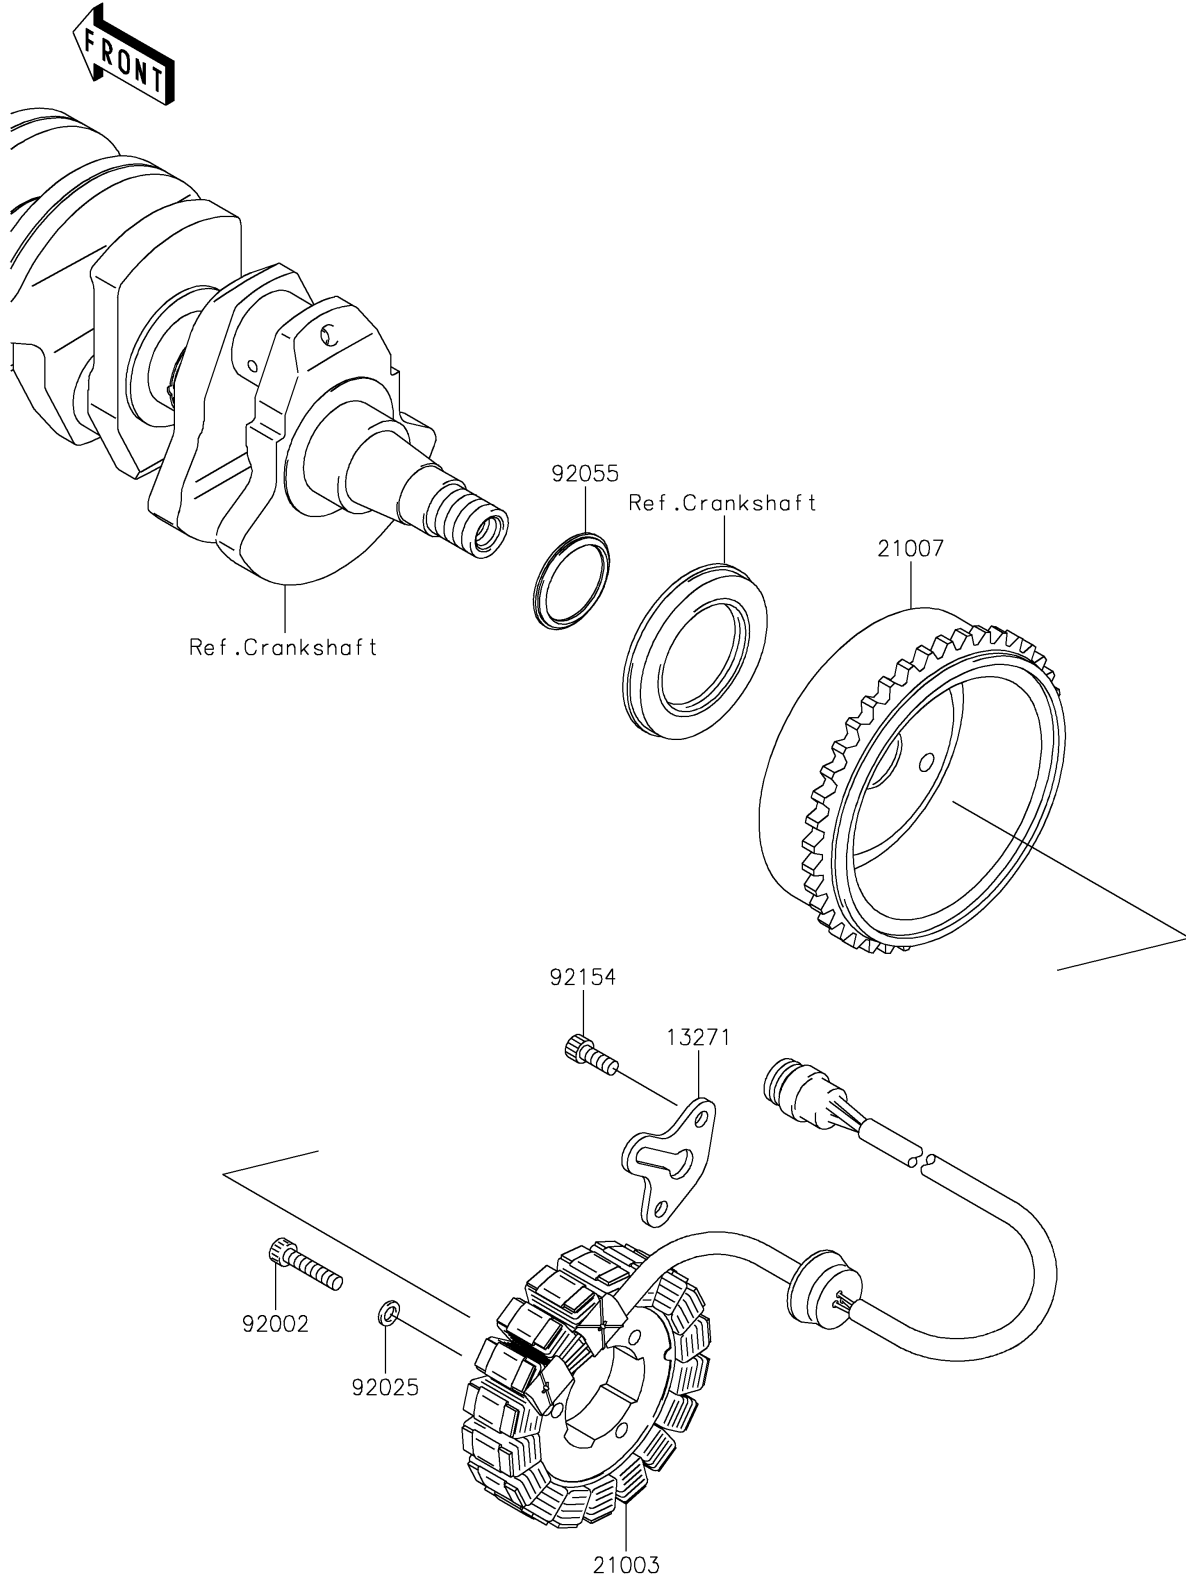

2022 JET SKI® Ultra® LX PARTS DIAGRAM

Generator

E1810

2022 JET SKI® Ultra® LX PARTS LIST

Generator

ITEM NAME	PART NUMBER	QUANTITY
PLATE (Ref # 13271)	13271-3847	1
STATOR (Ref # 21003)	21003-3749	1
ROTOR (Ref # 21007)	21007-3731	1
BOLT,6X28 (Ref # 92002)	92002-1537	3
SHIM,T=1.4 (Ref # 92025)	92025-1502	3
RING-O (Ref # 92055)	92055-3769	1
BOLT,SOCKET,6X16 (Ref # 92154)	92154-3714	2