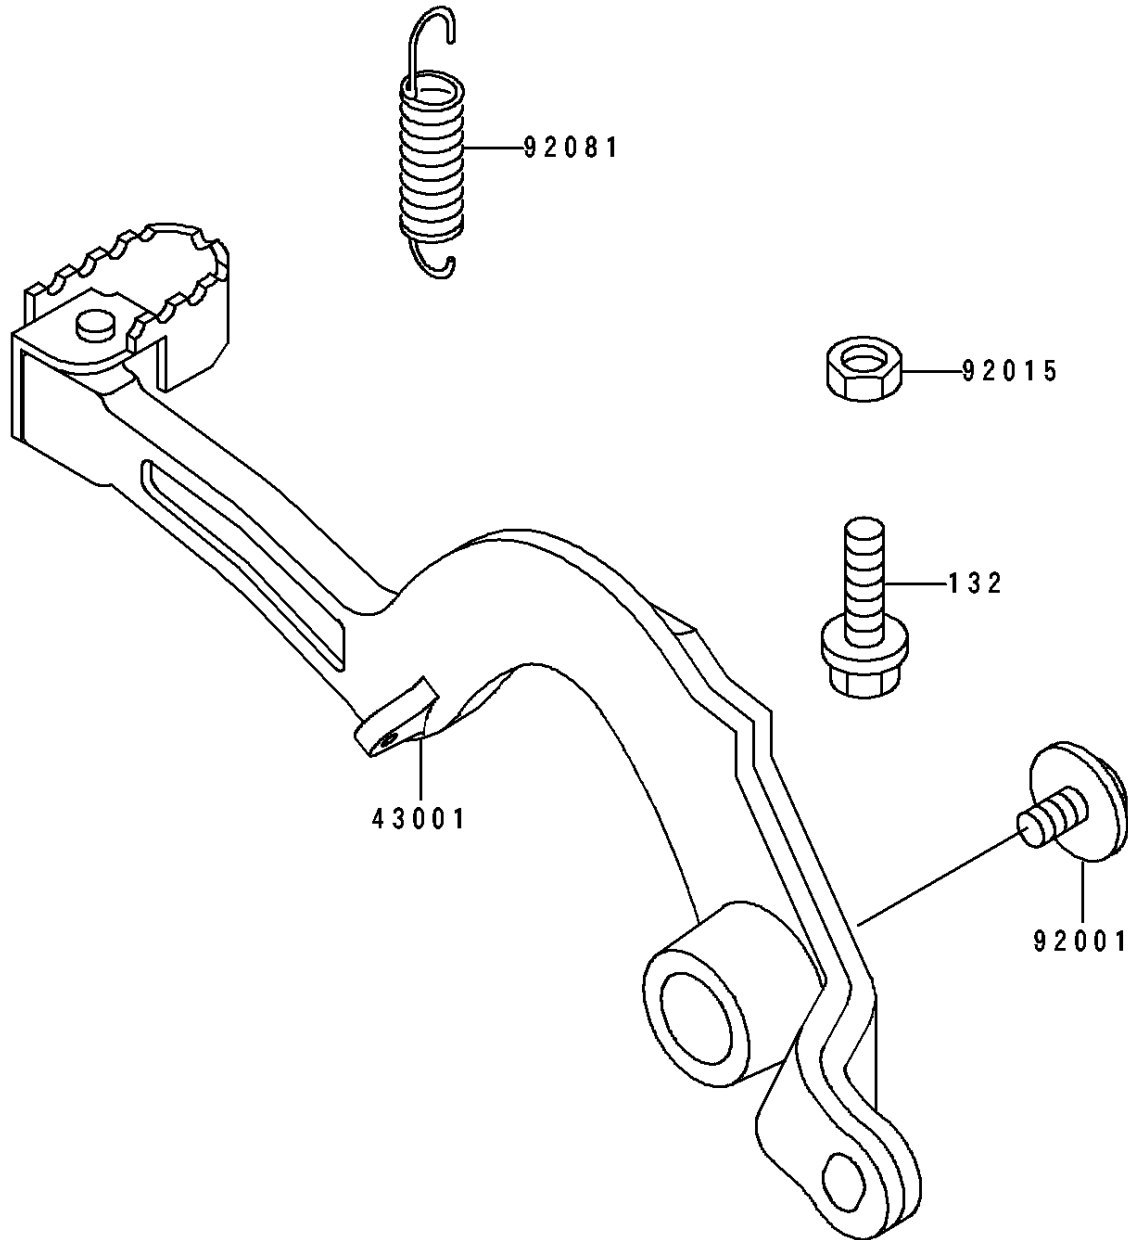

1997 KX500 PARTS DIAGRAM

Brake Pedal

F2260

1997 KX500 PARTS LIST

Brake Pedal

ITEM NAME	PART NUMBER	QUANTITY
LEVER-BRAKE,PEDAL (Ref # 43001)	43001-1239	1
BOLT,FLANGED,6X10 (Ref # 92001)	92001-1034	1
NUT,6MM (Ref # 92015)	92015-1391	1
SPRING,BRAKE PEDAL RETURN (Ref # 92081)	92081-1932	1
BOLT-FLANGED-SMALL (Ref # 132)	132G0620	1