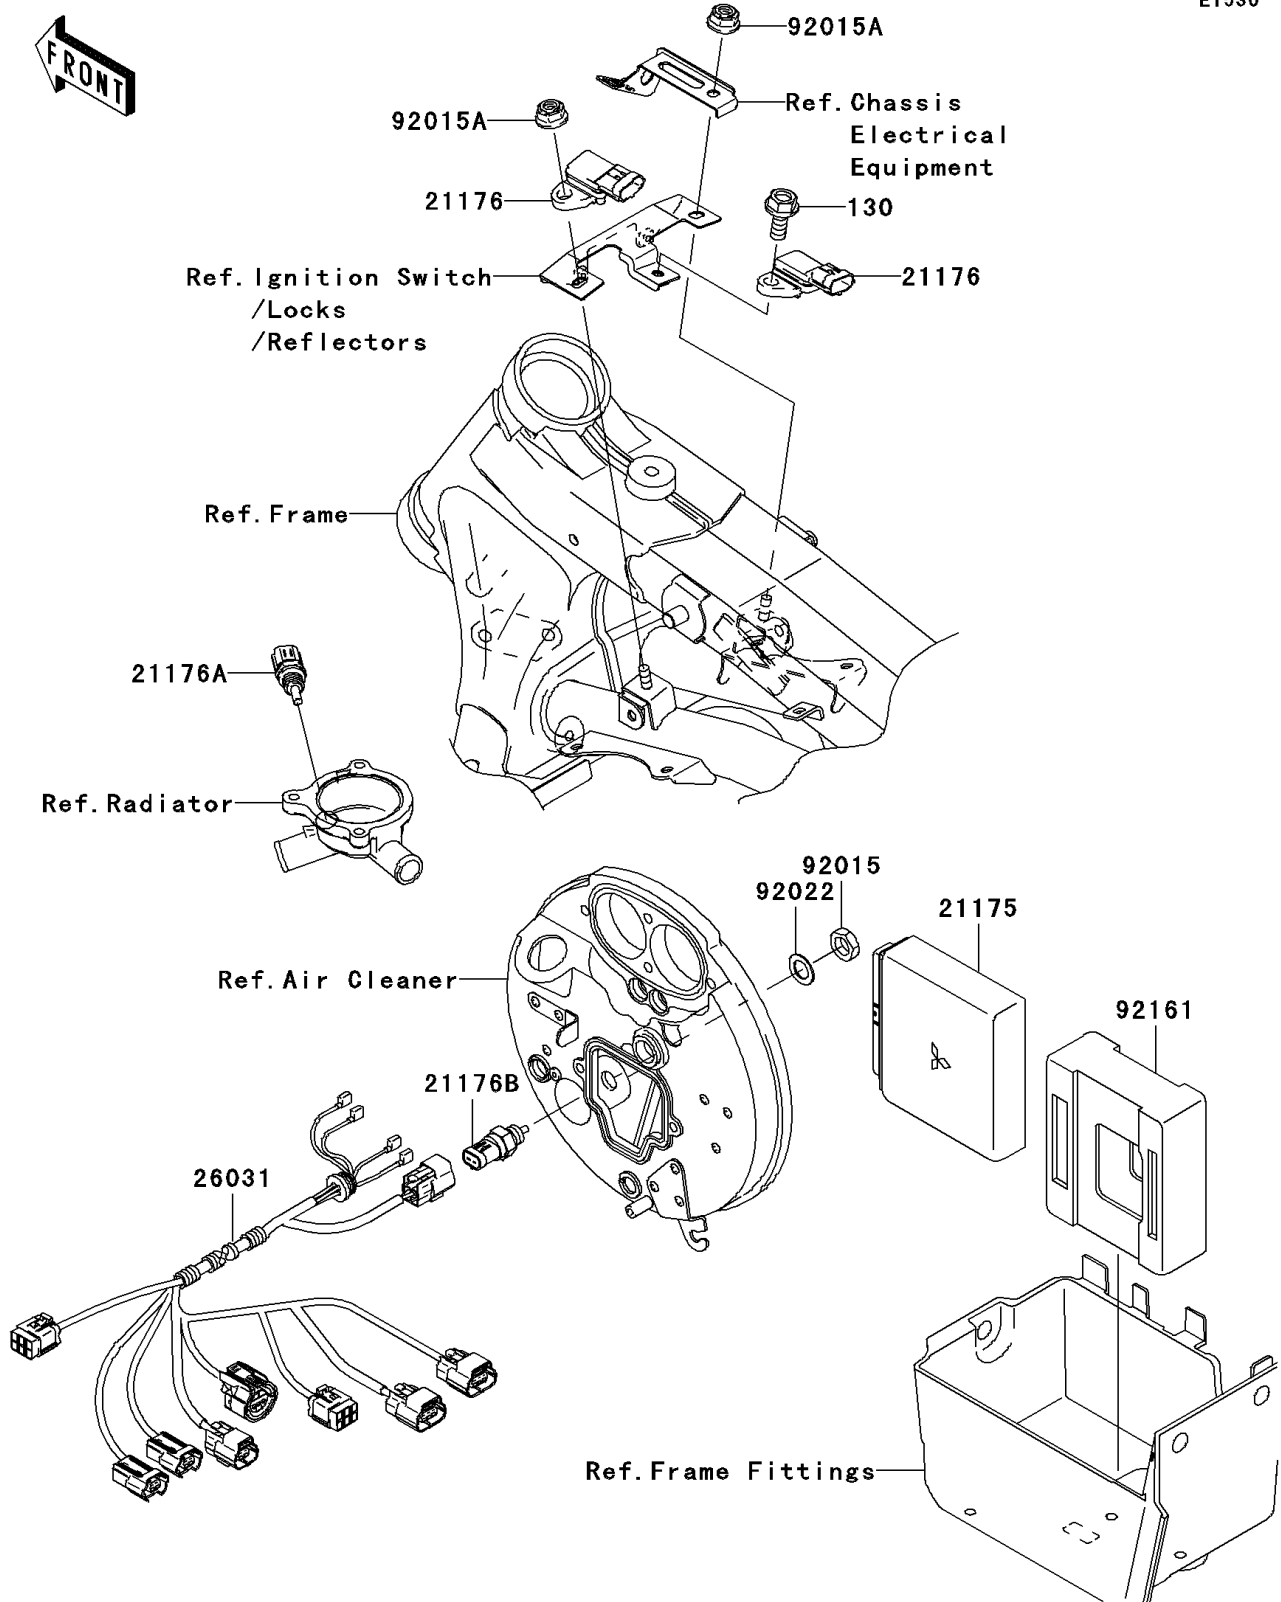

# 2008 Vulcan® 1600 Nomad™ PARTS DIAGRAM

Fuel Injection

E1530

# 2008 Vulcan® 1600 Nomad™ PARTS LIST

Fuel Injection

ITEM NAME	PART NUMBER	QUANTITY
-----------	-------------	----------