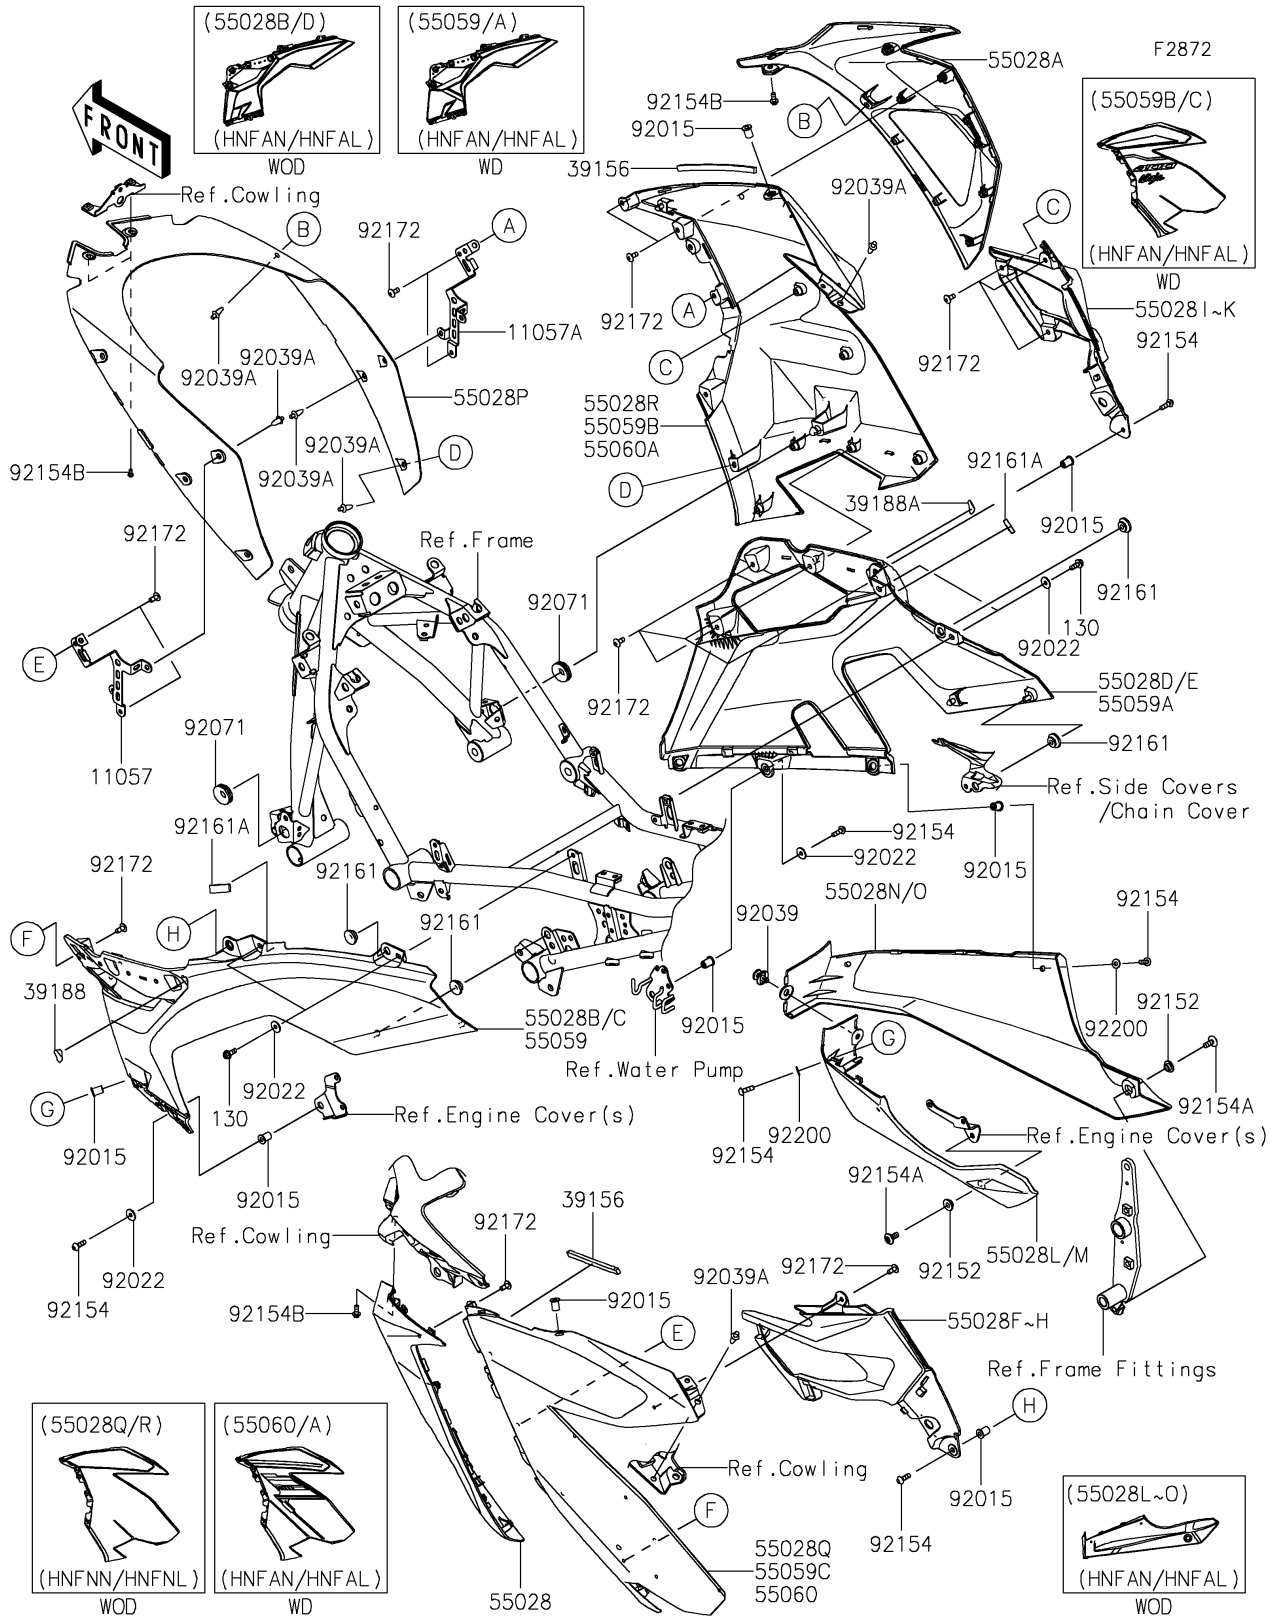

2022 NINJA® 400 PARTS DIAGRAM

Cowling Lower

2022 NINJA® 400 PARTS LIST

Cowling Lowers

ITEM NAME	PART NUMBER	QUANTITY
BRACKET,COWL.,FR,LH (Ref # 11057)	11057-1197	1
BRACKET,COWL.,FR,RH (Ref # 11057A)	11057-1198	1
PAD,7X130X5 (Ref # 39156)	39156-2296	2
TAPE,LWR SIDE COWL.,LH (Ref # 39188)	39188-0573	1
TAPE,LWR SIDE COWL.,RH (Ref # 39188A)	39188-0574	1
COWLING,SIDE,FR,LH (Ref # 55028)	55028-0637	1
COWLING,SIDE,FR,RH (Ref # 55028A)	55028-0638	1
COWLING,SIDE,LWR,LH,M.G.GRAY (Ref # 55028B)	55028-0641-45W	1
COWLING,SIDE,LWR,LH,M.C.GRAY (Ref # 55028C)	55028-0641-51A	1
COWLING,SIDE,LWR,RH,M.G.GRAY (Ref # 55028D)	55028-0642-45W	1
COWLING,SIDE,LWR,RH,M.C.GRAY (Ref # 55028E)	55028-0642-51A	1
COWLING,FIN,LH,M.S.SILVER (Ref # 55028F)	55028-0643-35Z	1
COWLING,FIN,LH,M.G.GRAY (Ref # 55028G)	55028-0643-45W	1
COWLING,FIN,LH,EBONY (Ref # 55028H)	55028-0643-H8	1
COWLING,FIN,RH,M.S.SILVER (Ref # 55028I)	55028-0644-35Z	1
COWLING,FIN,RH,M.G.GRAY (Ref # 55028J)	55028-0644-45W	1
COWLING,FIN,RH,EBONY (Ref # 55028K)	55028-0644-H8	1
COWLING,LWR,LH,P.B.WHITE (Ref # 55028L)	55028-0645-54X	1
COWLING,LWR,LH,M.F.S.BLACK (Ref # 55028M)	55028-0645-739	1
COWLING,LWR,RH,P.B.WHITE (Ref # 55028N)	55028-0646-54X	1
COWLING,LWR,RH,M.F.S.BLACK (Ref # 55028O)	55028-0646-739	1
COWLING,INNER (Ref # 55028P)	55028-0647	1
COWLING,SIDE,UPP,LH,M.C.GRAY (Ref # 55028Q)	55028-0686-51A	1
COWLING,SIDE,UPP,RH,M.C.GRAY (Ref # 55028R)	55028-0687-51A	1
COWLING,SIDE,LWR,LH,EBONY (Ref # 55059)	55059-5311-H8	1
COWLING,SIDE,LWR,RH,EBONY (Ref # 55059A)	55059-5316-H8	1
COWLING,SIDE,UPP,RH,EBONY (Ref # 55059B)	55059-5372-H8	1
COWLING,SIDE,UPP,LH,EBONY (Ref # 55059C)	55059-5374-H8	1
COWLING,SIDE,UPP,LH,M.M.T.BLUE (Ref # 55060)	55060-5011-68M	1