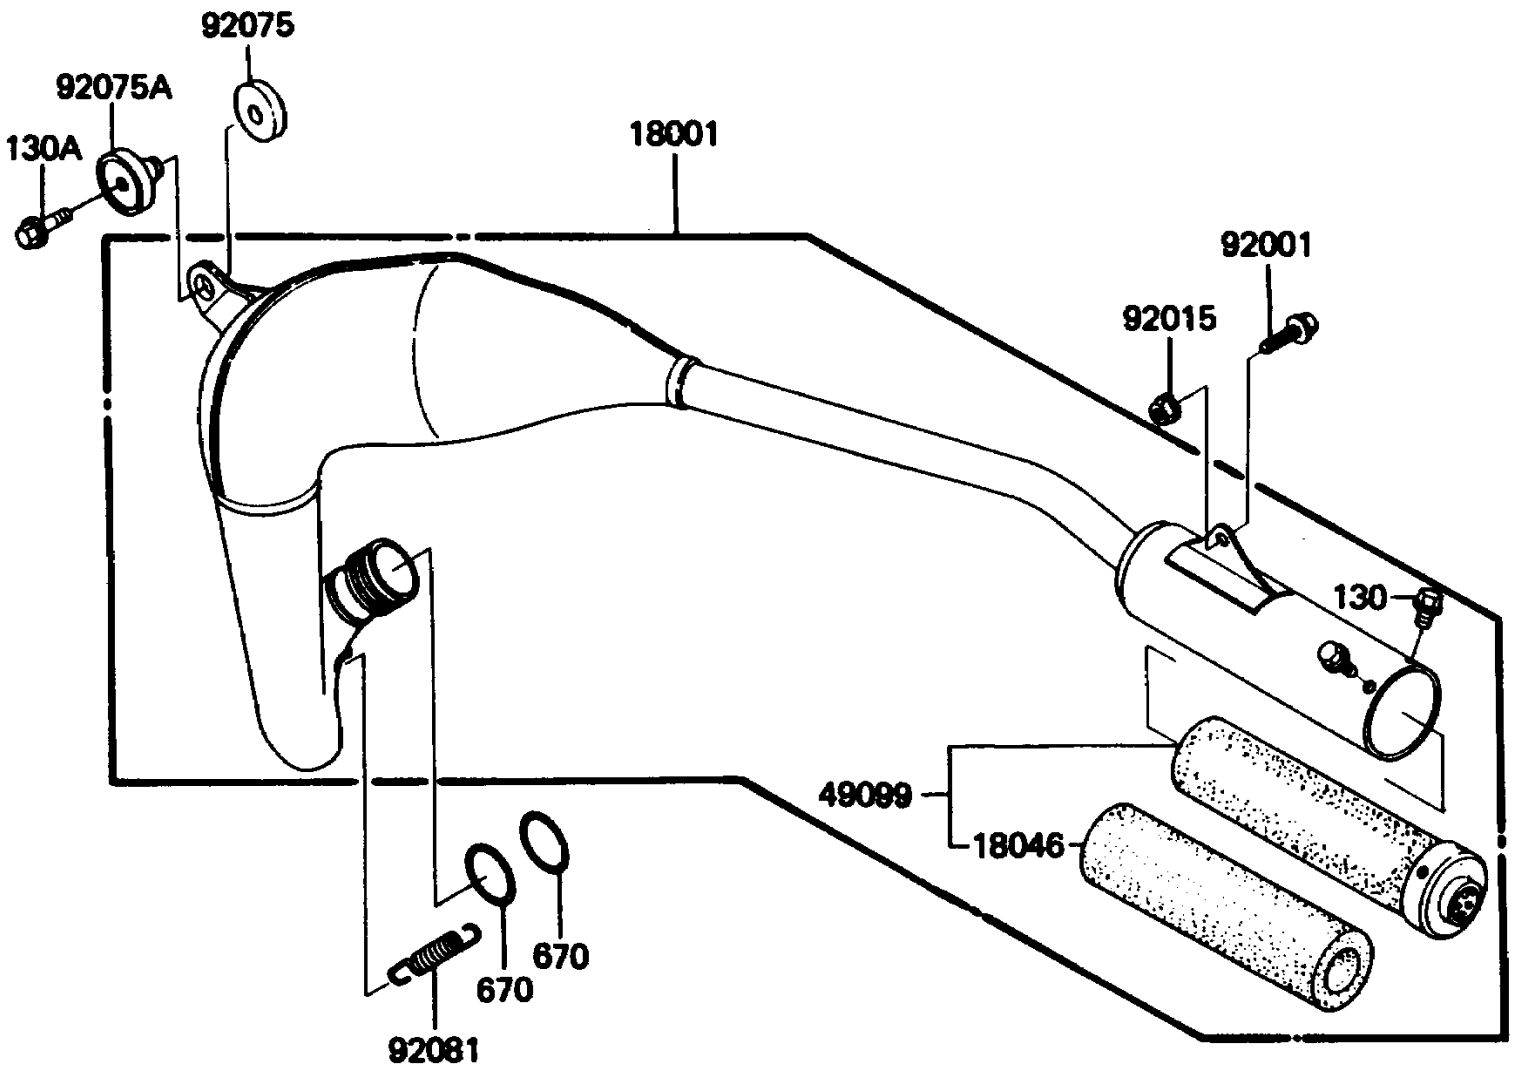

# 1987 KX60 PARTS DIAGRAM

Muffler(s)

E1140-0214

## 1987 KX60 PARTS LIST

### Muffler(s)

ITEM NAME	PART NUMBER	QUANTITY
MUFFLER (Ref # 18001)	18001-1565	1
WOOL,BAFFLE PIPE (Ref # 18046)	18046-1020	1
BAFFLE-PIPE MUFFLER (Ref # 49099)	49099-1113	1
BOLT,W/WASHER,6X12 (Ref # 92001)	92001-1517	1
NUT,FLANGED,6MM (Ref # 92015)	92015-1078	1
DAMPER,9.3X28X7 (Ref # 92075)	92075-1571	1
DAMPER,MUFFLER (Ref # 92075A)	92075-1572	1
SPRING,MUFFLER CONNECTING (Ref # 92081)	18071-003	1
BOLT-FLANGED (Ref # 130)	130G0508	2
BOLT-FLANGED,6X25 (Ref # 130A)	130G0625	1
O RING,32MM (Ref # 670)	670E3032	2