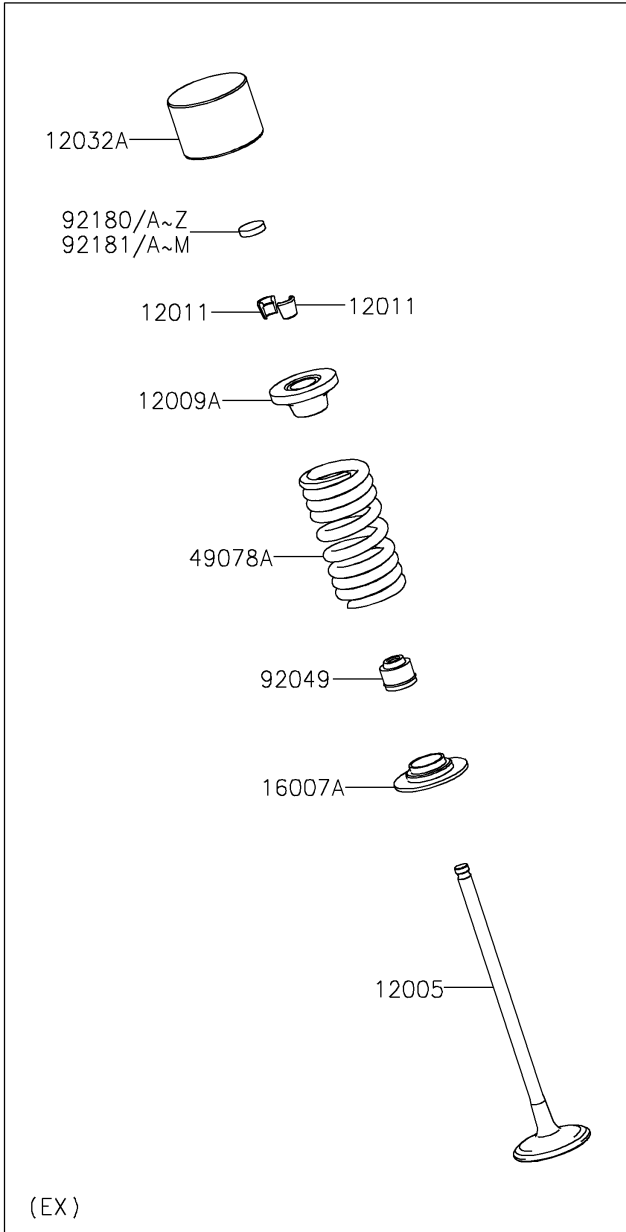

# 2022 Ninja ZX-6R PARTS DIAGRAM

Valve(s)

E1210

# 2022 Ninja ZX-6R PARTS LIST

Valve(s)

ITEM NAME	PART NUMBER	QUANTITY
-----------	-------------	----------