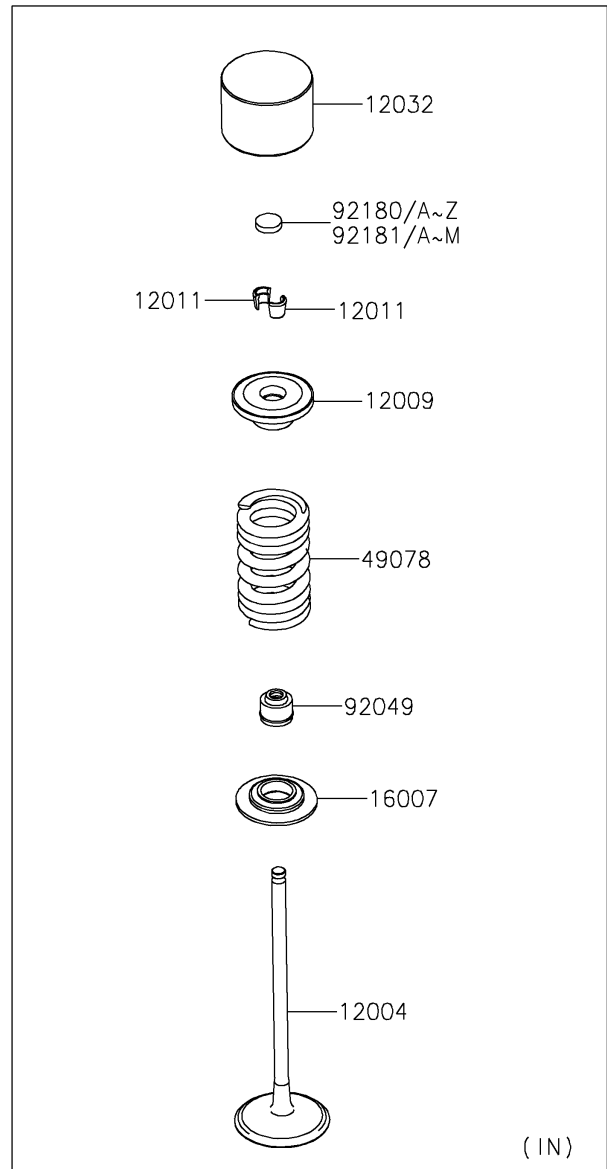

# 2022 Ninja ZX-6R PARTS DIAGRAM

Valve(s)

E1210

# 2022 Ninja ZX-6R PARTS LIST

Valve(s)

ITEM NAME	PART NUMBER	QUANTITY
-----------	-------------	----------