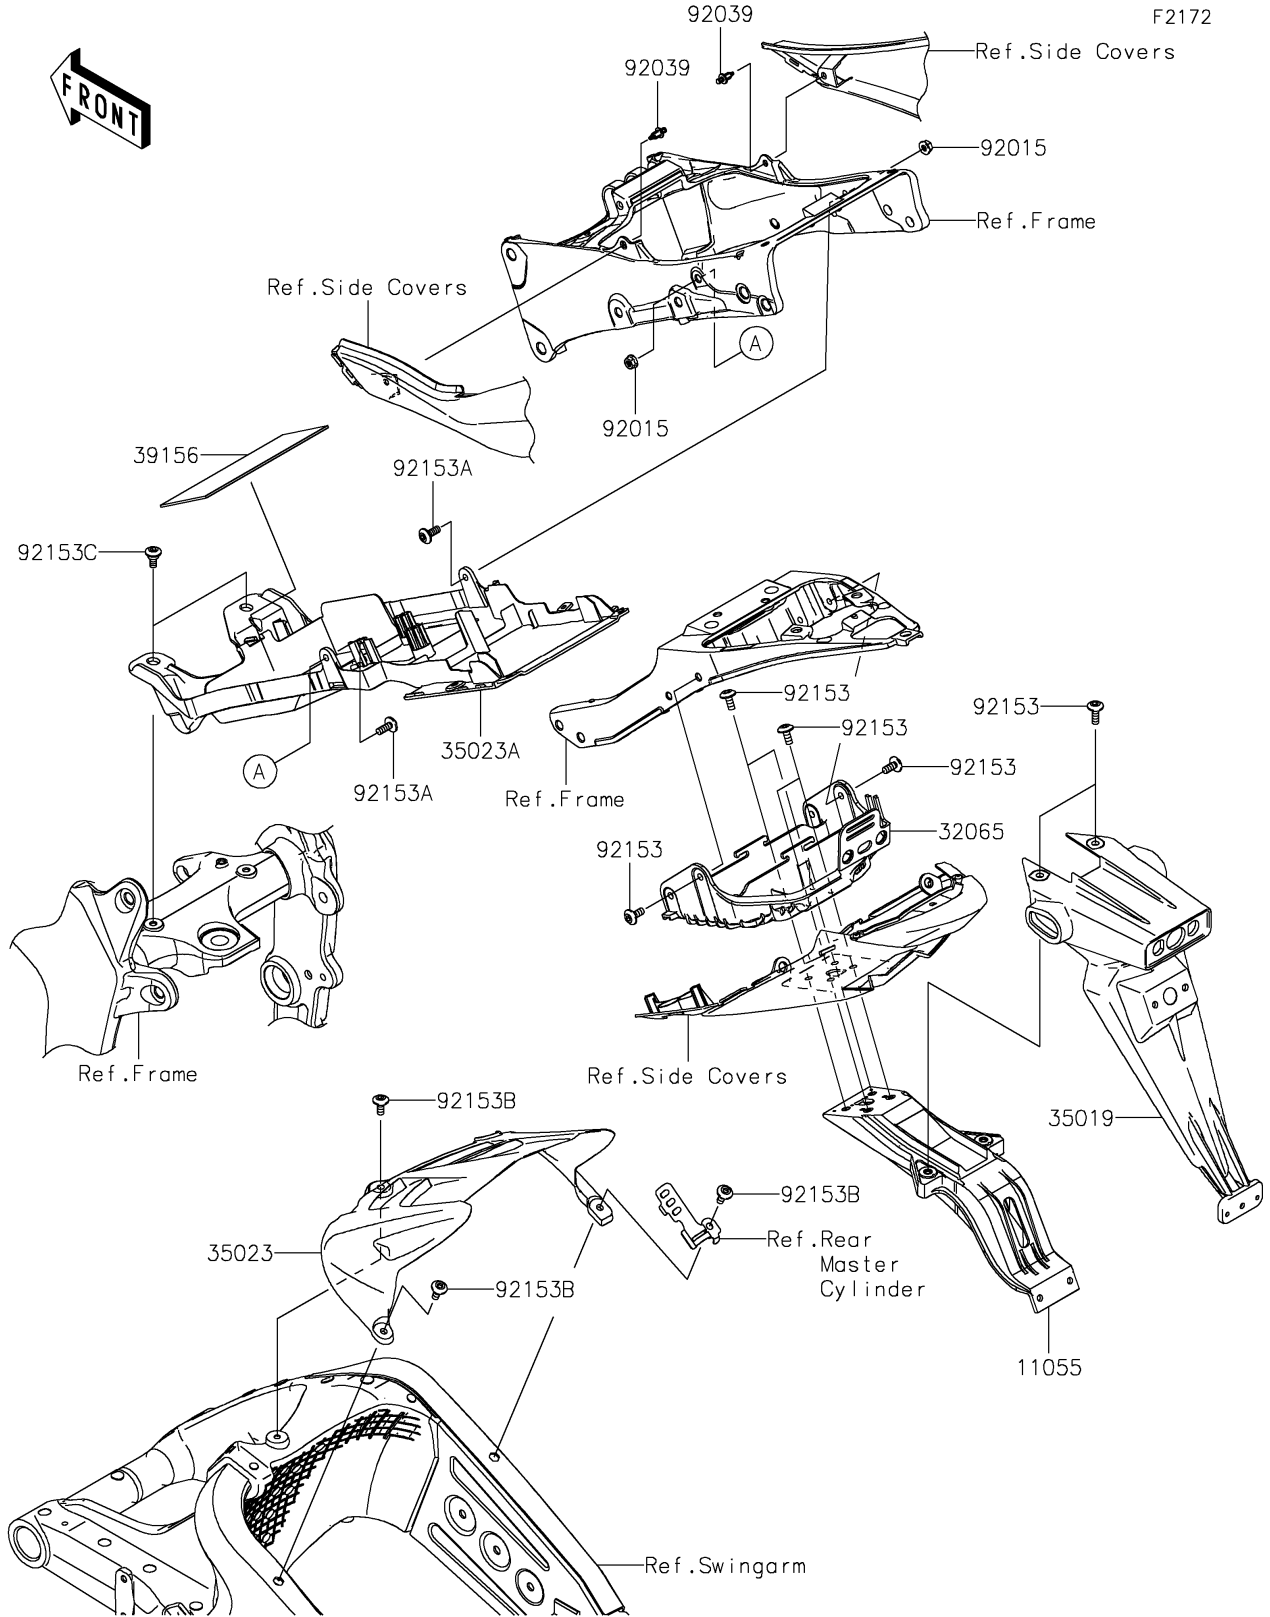

# 2022 Ninja ZX-6R PARTS DIAGRAM

## Rear Fender(s)

## 2022 Ninja ZX-6R PARTS LIST

### Rear Fender(s)

ITEM NAME	PART NUMBER	QUANTITY
BRACKET,FLAP STAY (Ref # 11055)	11055-1720	1
BRACKET-FENDER (Ref # 32065)	32065-0054	1
FLAP (Ref # 35019)	35019-0060	1
FENDER-REAR,INNER (Ref # 35023)	35023-0171	1
FENDER-REAR (Ref # 35023A)	35023-0172	1
PAD (Ref # 39156)	39156-0530	1
NUT,FLANGED,6MM,BLACK (Ref # 92015)	92015-1233	2
RIVET (Ref # 92039)	92039-0068	2
BOLT,SOCKET,6X14 (Ref # 92153)	92153-1446	10
BOLT,SOCKET,6X16 (Ref # 92153A)	92153-1526	2
BOLT,SOCKET,6X18 (Ref # 92153B)	92153-1675	3
BOLT,SOCKET,6MM (Ref # 92153C)	92153-1956	2