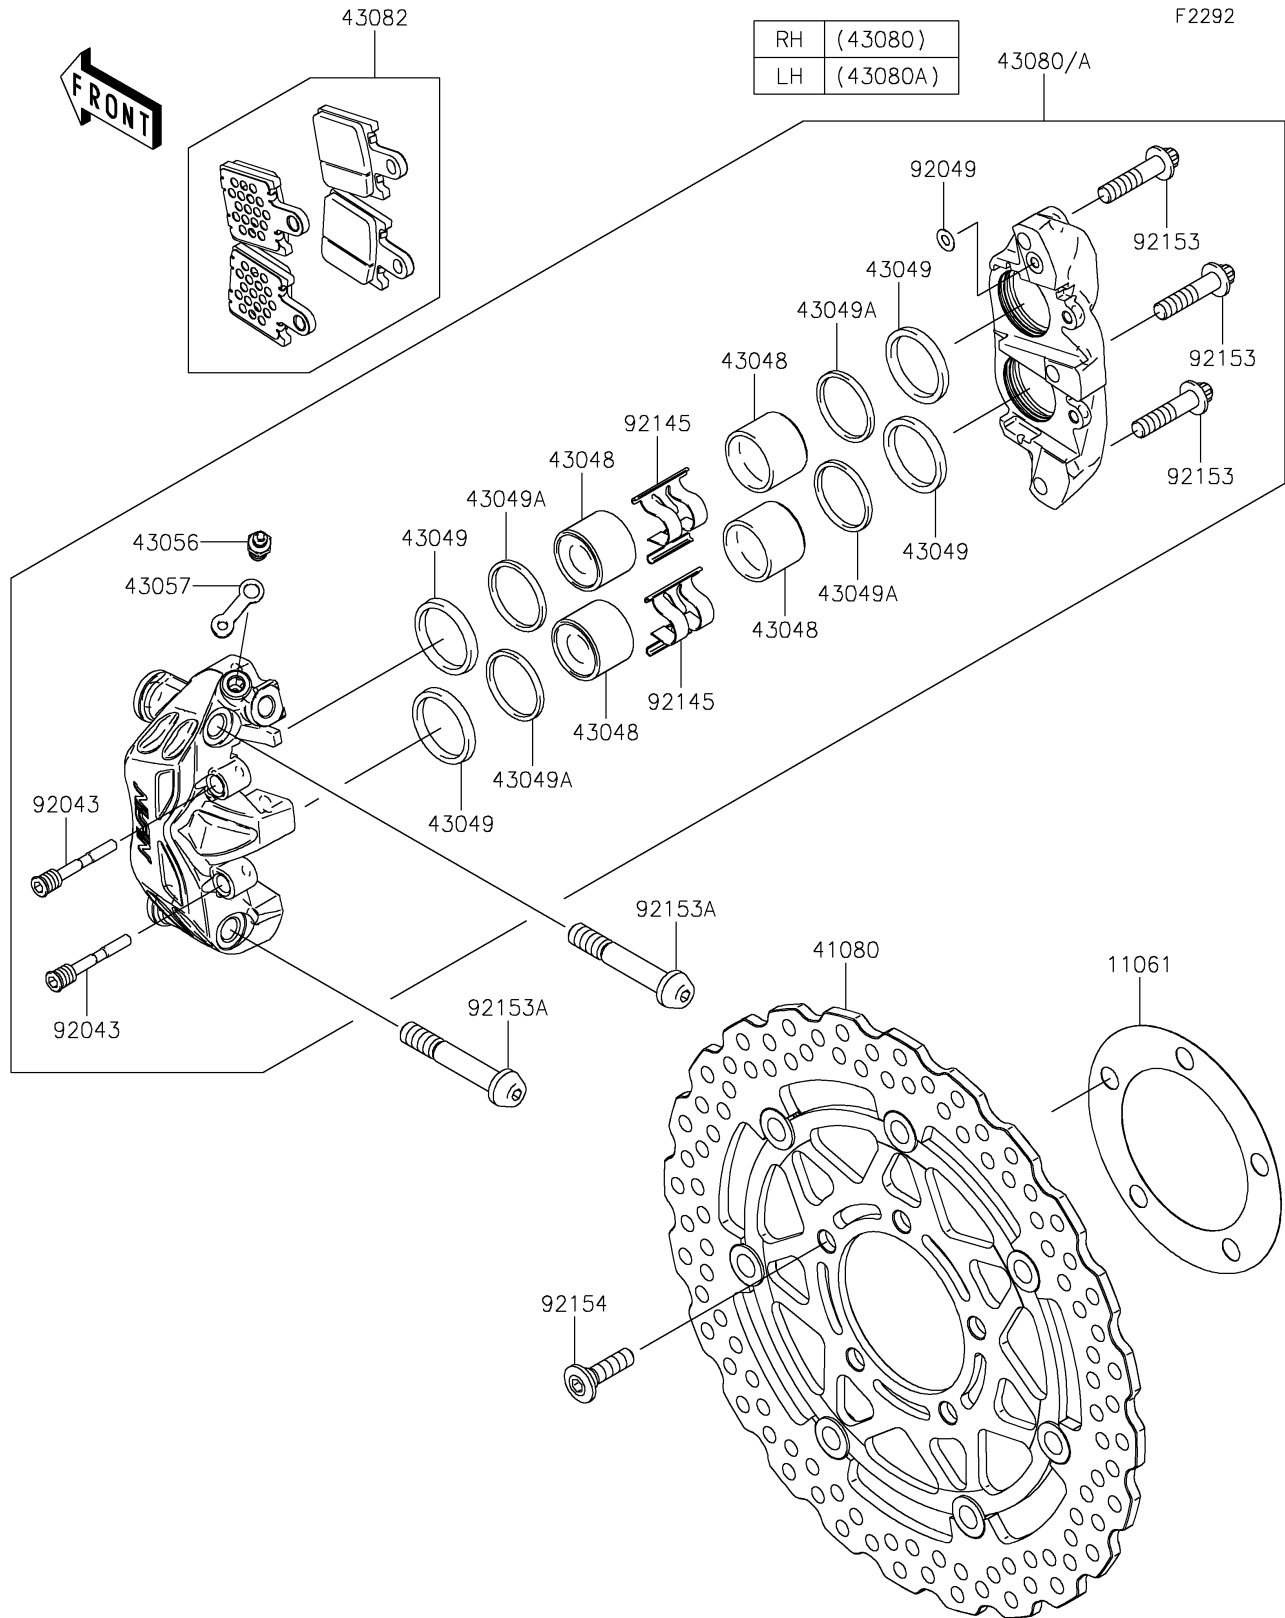

# 2022 Ninja ZX-6R PARTS DIAGRAM

## Front Brake

## 2022 Ninja ZX-6R PARTS LIST

### Front Brake

ITEM NAME	PART NUMBER	QUANTITY
GASKET,DISC PLATE (Ref # 11061)	11061-0029	2
DISC,FR,HOUSING GOLD+DISC SIL (Ref # 41080)	41080-0077-488	2
PISTON-CALIPER (Ref # 43048)	43048-0005	8
PACKING (Ref # 43049)	43049-0006	8
PACKING (Ref # 43049A)	43049-0007	8
BREATHER (Ref # 43056)	43056-1055	2
CAP-BREATHER (Ref # 43057)	43057-1001	2
CALIPER-SUB-ASSY,FR,RH,BLACK (Ref # 43080)	43080-0046-DJ	1
CALIPER-SUB-ASSY,FR,LH,BLACK (Ref # 43080A)	43080-0047-DJ	1
PAD-ASSY-BRAKE (Ref # 43082)	43082-0104	2
PIN,PAD (Ref # 92043)	92043-0105	4
SEAL-OIL (Ref # 92049)	92049-1448	2
SPRING,PAD (Ref # 92145)	92145-0436	4
BOLT,TORX,8X38 (Ref # 92153)	92153-1093	6
BOLT,SOCKET,10X60 (Ref # 92153A)	92153-1837	4
BOLT,SOCKET,8X30 (Ref # 92154)	92154-1865	10