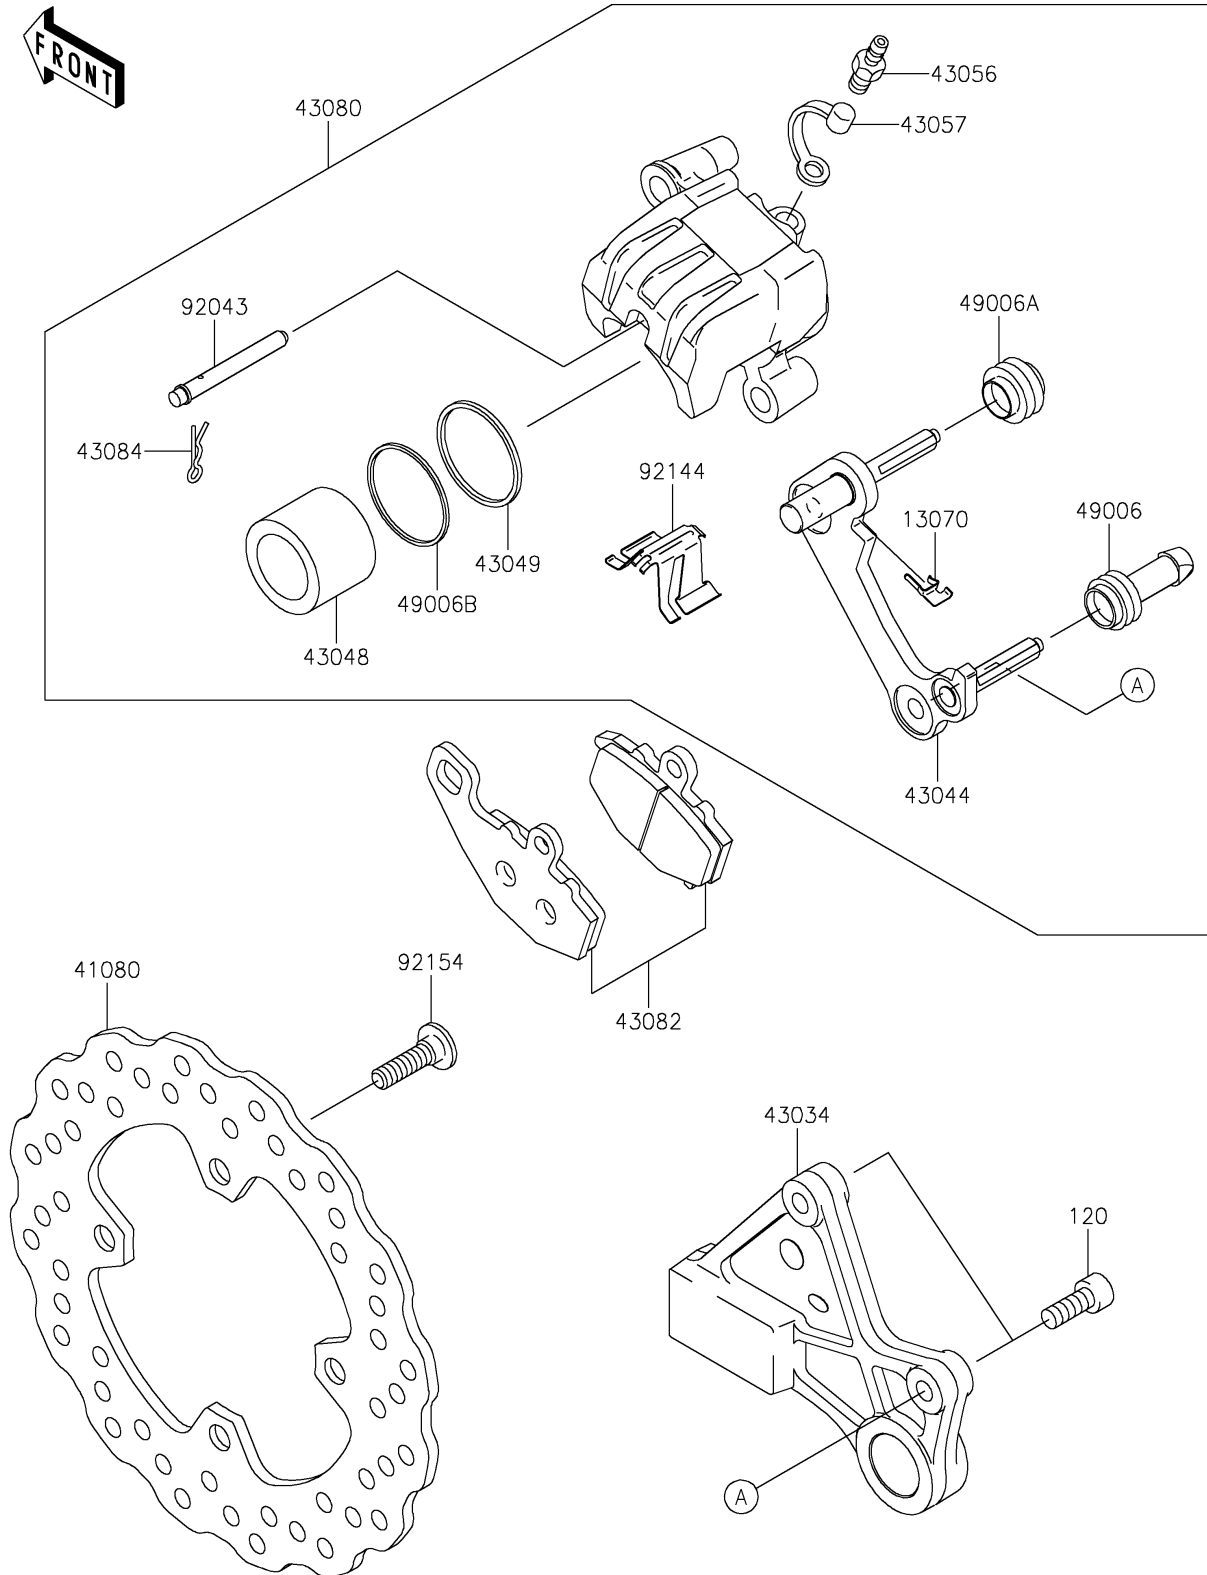

2022 Ninja ZX-6R PARTS DIAGRAM

Rear Brake

F2294

2022 Ninja ZX-6R PARTS LIST

Rear Brake

ITEM NAME	PART NUMBER	QUANTITY
GUIDE,BRAKE PAD (Ref # 13070)	13070-0045	1
DISC,RR (Ref # 41080)	41080-0040	1
HOLDER-BRAKE,REAR CALIPER (Ref # 43034)	43034-0039	1
HOLDER-COMP-CALIPER,RR (Ref # 43044)	43044-0002	1
PISTON-CALIPER (Ref # 43048)	43048-0003	1
PACKING,PISTON SEAL (Ref # 43049)	43049-1097	1
BREATHER-BRAKE (Ref # 43056)	43056-0007	1
CAP-BREATHER (Ref # 43057)	43057-003	1
CALIPER-SUB-ASSY,RR,BLACK (Ref # 43080)	43080-0014-DJ	1
PAD-ASSY-BRAKE (Ref # 43082)	43082-0111	1
CLAMP,PAD (Ref # 43084)	43084-003	1
BOOT,CALIPER (Ref # 49006)	49006-1054	1
BOOT,CALIPER (Ref # 49006A)	49006-1095	1
BOOT,PISTON SEAL (Ref # 49006B)	49006-1212	1
PIN,PAD (Ref # 92043)	92043-1489	1
SPRING,PAD (Ref # 92144)	92144-1719	1
BOLT,SOCKET,8X30 (Ref # 92154)	92154-1865	4
BOLT-SOCKET,8X20 (Ref # 120)	120CB0820	2