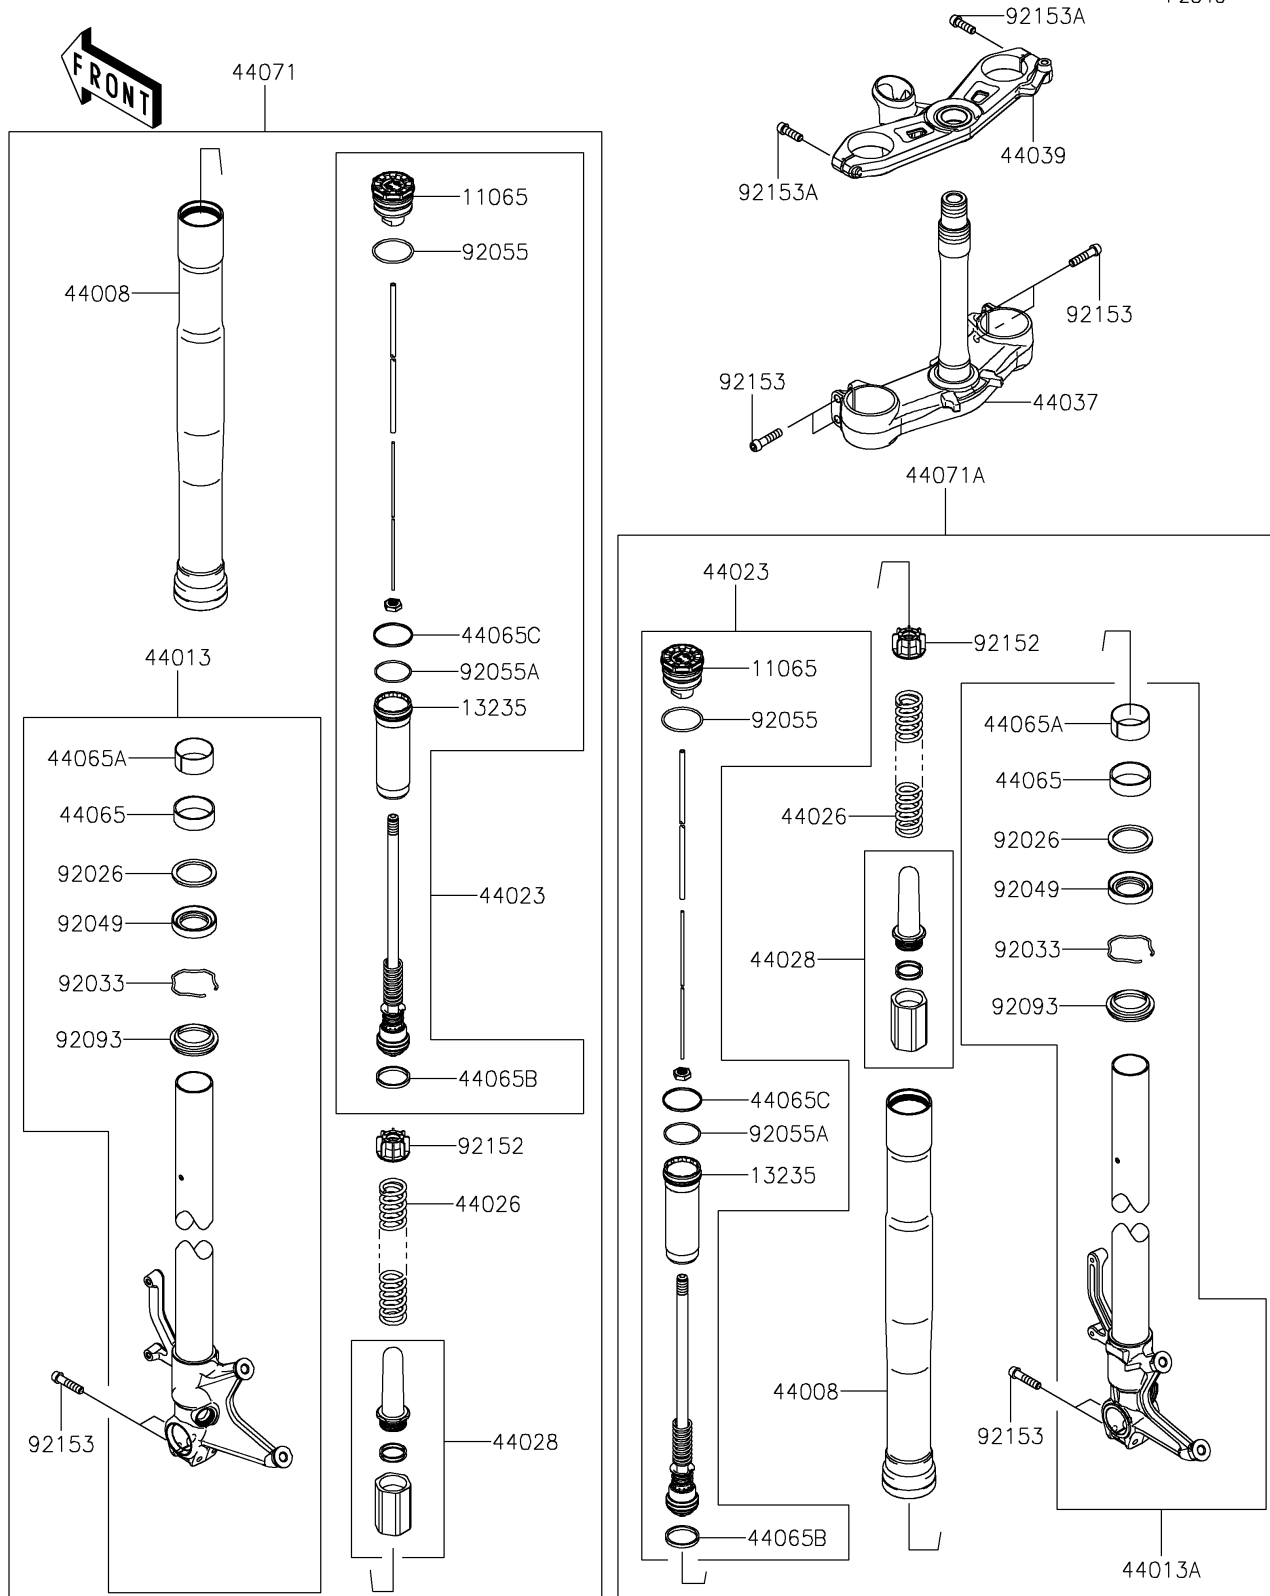

# 2022 Ninja ZX-6R PARTS DIAGRAM

## Front Fork

F2340

## 2022 Ninja ZX-6R PARTS LIST

### Front Fork

ITEM NAME	PART NUMBER	QUANTITY
CAP,FORK BOLT COMP,P.RED (Ref # 11065)	11065-0289-10B	2
GUIDE-COMP (Ref # 13235)	13235-0005	2
PIPE-FORK OUTER,R.GOLD (Ref # 44008)	44008-0050-484	2
PIPE-FORK INNER,LH,P.RED (Ref # 44013)	44013-0253-10B	1
PIPE-FORK INNER,RH,P.RED (Ref # 44013A)	44013-0254-10B	1
CYLINDER-SET-FORK,P.RED (Ref # 44023)	44023-0079-10B	2
SPRING-FRONT FORK,K=9.25N/MM (Ref # 44026)	44026-0143	2
GUIDE-FORK SPRING (Ref # 44028)	44028-0004	2
HOLDER-FORK UNDER (Ref # 44037)	44037-0097	1
HOLDER-FORK UPPER (Ref # 44039)	44039-0085	1
BUSHING-FRONT FORK,GUIDE (Ref # 44065)	44065-0030	2
BUSHING-FRONT FORK,SLIDE (Ref # 44065A)	44065-0031	2
BUSHING-FRONT FORK (Ref # 44065B)	44065-0032	2
BUSHING-FRONT FORK (Ref # 44065C)	44065-0033	2
DAMPER-ASSY,FORK,LH,GOLD+RED (Ref # 44071)	44071-1077-39U	1
DAMPER-ASSY,FORK,RH,GOLD+RED (Ref # 44071A)	44071-1078-39U	1
SPACER,FORK OUTER (Ref # 92026)	92026-1276	2
RING-SNAP (Ref # 92033)	92033-1222	2
SEAL-OIL (Ref # 92049)	92049-0125	2
RING-O (Ref # 92055)	92055-0142	2
RING-O (Ref # 92055A)	92055-0174	2
SEAL,DUST (Ref # 92093)	92093-0035	2
COLLAR (Ref # 92152)	92152-0757	2
BOLT,SOCKET,8X35 (Ref # 92153)	92153-0854	8
BOLT (Ref # 92153A)	92153-0855	2