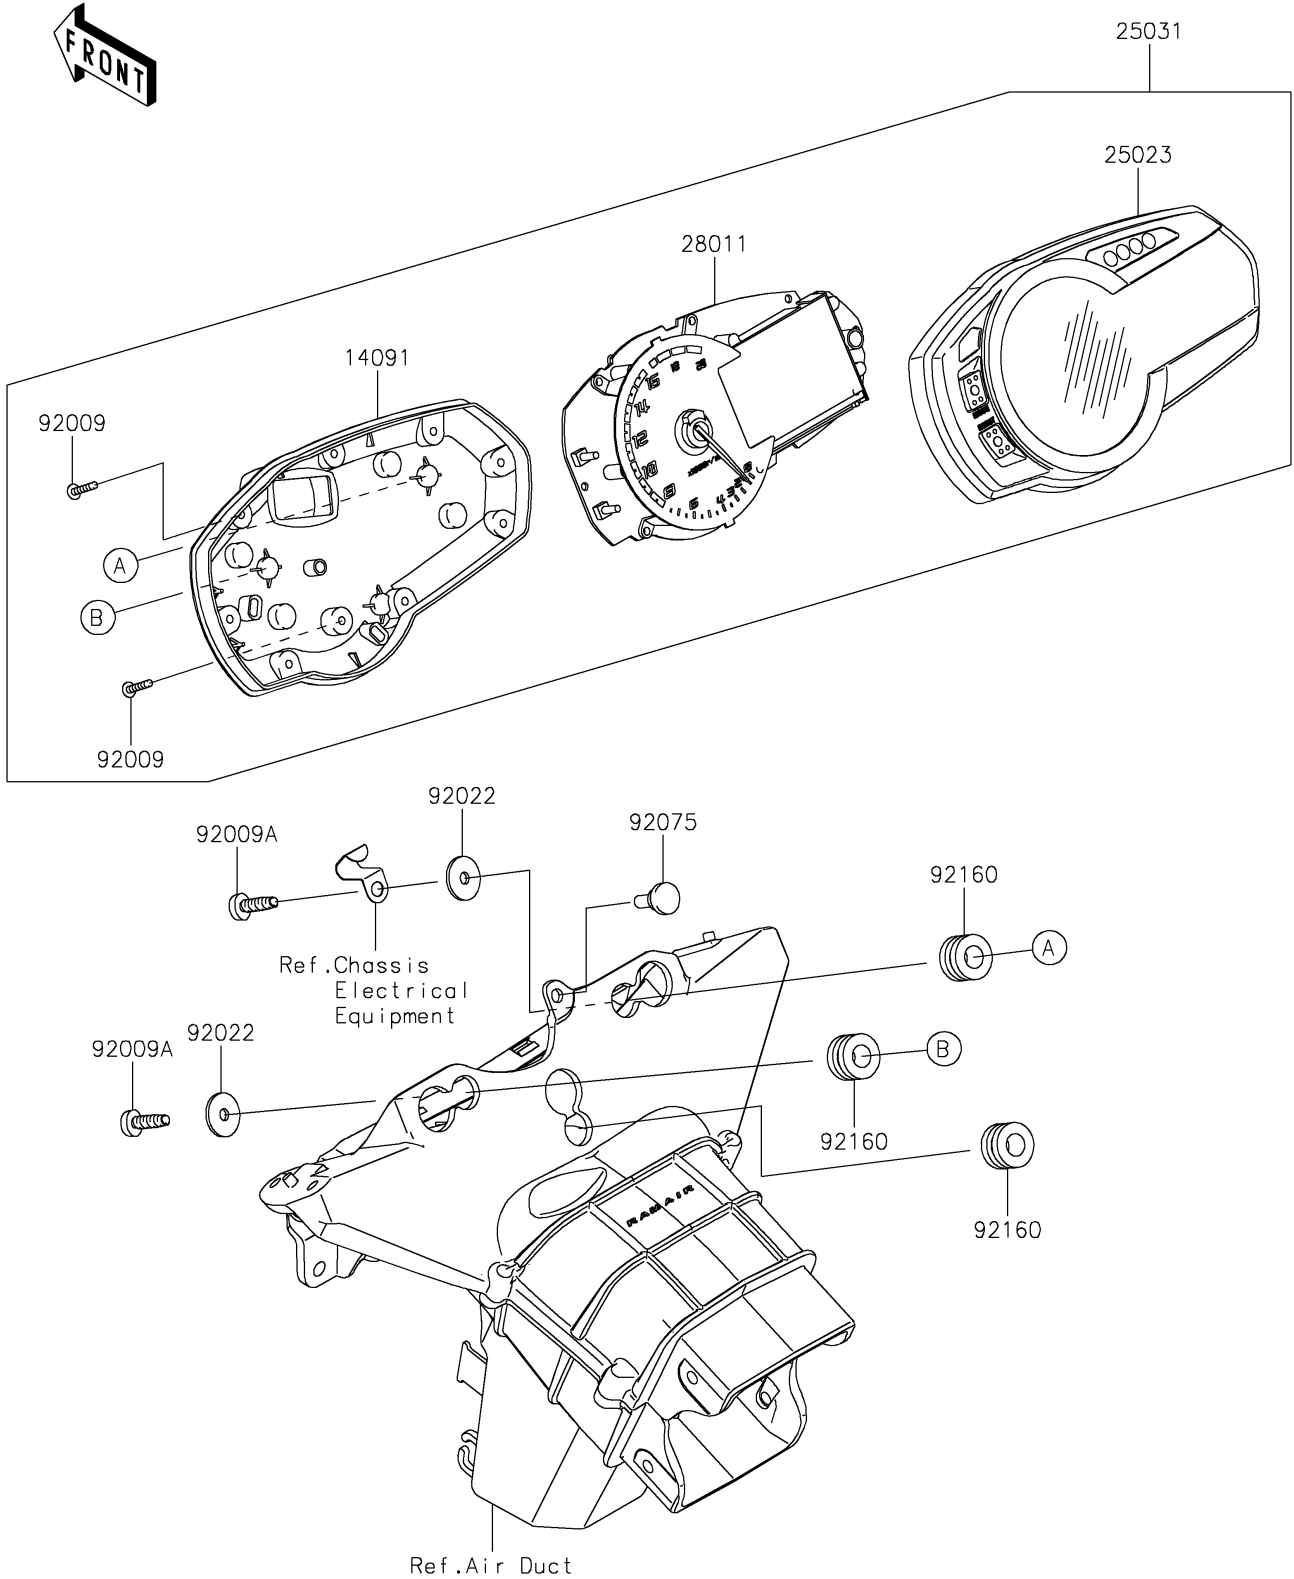

2022 Ninja ZX-6R PARTS DIAGRAM

Meter(s)

F2530

2022 Ninja ZX-6R PARTS LIST

Meter(s)

ITEM NAME	PART NUMBER	QUANTITY
-----------	-------------	----------