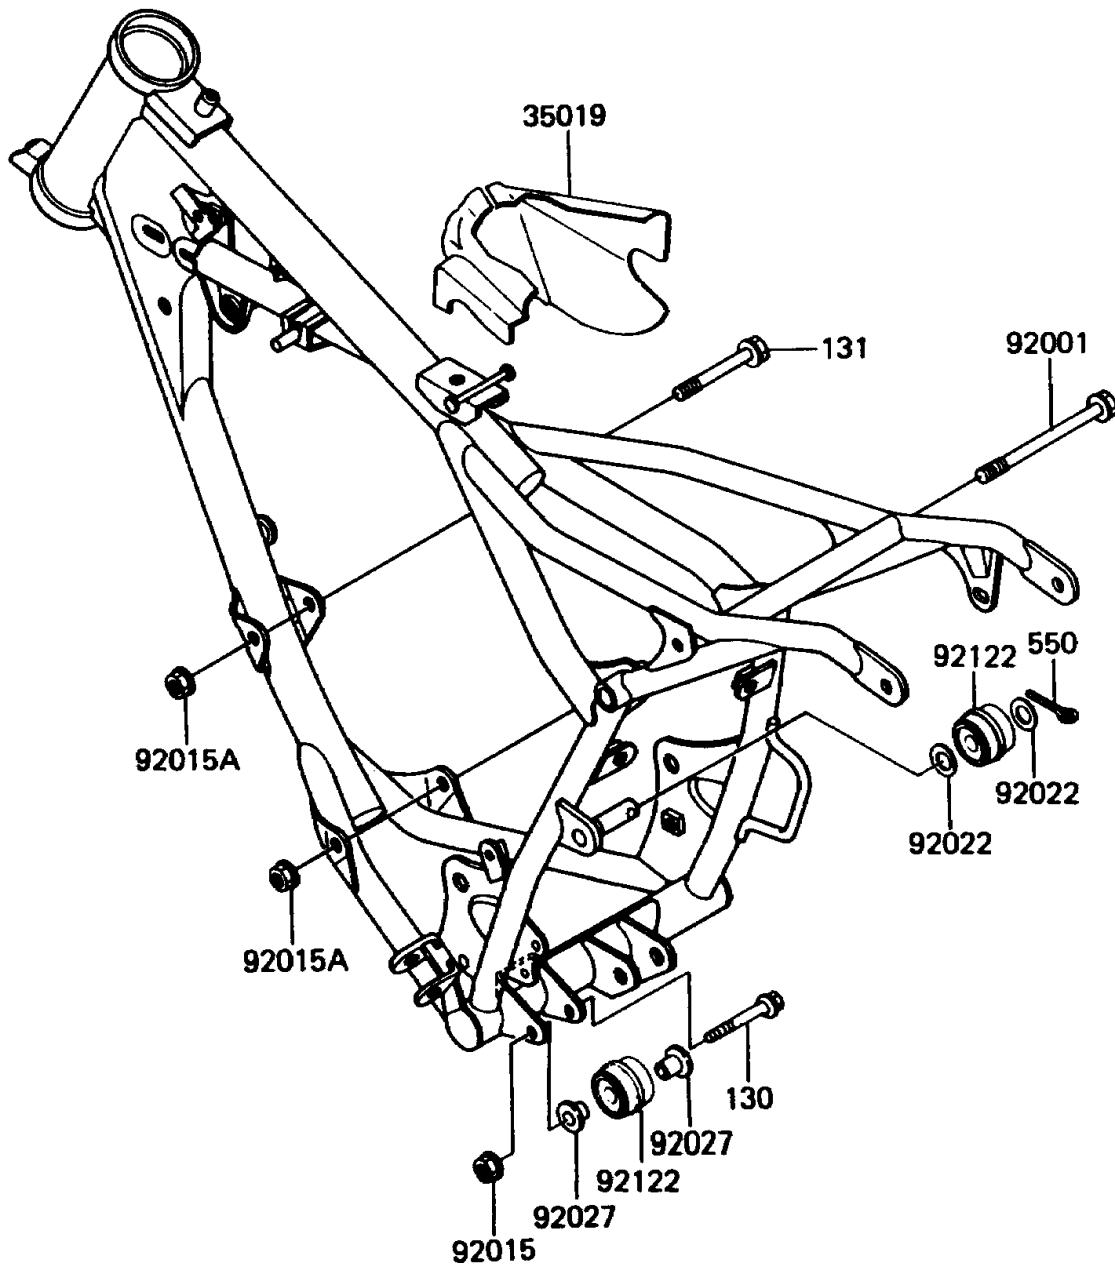

# 1985 KX60 PARTS DIAGRAM

Frame Fittings

F2131-0192

# 1985 KX60 PARTS LIST

## Frame Fittings

ITEM NAME	PART NUMBER	QUANTITY
FLAP,AIR FILTER CASE (Ref # 35019)	35019-1045	1
BOLT,8X105 (Ref # 92001)	92001-1367	1
NUT,FLANGED,6MM (Ref # 92015)	92015-1078	1
NUT,8MM (Ref # 92015A)	92015-1143	2
WASHER,10.5X20X1 (Ref # 92022)	92022-239	2
COLLAR (Ref # 92027)	92027-1183	2
ROLLER,CHAIN GUIDE (Ref # 92122)	92122-1030	2
BOLT-FLANGED,6X40 (Ref # 130)	130G0640	1
BOLT-FLANGED,8X60 (Ref # 131)	130G0860	1
PIN-COTTER,2.5X15 (Ref # 550)	550D2515	1