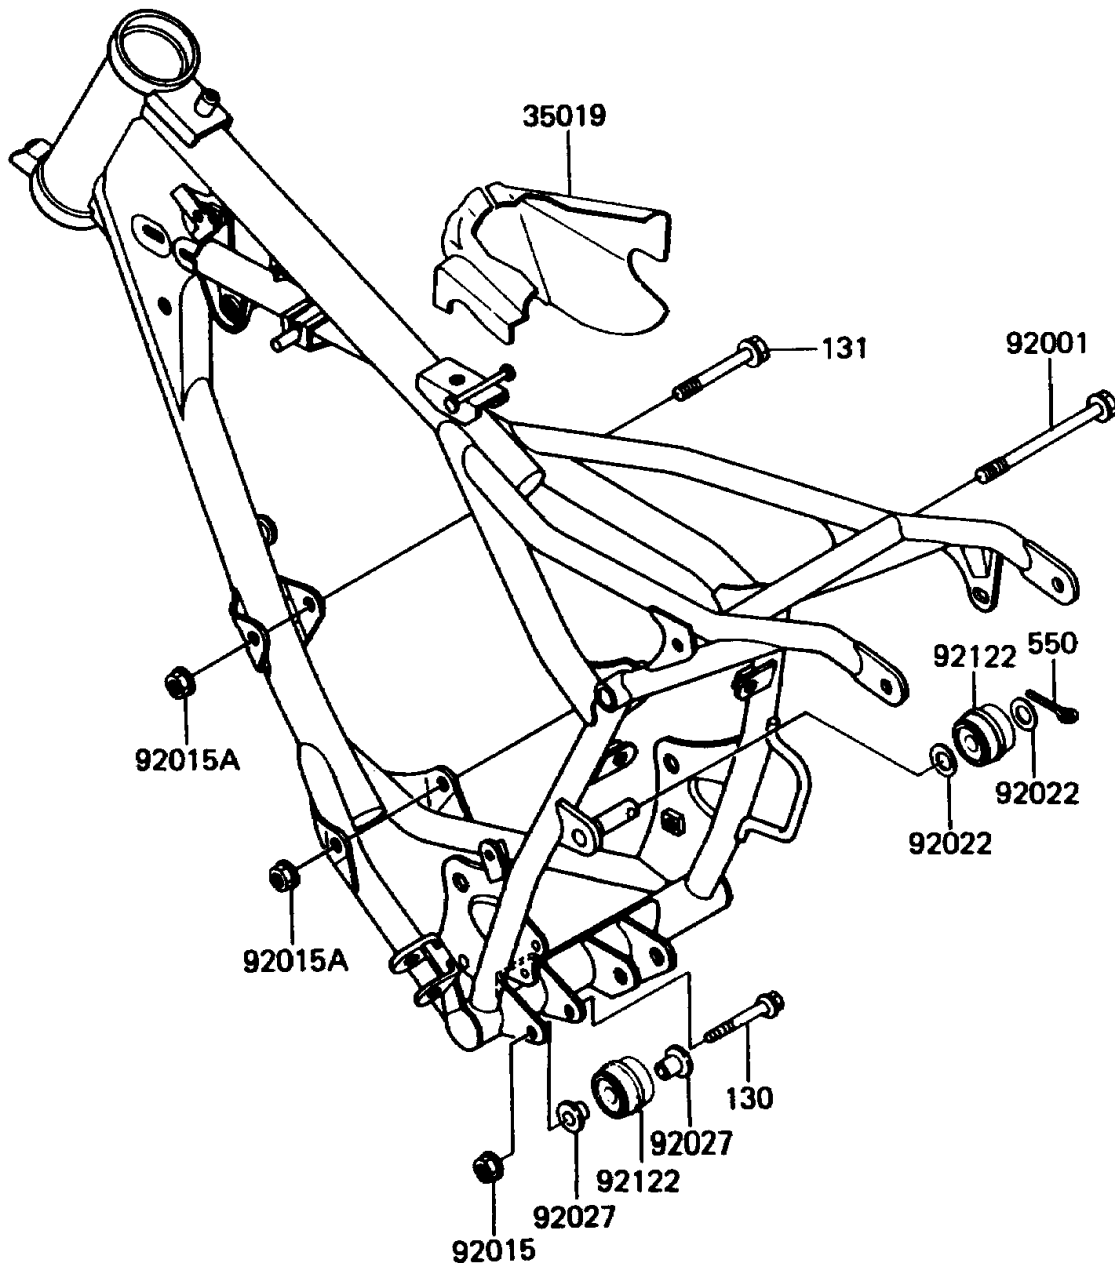

1986 KX60 PARTS DIAGRAM

Frame Fittings

F2131-0192

1986 KX60 PARTS LIST

Frame Fittings

ITEM NAME	PART NUMBER	QUANTITY
BOLT,8X105 (Ref # 92001)	92001-1367	1
NUT,FLANGED,6MM (Ref # 92015)	92015-1078	1
NUT,8MM (Ref # 92015A)	92015-1143	2
WASHER,10.5X20X1 (Ref # 92022)	92022-239	2
COLLAR (Ref # 92027)	92027-1183	2
ROLLER,CHAIN GUIDE (Ref # 92122)	92122-1030	2
BOLT-FLANGED,6X40 (Ref # 130)	130G0640	1
BOLT-FLANGED,8X60 (Ref # 131)	130G0860	1
PIN-COTTER,2.5X15 (Ref # 550)	550D2515	1