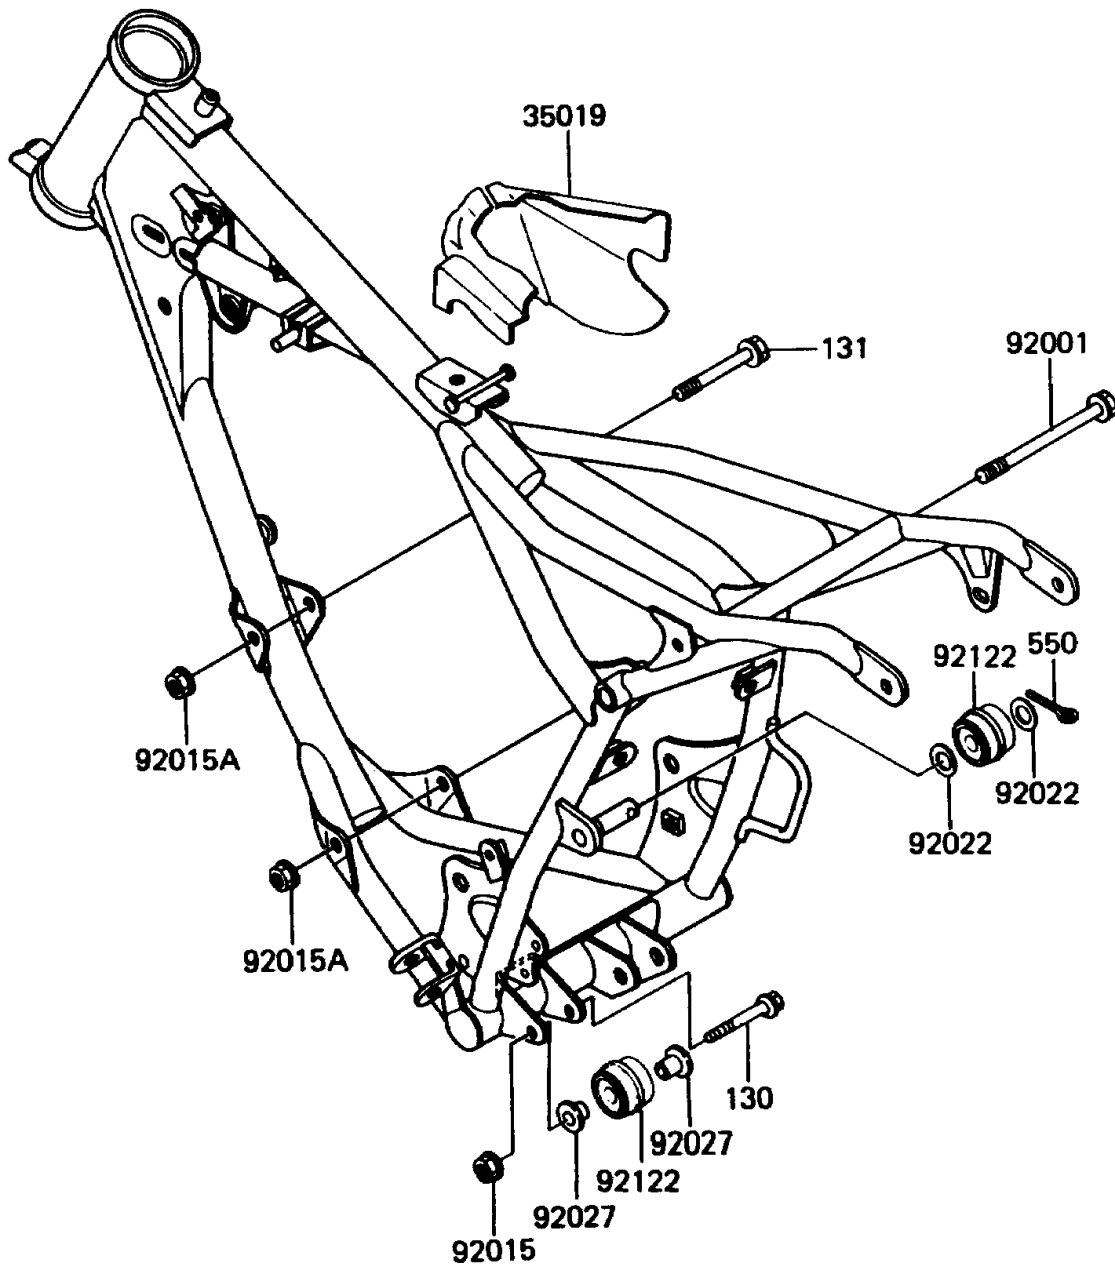

# 1988 KX60 PARTS DIAGRAM

Frame Fittings

F2131-0192

# 1988 KX60 PARTS LIST

## Frame Fittings

ITEM NAME	PART NUMBER	QUANTITY
BOLT,8X105 (Ref # 92001)	92001-1367	1
NUT,FLANGED,6MM (Ref # 92015)	92015-1078	1
NUT,8MM (Ref # 92015A)	92015-1143	2
WASHER,10.5X20X1 (Ref # 92022)	92022-239	2
COLLAR (Ref # 92027)	92027-1183	2
ROLLER,CHAIN GUIDE (Ref # 92122)	92122-1030	2
BOLT-FLANGED,6X40 (Ref # 130)	130G0640	1
BOLT-FLANGED,8X60 (Ref # 131)	130G0860	1
PIN-COTTER,2.5X15 (Ref # 550)	550D2515	1