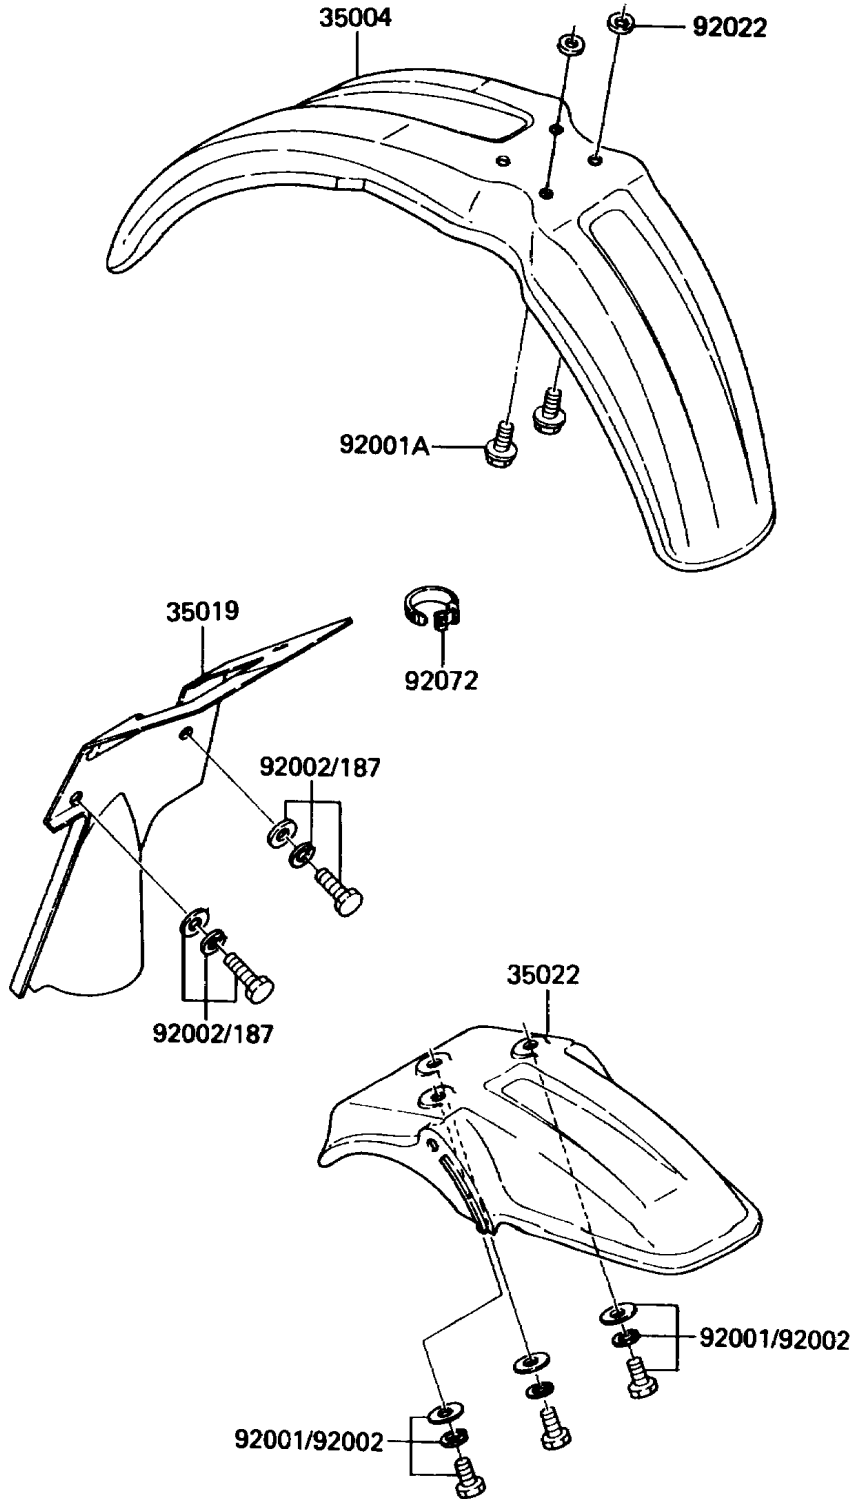

1985 KX60 PARTS DIAGRAM

Fenders

F2170-0274

1985 KX60 PARTS LIST

Fenders

ITEM NAME	PART NUMBER	QUANTITY
FENDER-FRONT,L.GREEN (Ref # 35004)	35004-1088-6W	1
FLAP,REAR FENDER (Ref # 35019)	35019-1138	1
FENDER-COMP-REAR,L.GREEN (Ref # 35022)	35022-1106-6W	1
BOLT,W/SP,6X18 (Ref # 92001)	92001-1764	3
BOLT,6X14 (Ref # 92001A)	92001-1926	4
WASHER,6.5X20X1.6 (Ref # 92022)	92022-125	2
BAND,L=149 (Ref # 92072)	92072-031	1
BOLT-UPSET-WSP (Ref # 187)	187B0614	2