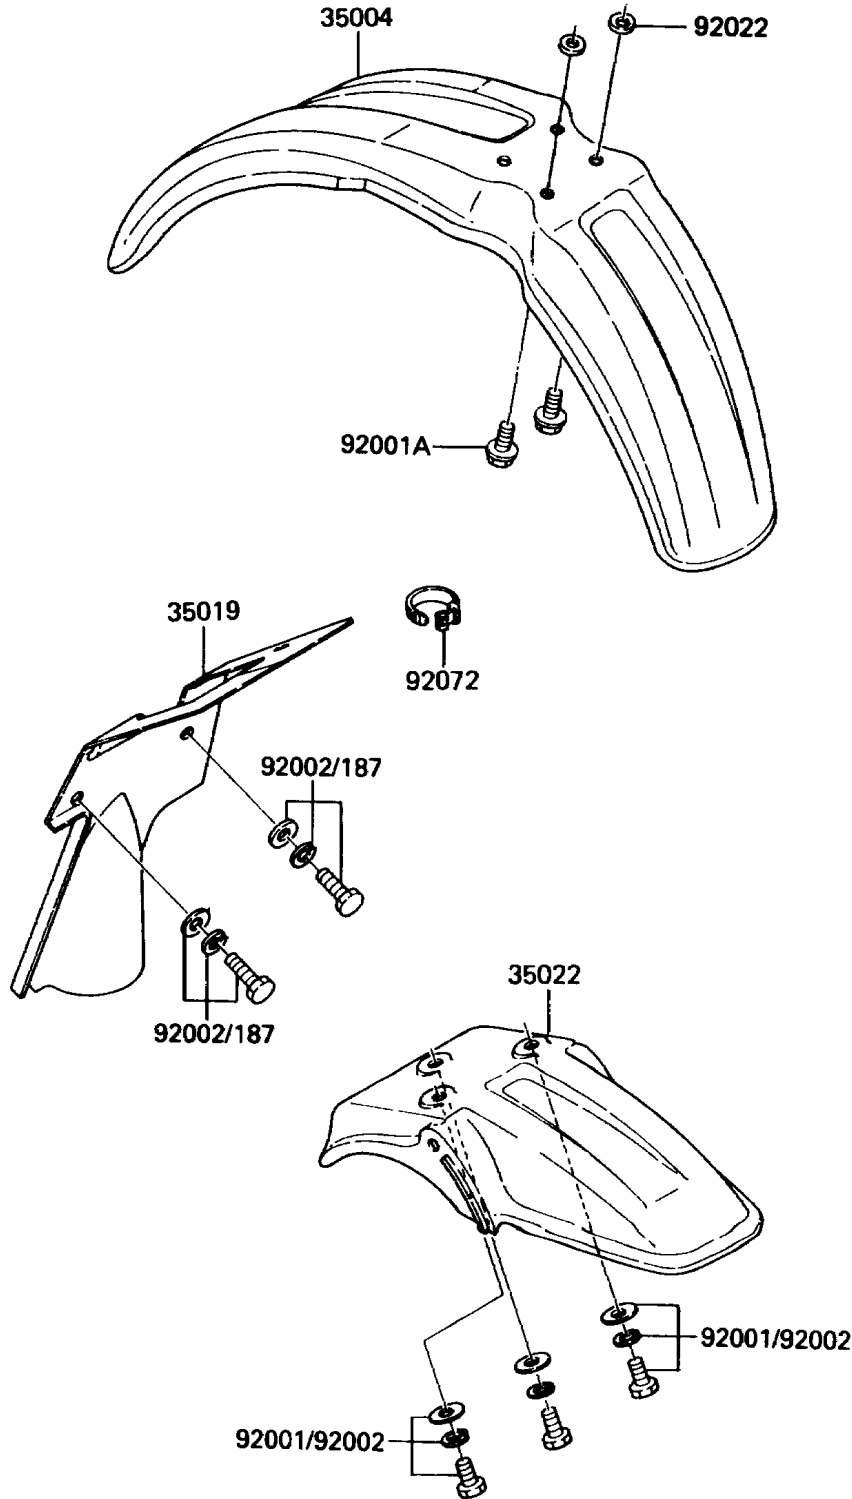

# 1987 KX60 PARTS DIAGRAM

Fenders

F2170-0274

# 1987 KX60 PARTS LIST

## Fenders

ITEM NAME	PART NUMBER	QUANTITY
FENDER-FRONT,L.GREEN (Ref # 35004)	35004-1088-6W	1
FLAP,REAR FENDER (Ref # 35019)	35019-1138	1
FENDER-COMP-REAR,L.GREEN (Ref # 35022)	35022-1106-6W	1
BOLT,W/SP,6X18 (Ref # 92001)	92001-1764	3
BOLT,6X14 (Ref # 92001A)	92001-1926	4
WASHER,6.5X20X1.6 (Ref # 92022)	92022-125	2
BAND,L=149 (Ref # 92072)	92072-031	1
BOLT-UPSET-WSP (Ref # 187)	187B0614	2