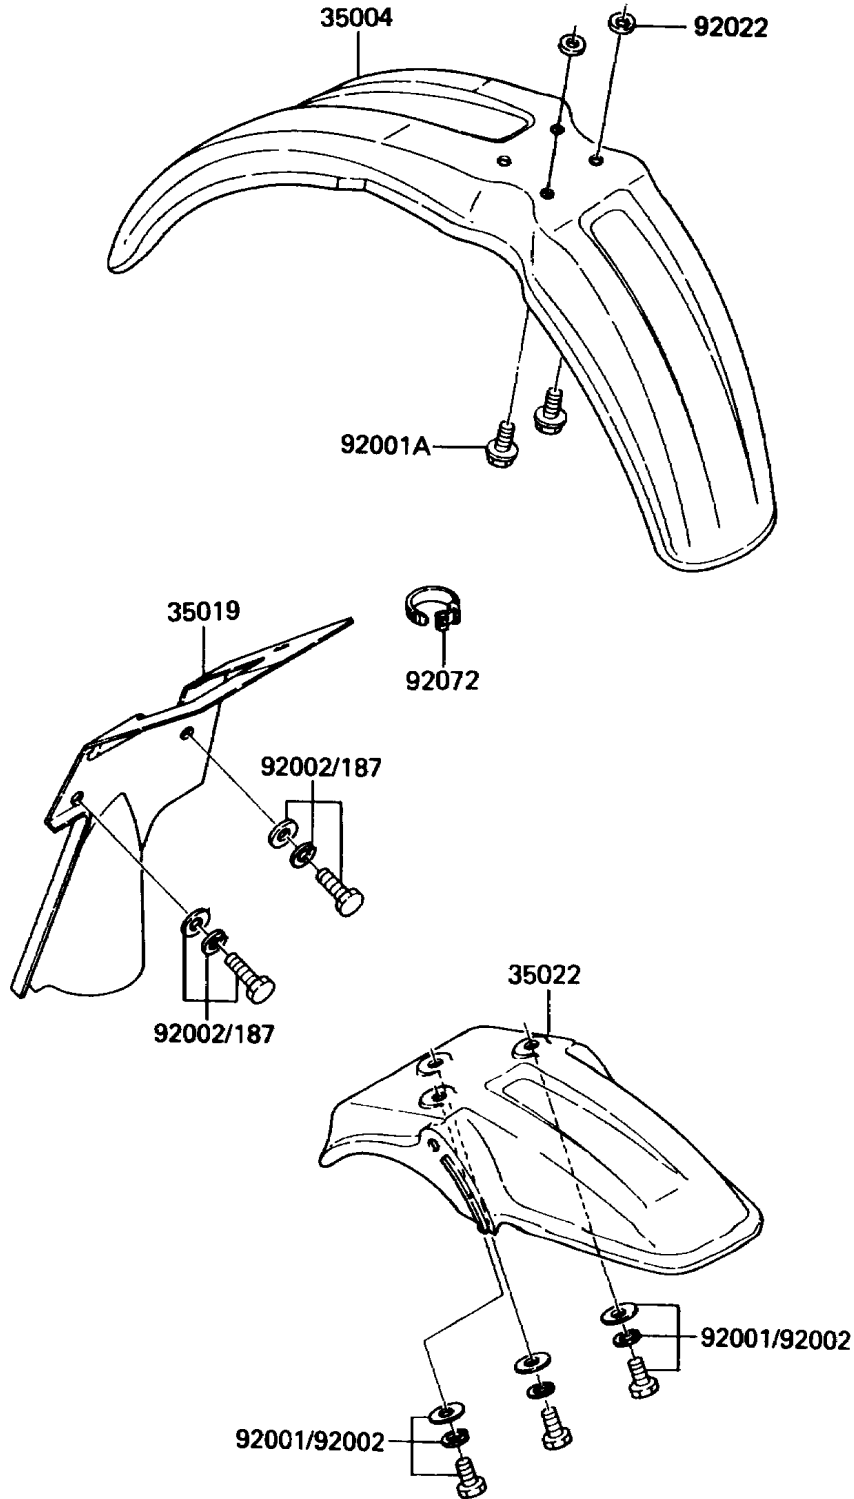

1988 KX60 PARTS DIAGRAM

Fenders

F2170-0274

1988 KX60 PARTS LIST

Fenders

ITEM NAME	PART NUMBER	QUANTITY
FENDER-FRONT,L.GREEN (Ref # 35004)	35004-1088-6W	1
FLAP,REAR FENDER (Ref # 35019)	35019-1138	1
FENDER-COMP-REAR,L.GREEN (Ref # 35022)	35022-1106-6W	1
BOLT,6X14 (Ref # 92001A)	92001-1926	4
BOLT,6X16 (Ref # 92002)	92002-1461	5
WASHER,6.5X20X1.6 (Ref # 92022)	92022-125	2
BAND,L=149 (Ref # 92072)	92072-031	1