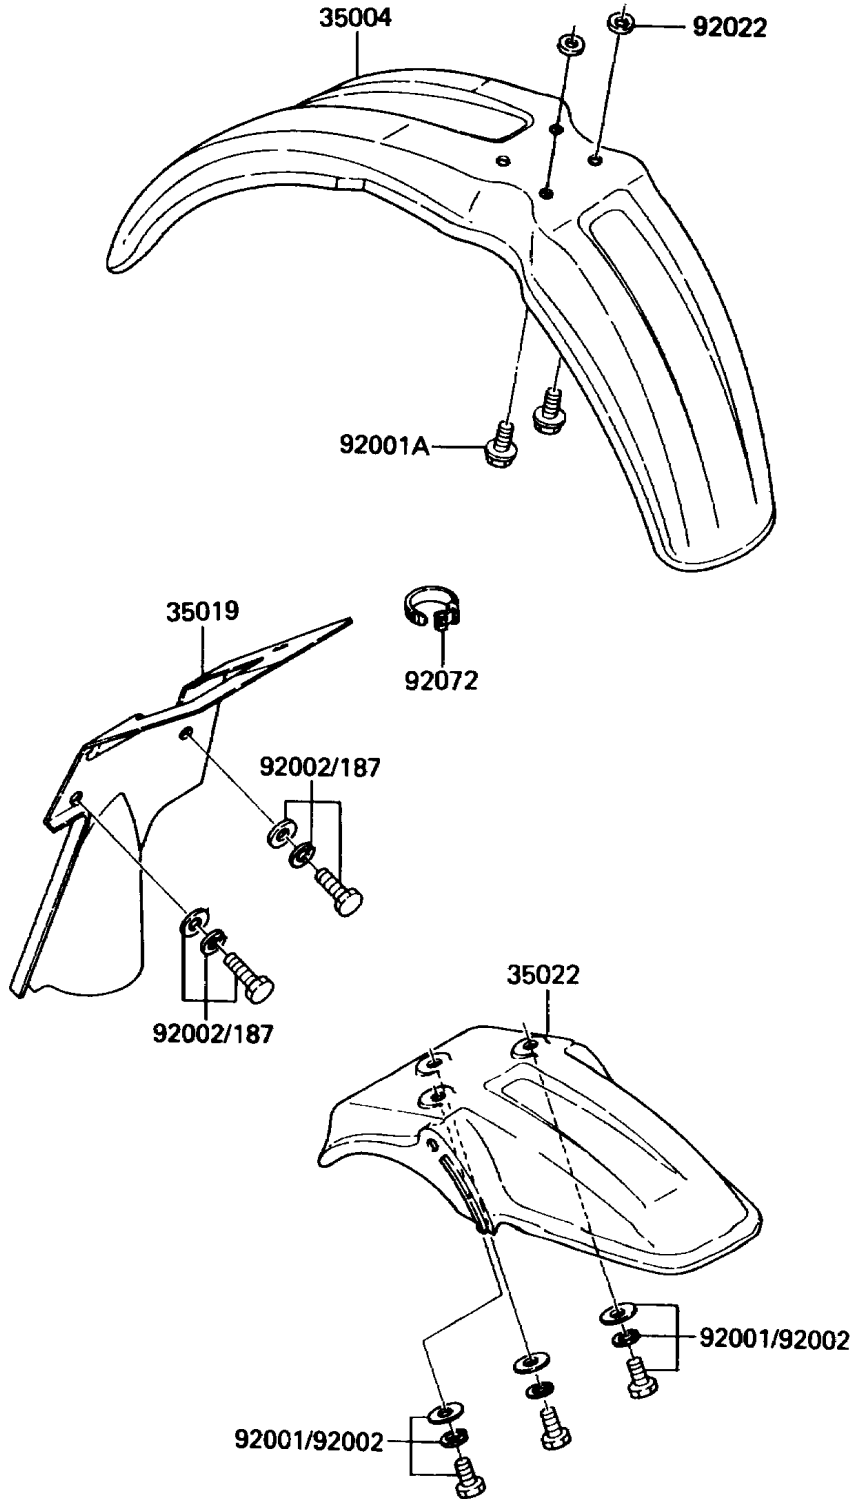

1988 KX60 PARTS DIAGRAM

Fenders

F2170-0274

1988 KX60 PARTS LIST

Fenders

ITEM NAME	PART NUMBER	QUANTITY
FENDER-FRONT,L.GREEN (Ref # 35004)	35004-1088-6W	1
FLAP,REAR FENDER (Ref # 35019)	35019-1138	1
FENDER-COMP-REAR,L.GREEN (Ref # 35022)	35022-1106-6W	1
BOLT,6X14 (Ref # 92001A)	92001-1926	4
BOLT,6X16 (Ref # 92002)	92002-1461	5
WASHER,6.5X20X1.6 (Ref # 92022)	92022-125	2
BAND,L=149 (Ref # 92072)	92072-031	1