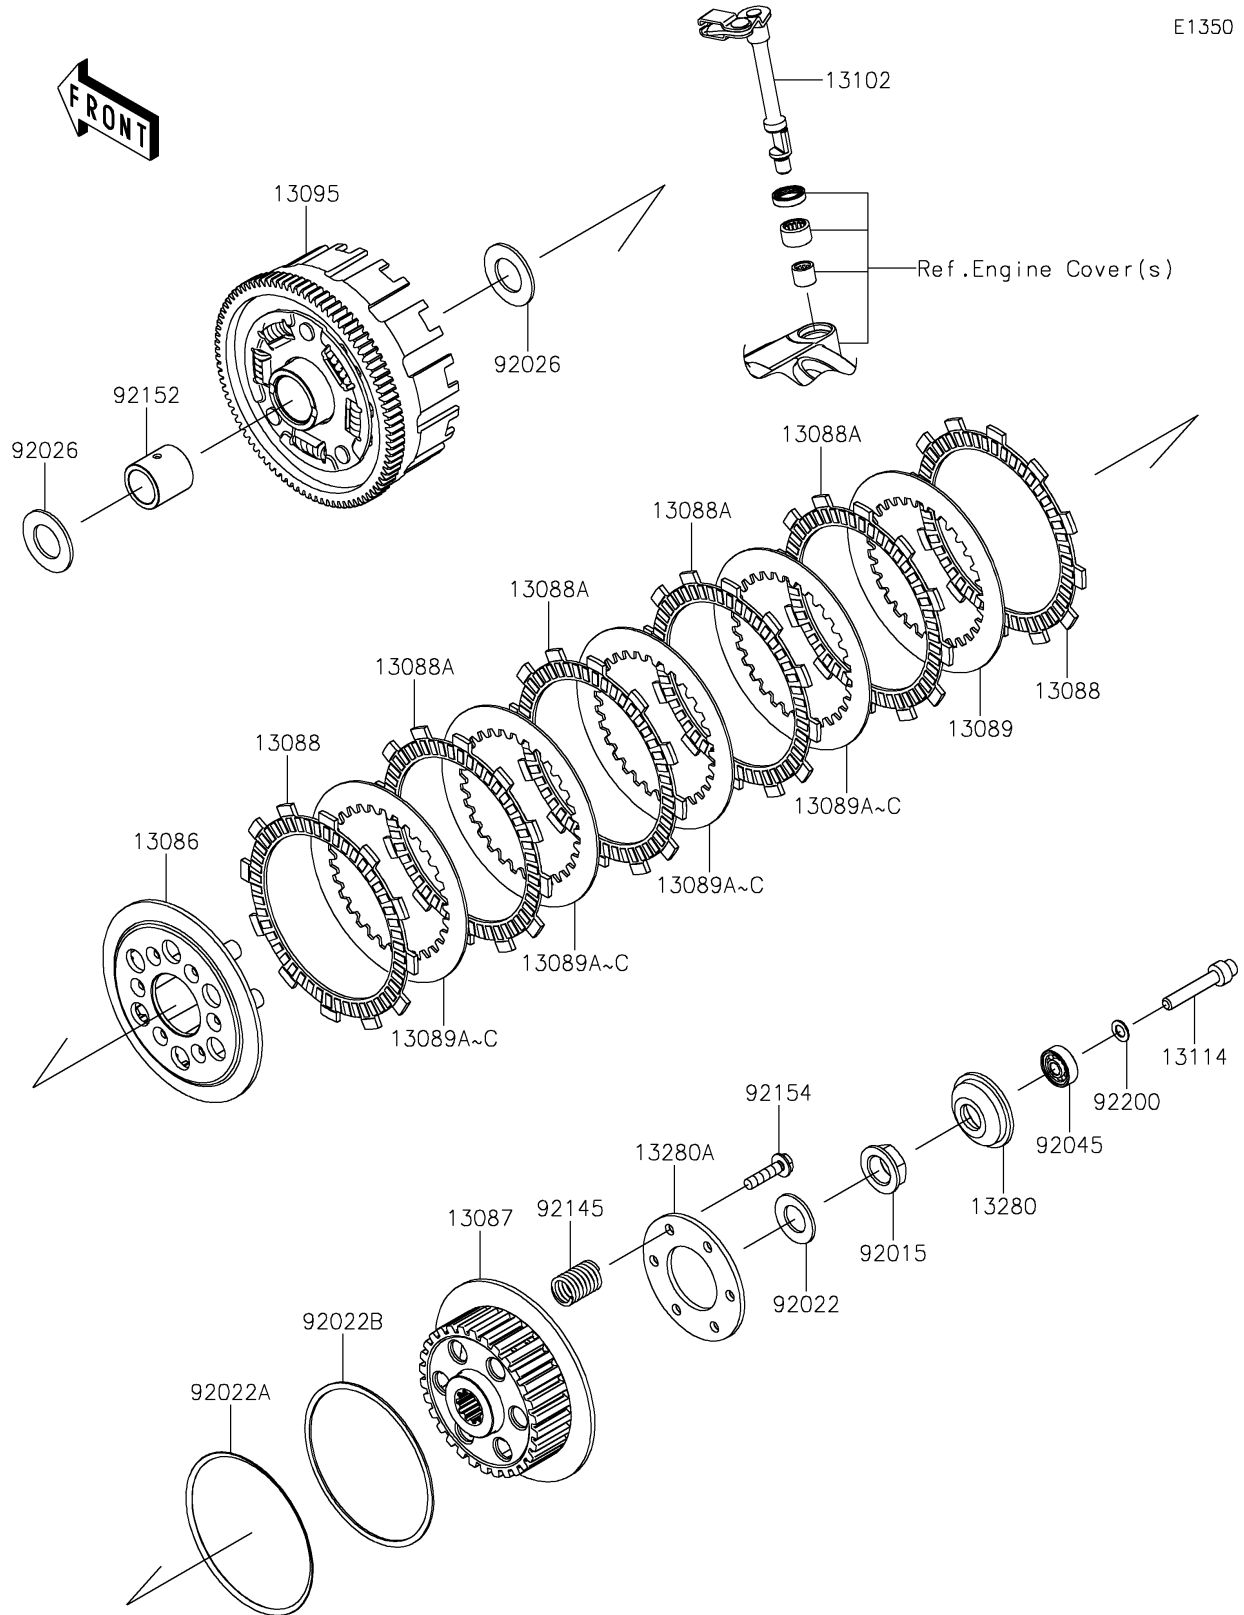

2022 KLX® 230 PARTS DIAGRAM

Clutch

E1350

2022 KLX® 230 PARTS LIST

Clutch

ITEM NAME	PART NUMBER	QUANTITY
-----------	-------------	----------