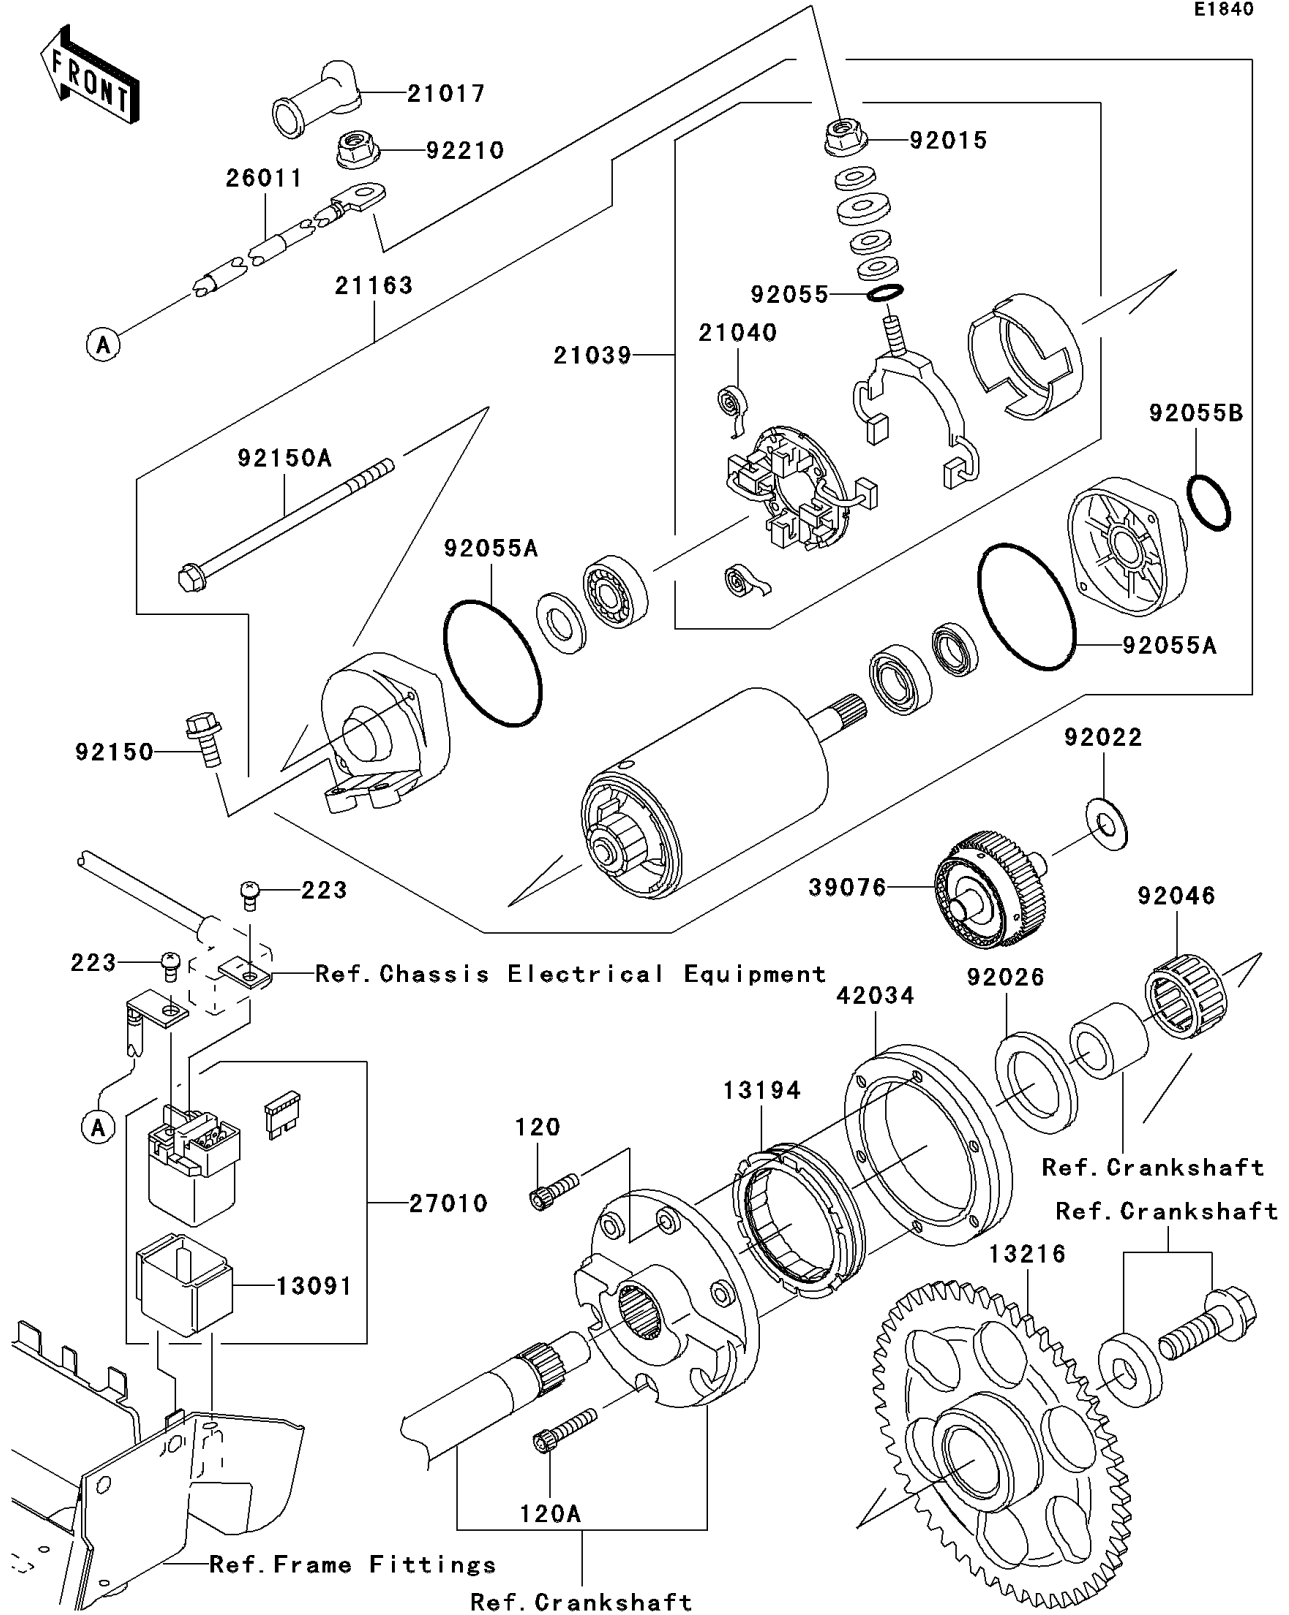

2008 Vulcan® 1600 Nomad™ PARTS DIAGRAM

Starter Motor

E1840

2008 Vulcan® 1600 Nomad™ PARTS LIST

Starter Motor

ITEM NAME	PART NUMBER	QUANTITY
-----------	-------------	----------