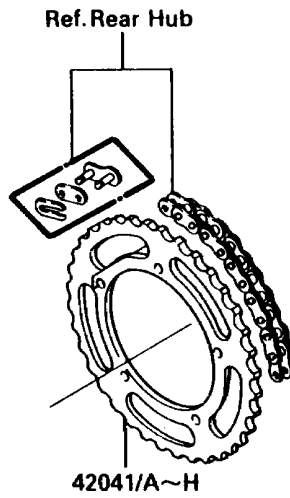

1985 KX60 PARTS DIAGRAM

Optional Parts

F2890-0001

1985 KX60 PARTS LIST

Optional Parts

ITEM NAME	PART NUMBER	QUANTITY
SPROCKET-HUB,43T,AL (Ref # 42041)	42041-1167	1
SPROCKET-HUB,44T,AL (Ref # 42041A)	42041-1168	1
SPROCKET-HUB,48T,AL (Ref # 42041B)	42041-1169	1
SPROCKET-HUB,49T,AL (Ref # 42041C)	42041-1170	1
SPROCKET-HUB,50T,AL (Ref # 42041D)	42041-1171	1
SPROCKET-HUB,45T,AL (Ref # 42041E)	42041-1175	1
SPROCKET-HUB,46T,AL (Ref # 42041F)	42041-1176	1
SPROCKET-HUB,47T,AL (Ref # 42041G)	42041-1177	1
SPROCKET-HUB,51T,AL (Ref # 42041H)	42041-1182	1