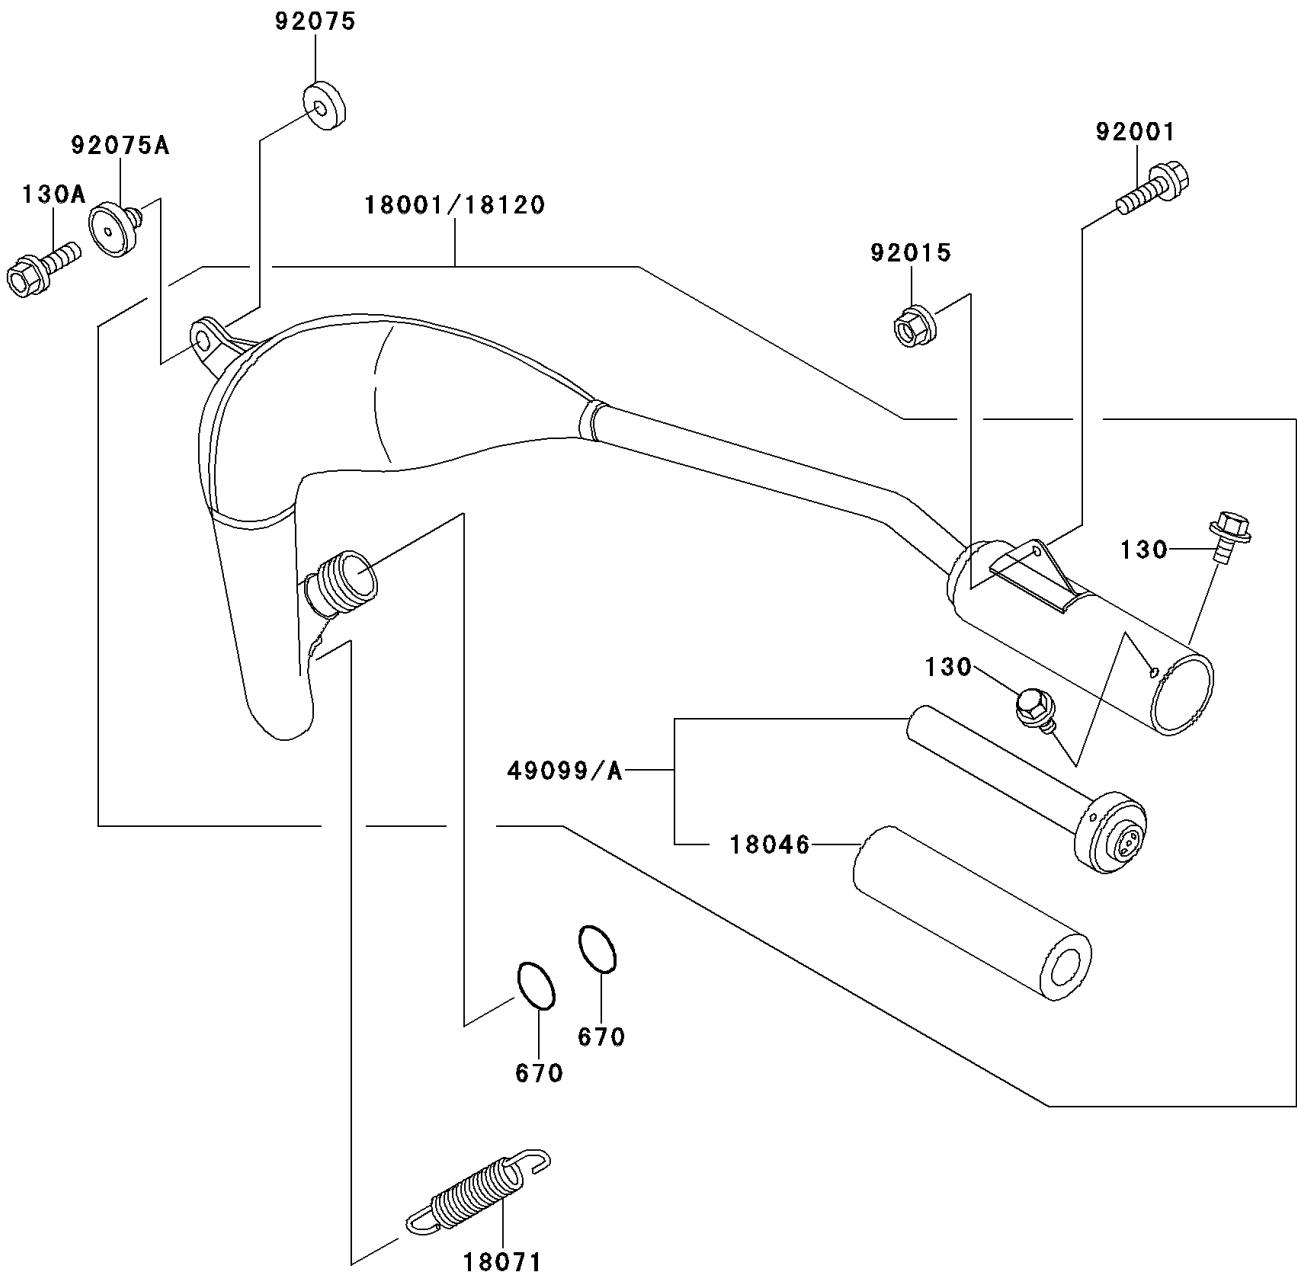

1994 KX60 PARTS DIAGRAM

Muffler(s)

E1140

1994 KX60 PARTS LIST

Muffler(s)

ITEM NAME	PART NUMBER	QUANTITY
BOLT-FLANGED (Ref # 130)	130G0508	2
BOLT-FLANGED,6X25 (Ref # 130A)	130G0625	1
O RING,32MM (Ref # 670)	670E3032	2
MUFFLER (Ref # 18001)	18001-1718	1
WOOL,BAFFLE PIPE (Ref # 18046)	18046-1094	1
SPRING,MUFFLER CONNECTING (Ref # 18071)	18071-003	1
BAFFLE-PIPE MUFFLER (Ref # 49099)	49099-1259	1
BOLT,W/WASHER,6X12 (Ref # 92001)	92001-1517	1
NUT,FLANGED,6MM (Ref # 92015)	92015-1078	1
DAMPER,9.3X28X7 (Ref # 92075)	92075-1571	1
DAMPER,MUFFLER (Ref # 92075A)	92075-1572	1