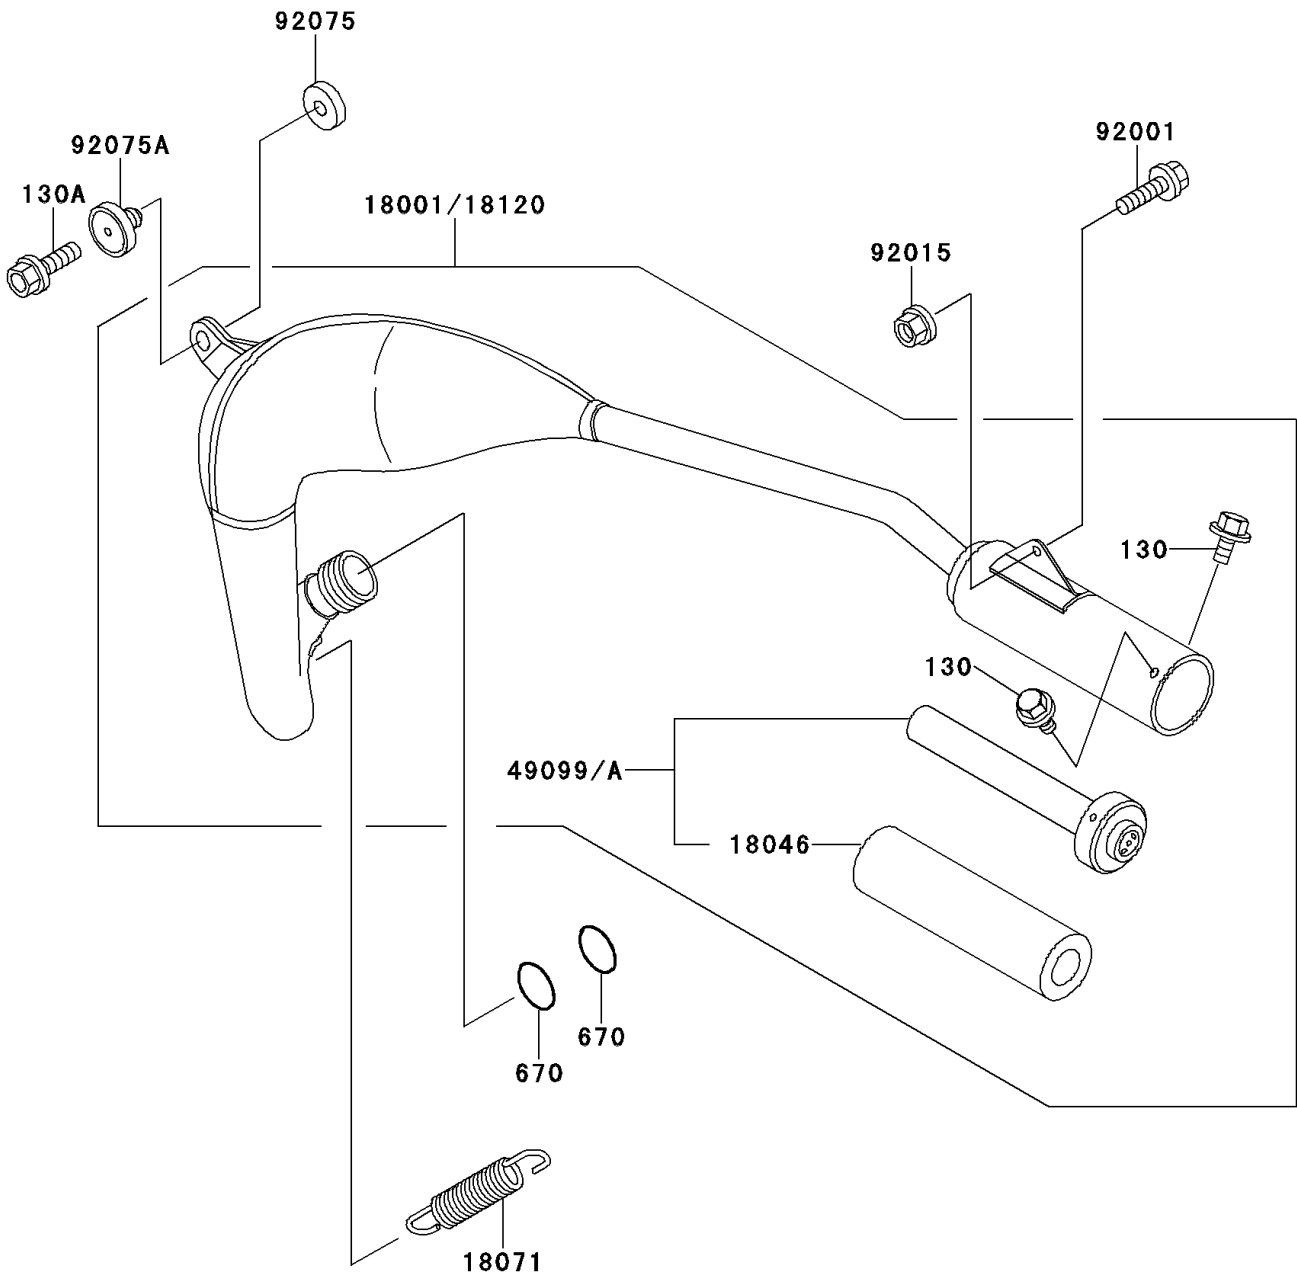

1995 KX60 PARTS DIAGRAM

Muffler(s)

E1140

1995 KX60 PARTS LIST

Muffler(s)

ITEM NAME	PART NUMBER	QUANTITY
BOLT-FLANGED (Ref # 130)	130G0508	2
BOLT-FLANGED,6X25 (Ref # 130A)	130G0625	1
O RING,32MM (Ref # 670)	670E3032	2
MUFFLER (Ref # 18001)	18001-1718	1
WOOL,BAFFLE PIPE (Ref # 18046)	18046-1094	1
SPRING,MUFFLER CONNECTING (Ref # 18071)	18071-003	1
BAFFLE-PIPE MUFFLER (Ref # 49099)	49099-1259	1
BOLT,W/WASHER,6X12 (Ref # 92001)	92001-1517	1
NUT,FLANGED,6MM (Ref # 92015)	92015-1078	1
DAMPER,9.3X28X7 (Ref # 92075)	92075-1571	1
DAMPER,MUFFLER (Ref # 92075A)	92075-1572	1