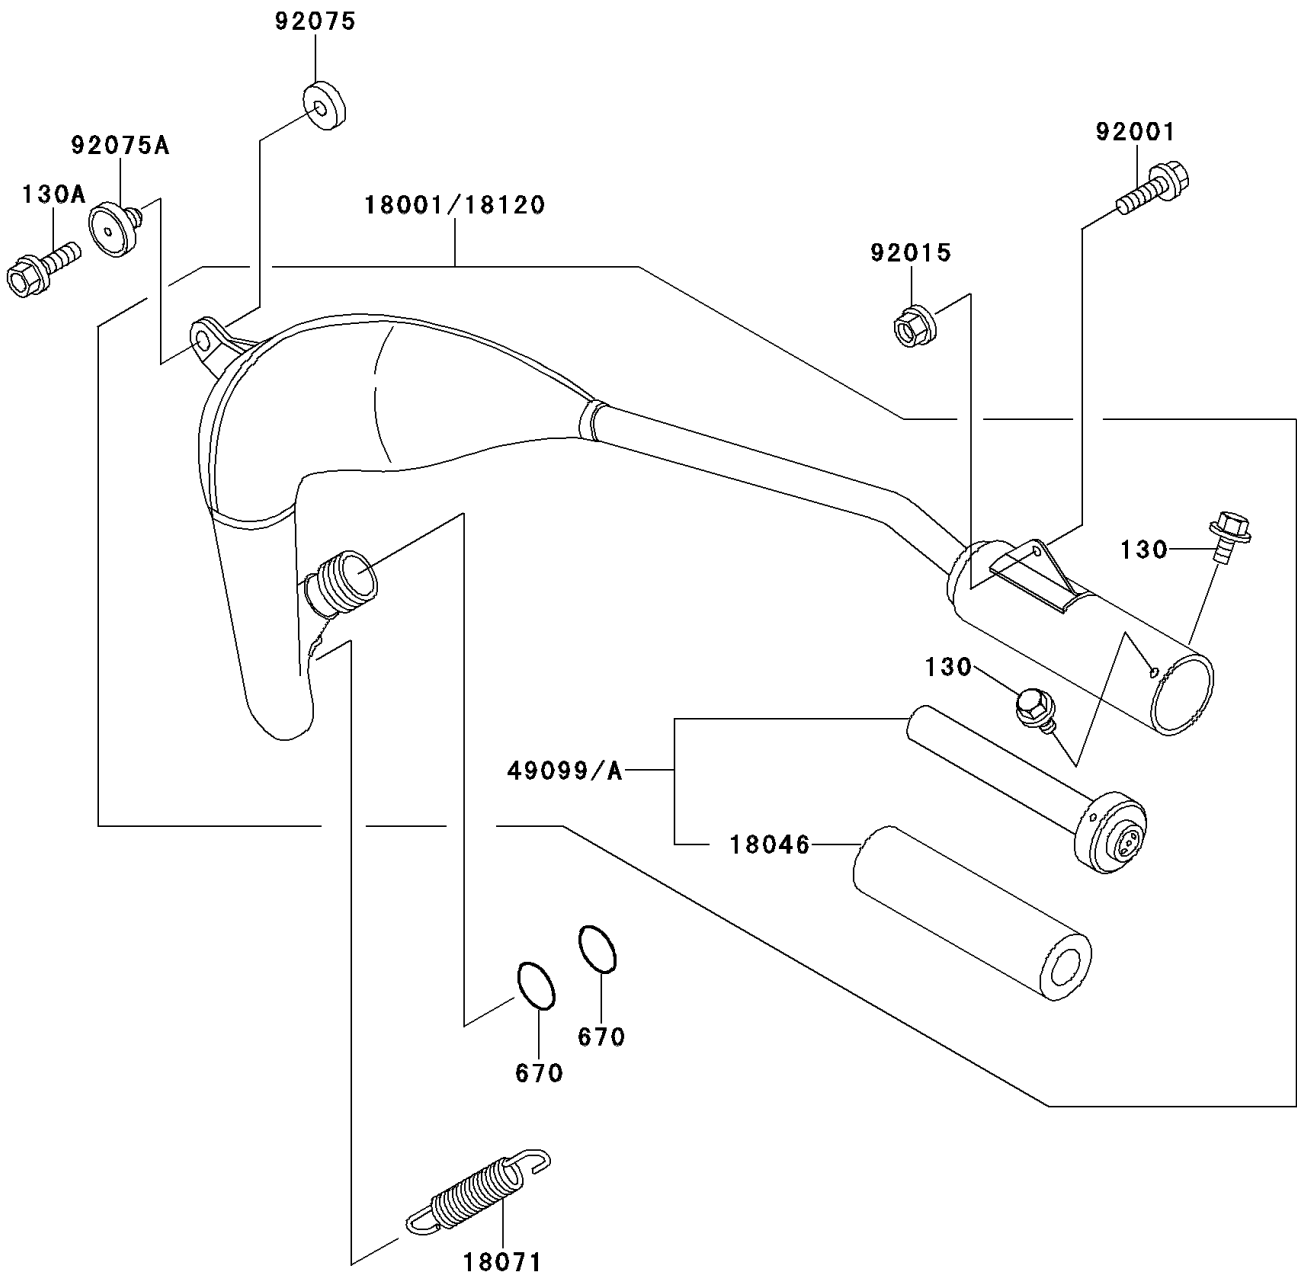

1998 KX60 PARTS DIAGRAM

Muffler(s)

E1140

1998 KX60 PARTS LIST

Muffler(s)

ITEM NAME	PART NUMBER	QUANTITY
BOLT-FLANGED (Ref # 130)	130G0508	2
BOLT-FLANGED,6X25 (Ref # 130A)	130G0625	1
O RING,32MM (Ref # 670)	670E3032	2
WOOL,BAFFLE PIPE (Ref # 18046)	18046-1094	1
SPRING,MUFFLER CONNECTING (Ref # 18071)	18071-003	1
CHAMBER-EXHAUST (Ref # 18120)	18120-1075	1
BAFFLE-PIPE MUFFLER (Ref # 49099A)	49099-1726	1
BOLT,W/WASHER,6X12 (Ref # 92001)	92001-1517	1
NUT,FLANGED,6MM (Ref # 92015)	92015-1078	1
DAMPER,9.3X28X7 (Ref # 92075)	92075-1571	1
DAMPER,MUFFLER (Ref # 92075A)	92075-1572	1