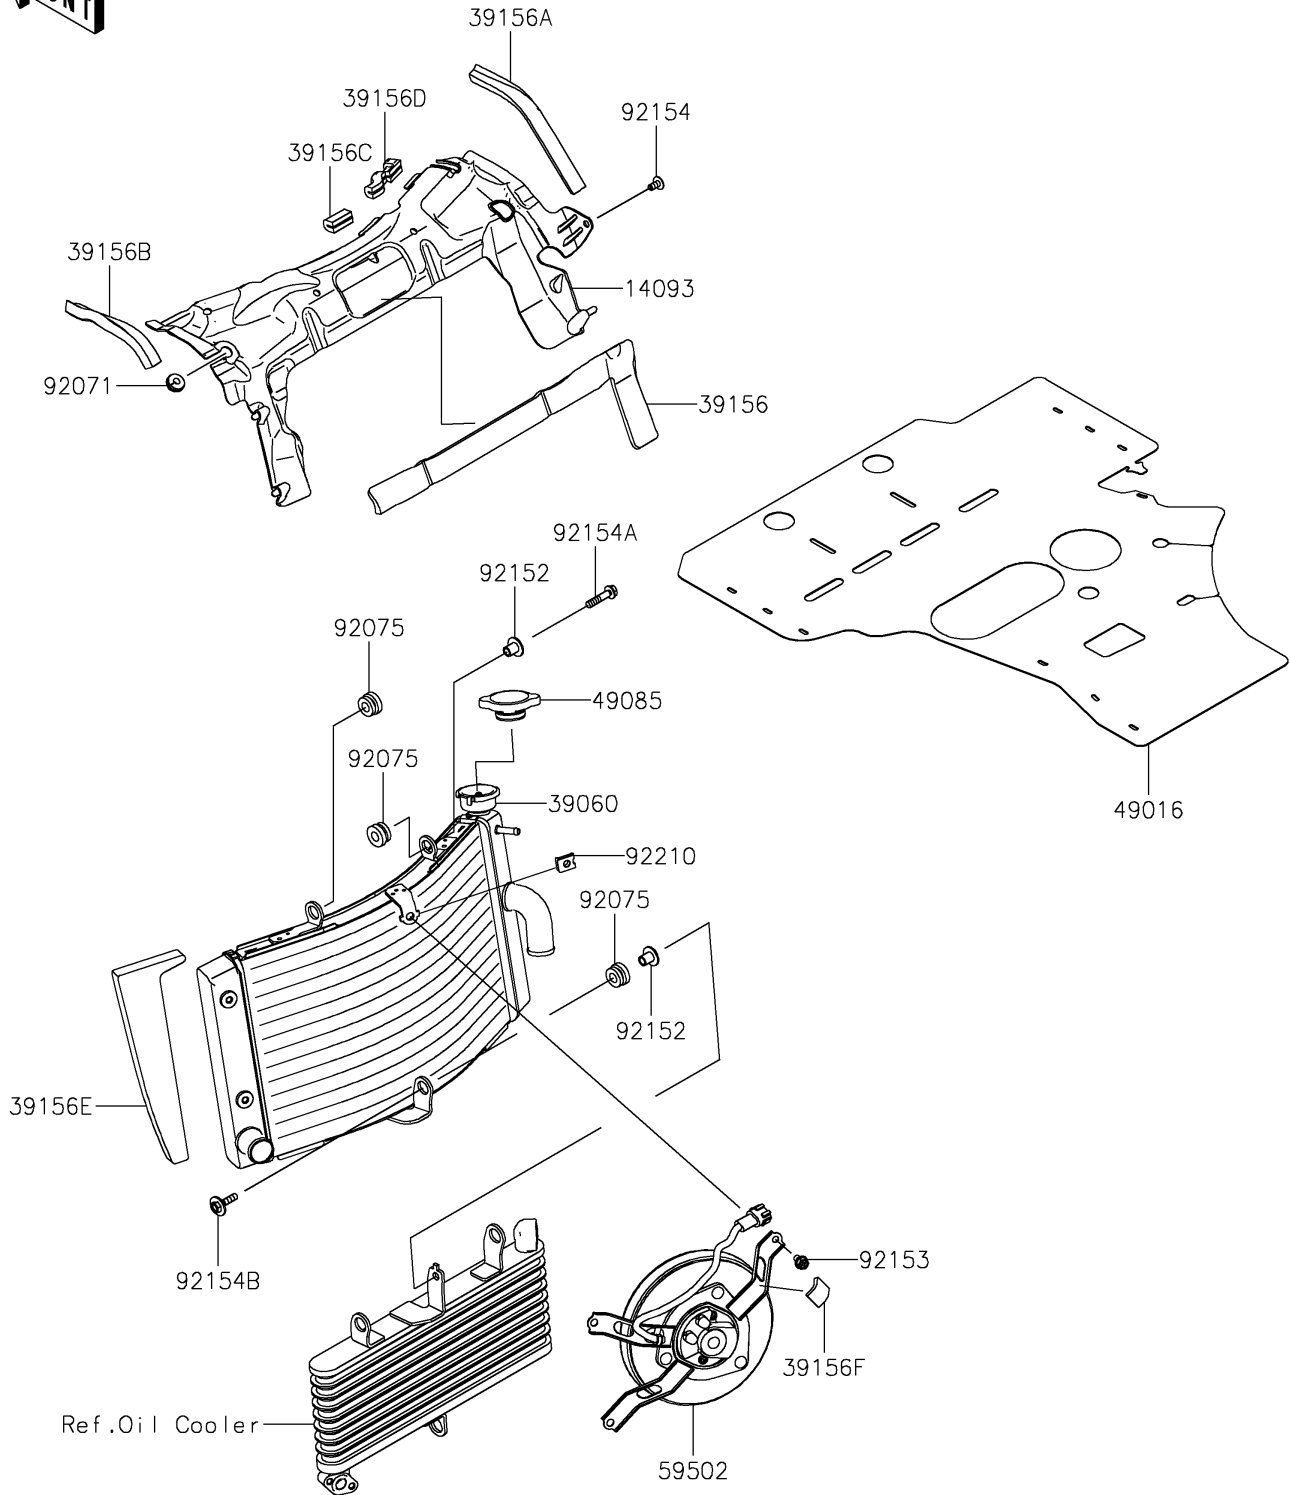

2021 Ninja® ZX™ -10RR (US) PARTS DIAGRAM

Radiator

E3032

2021 Ninja® ZX™ -10RR (US) PARTS LIST

Radiator

ITEM NAME	PART NUMBER	QUANTITY
COVER (Ref # 14093)	14093-1060	1
RADIATOR (Ref # 39060)	39060-0743	1
PAD (Ref # 39156)	39156-0730	1
PAD,15X163X10 (Ref # 39156A)	39156-2615	1
PAD,15X104X10 (Ref # 39156B)	39156-2643	1
PAD,20X26.5X5 (Ref # 39156C)	39156-2644	1
PAD,13.5X64X5 (Ref # 39156D)	39156-2645	1
PAD,RADIATOR LH (Ref # 39156E)	39156-2646	1
PAD,23X19X4 (Ref # 39156F)	39156-2737	1
COVER-SEAL,ENGINE RR (Ref # 49016)	49016-0669	1
CAP-ASSY-PRESSURE (Ref # 49085)	49085-0006	1
FAN-ASSY (Ref # 59502)	59502-0631	1
GROMMET (Ref # 92071)	92071-0811	1
DAMPER,RUBBER (Ref # 92075)	92075-1123	3
COLLAR (Ref # 92152)	92152-1074	2
BOLT (Ref # 92153)	92153-0531	3
BOLT,6X12 (Ref # 92154)	92154-1892	1
BOLT,FLANGED,15X30 (Ref # 92154A)	92154-2119	1
BOLT,6X25 (Ref # 92154B)	92154-4259	1
NUT (Ref # 92210)	92210-1323	1