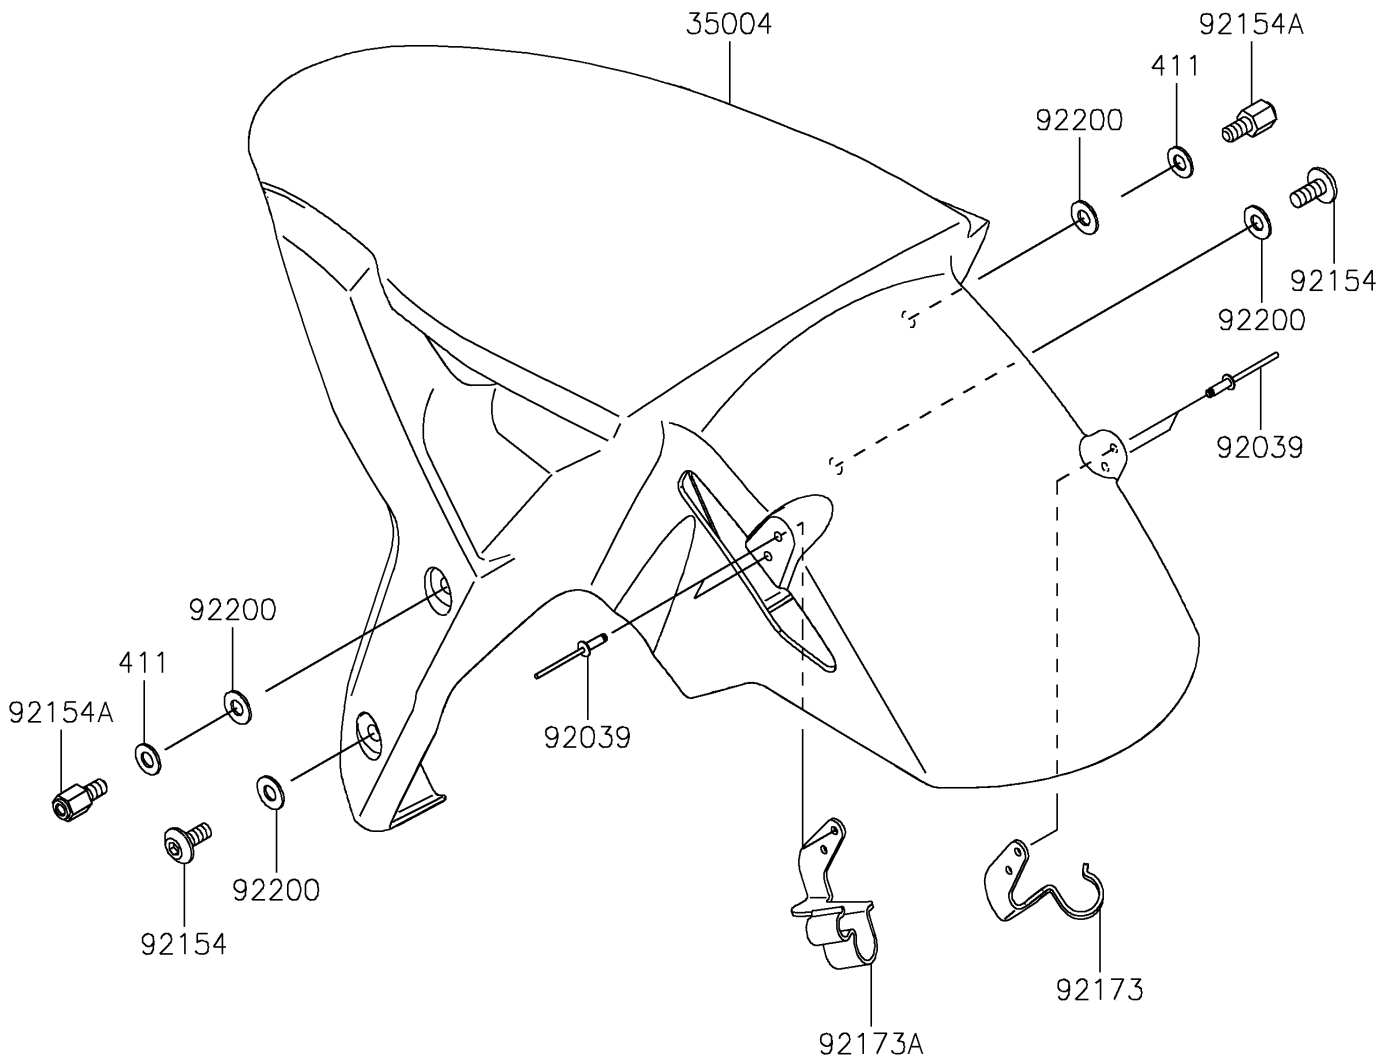

2021 Ninja® ZX™ -10RR (US) PARTS DIAGRAM

Front Fender(s)

F2171

2021 Ninja® ZX™ -10RR (US) PARTS LIST

Front Fender(s)

ITEM NAME	PART NUMBER	QUANTITY
FENDER-FRONT,L.GREEN (Ref # 35004)	35004-0362-777	1
RIVET,3.2X9.5 (Ref # 92039)	92039-0752	4
BOLT,SOCKET,6X14 (Ref # 92154)	92154-1735	2
BOLT,6X12 (Ref # 92154A)	92154-1908	2
CLAMP,FENDER,RH (Ref # 92173)	92173-1481	1
CLAMP,FENDER,LH (Ref # 92173A)	92173-1493	1
WASHER,6.2X14X1 (Ref # 92200)	92200-1986	4
WASHER-PLAIN,6MM (Ref # 411)	411AB0600	2