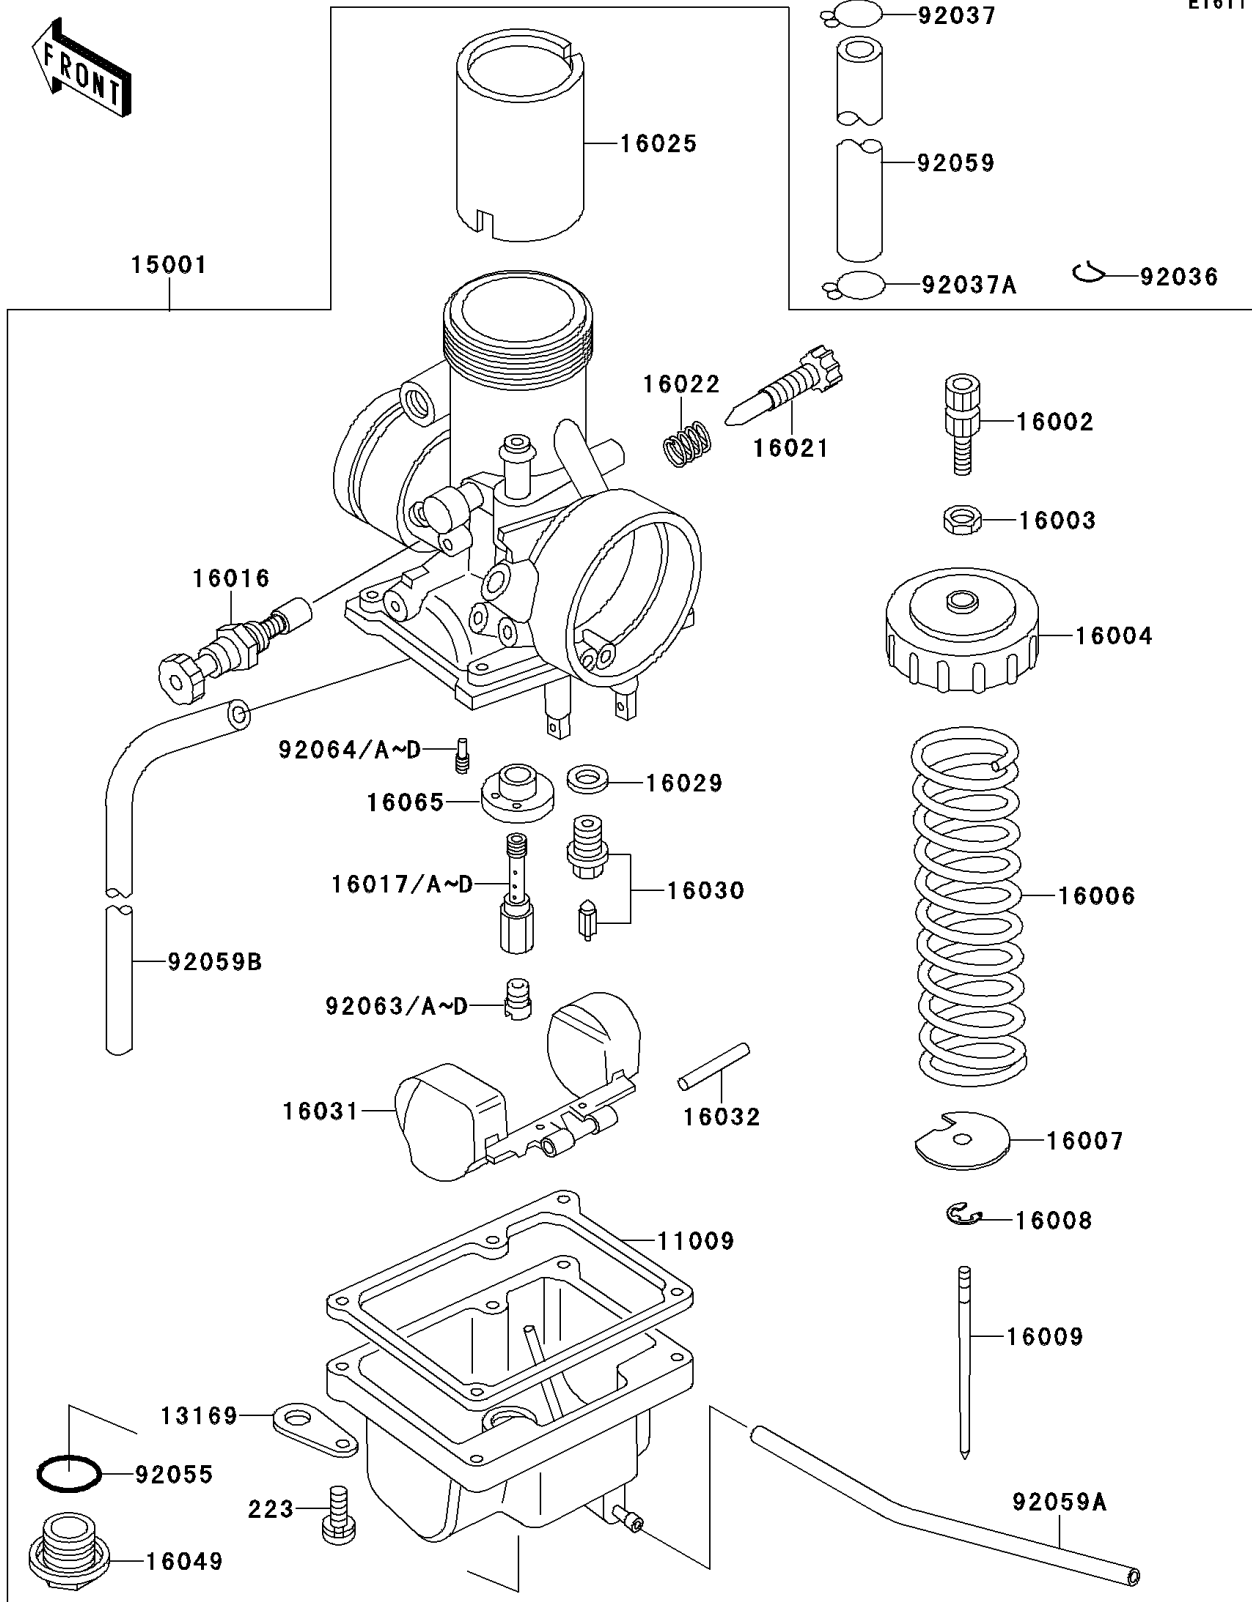

1994 KX60 PARTS DIAGRAM

Carburetor

E1611