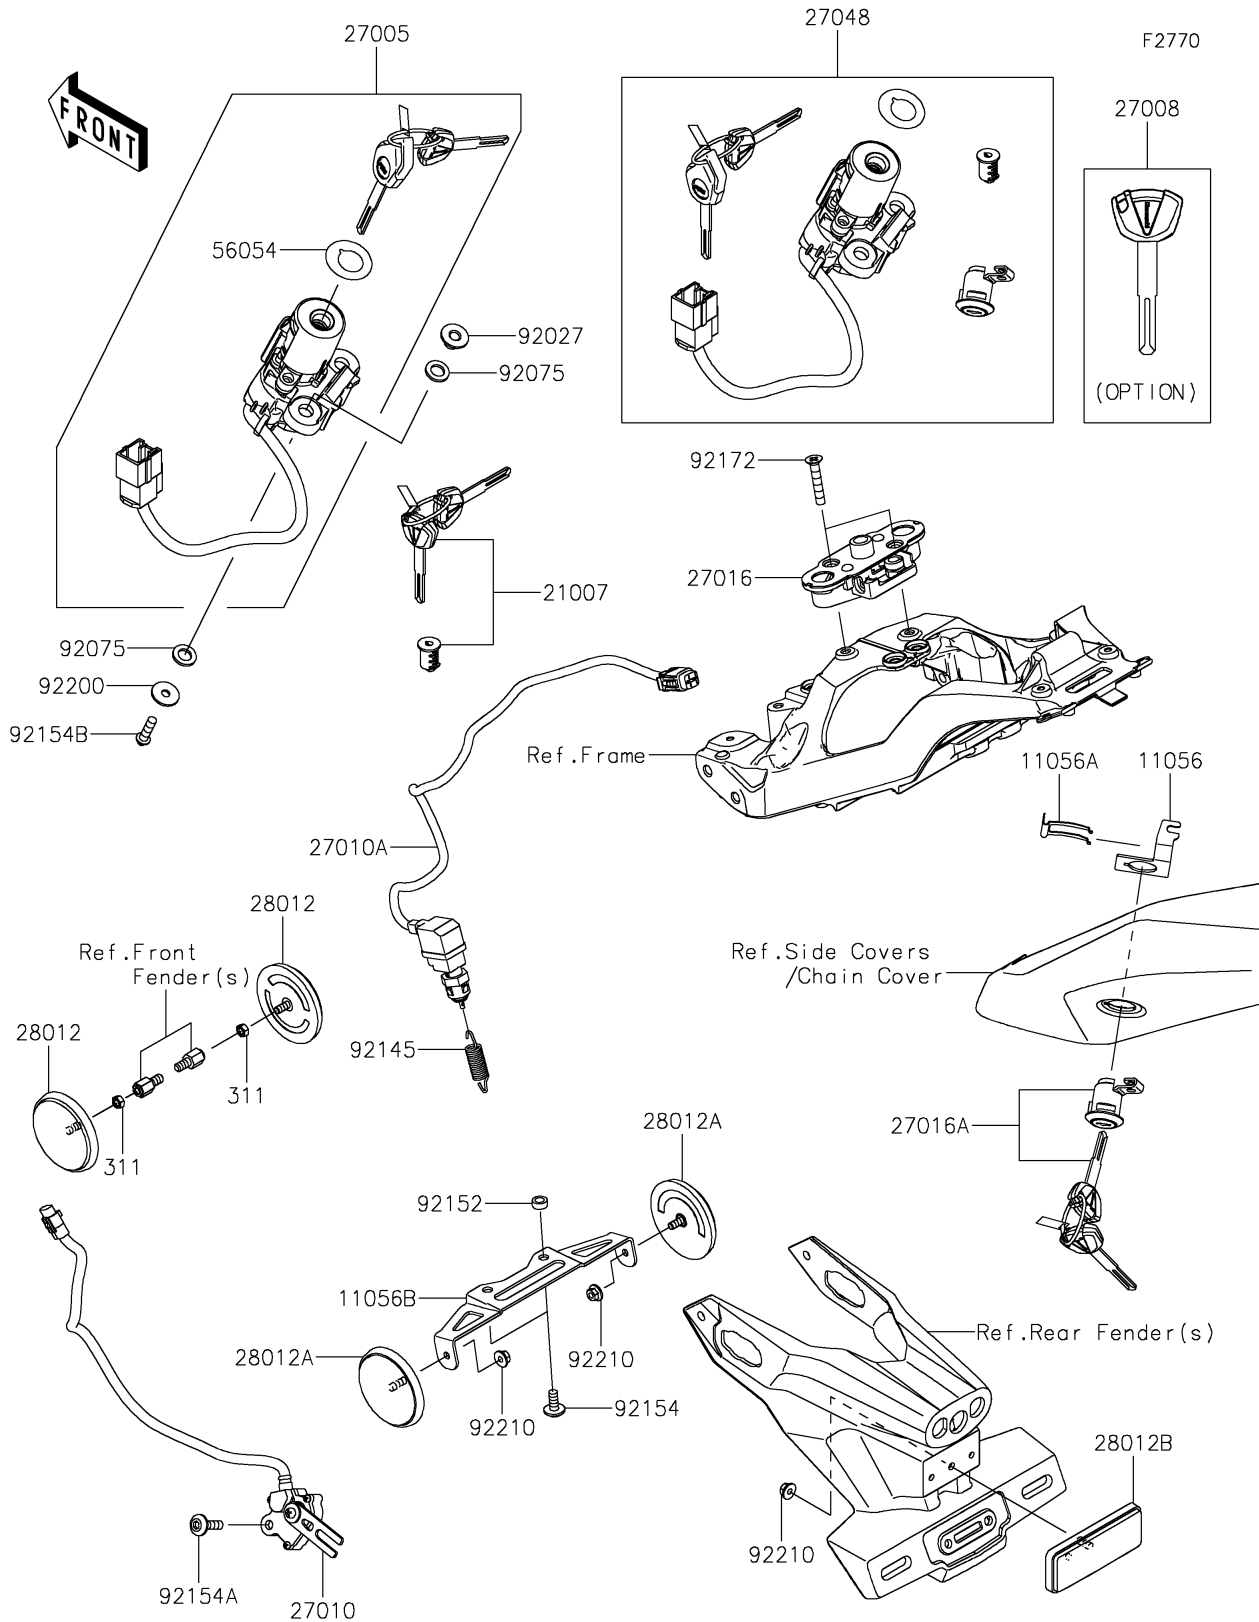

2021 Ninja® ZX™ -10RR (US) PARTS DIAGRAM

Ignition Switch/Locks/Reflectors

2021 Ninja® ZX™ -10RR (US) PARTS LIST

Ignition Switch/Locks/Reflectors

ITEM NAME	PART NUMBER	QUANTITY
BRACKET (Ref # 11056)	11056-0237	1
BRACKET,CLASP (Ref # 11056A)	11056-0238	1
BRACKET,REFLECTOR (Ref # 11056B)	11056-4496	1
ROTOR,LOCK,TANK CAP (Ref # 21007)	21007-5089	1
SWITCH-ASSY-IGNITION (Ref # 27005)	27005-0700	1
KEY-LOCK,BLANK (Ref # 27008)	27008-0662	1
SWITCH,SIDE STAND (Ref # 27010)	27010-0003	1
SWITCH,STOP (Ref # 27010A)	27010-0944	1
LOCK-ASSY,SEAT STRIKER (Ref # 27016)	27016-0035	1
LOCK-ASSY,SEAT (Ref # 27016A)	27016-5418	1
SWITCH-ASSY (Ref # 27048)	27048-5263	1
REFLECTOR-REFLEX,FR,SIDE (Ref # 28012)	28012-0001	2
REFLECTOR-REFLEX (Ref # 28012A)	28012-0002	2
REFLECTOR-REFLEX (Ref # 28012B)	28012-1077	1
MARK,IGNITION SWITCH (Ref # 56054)	56054-2755	1
COLLAR,L=9.6 (Ref # 92027)	92027-1045	2
DAMPER (Ref # 92075)	92075-1564	4
SPRING,REAR BRAKE SWITCH (Ref # 92145)	92145-1972	1
COLLAR,6.5X10.5X4.5 (Ref # 92152)	92152-1348	2
BOLT,SOCKET,6X14 (Ref # 92154)	92154-0907	2
BOLT,SOCKET,6X22 (Ref # 92154A)	92154-1810	1
BOLT,TORX,6X22 (Ref # 92154B)	92154-1858	2
SCREW-CSK-CROS,6X35 (Ref # 92172)	92172-1432	2
WASHER,6X20X1.6 (Ref # 92200)	92200-0212	2
NUT,FLANGED,5MM (Ref # 92210)	92210-0007	3
NUT-HEX,5MM (Ref # 311)	311AB0500	2