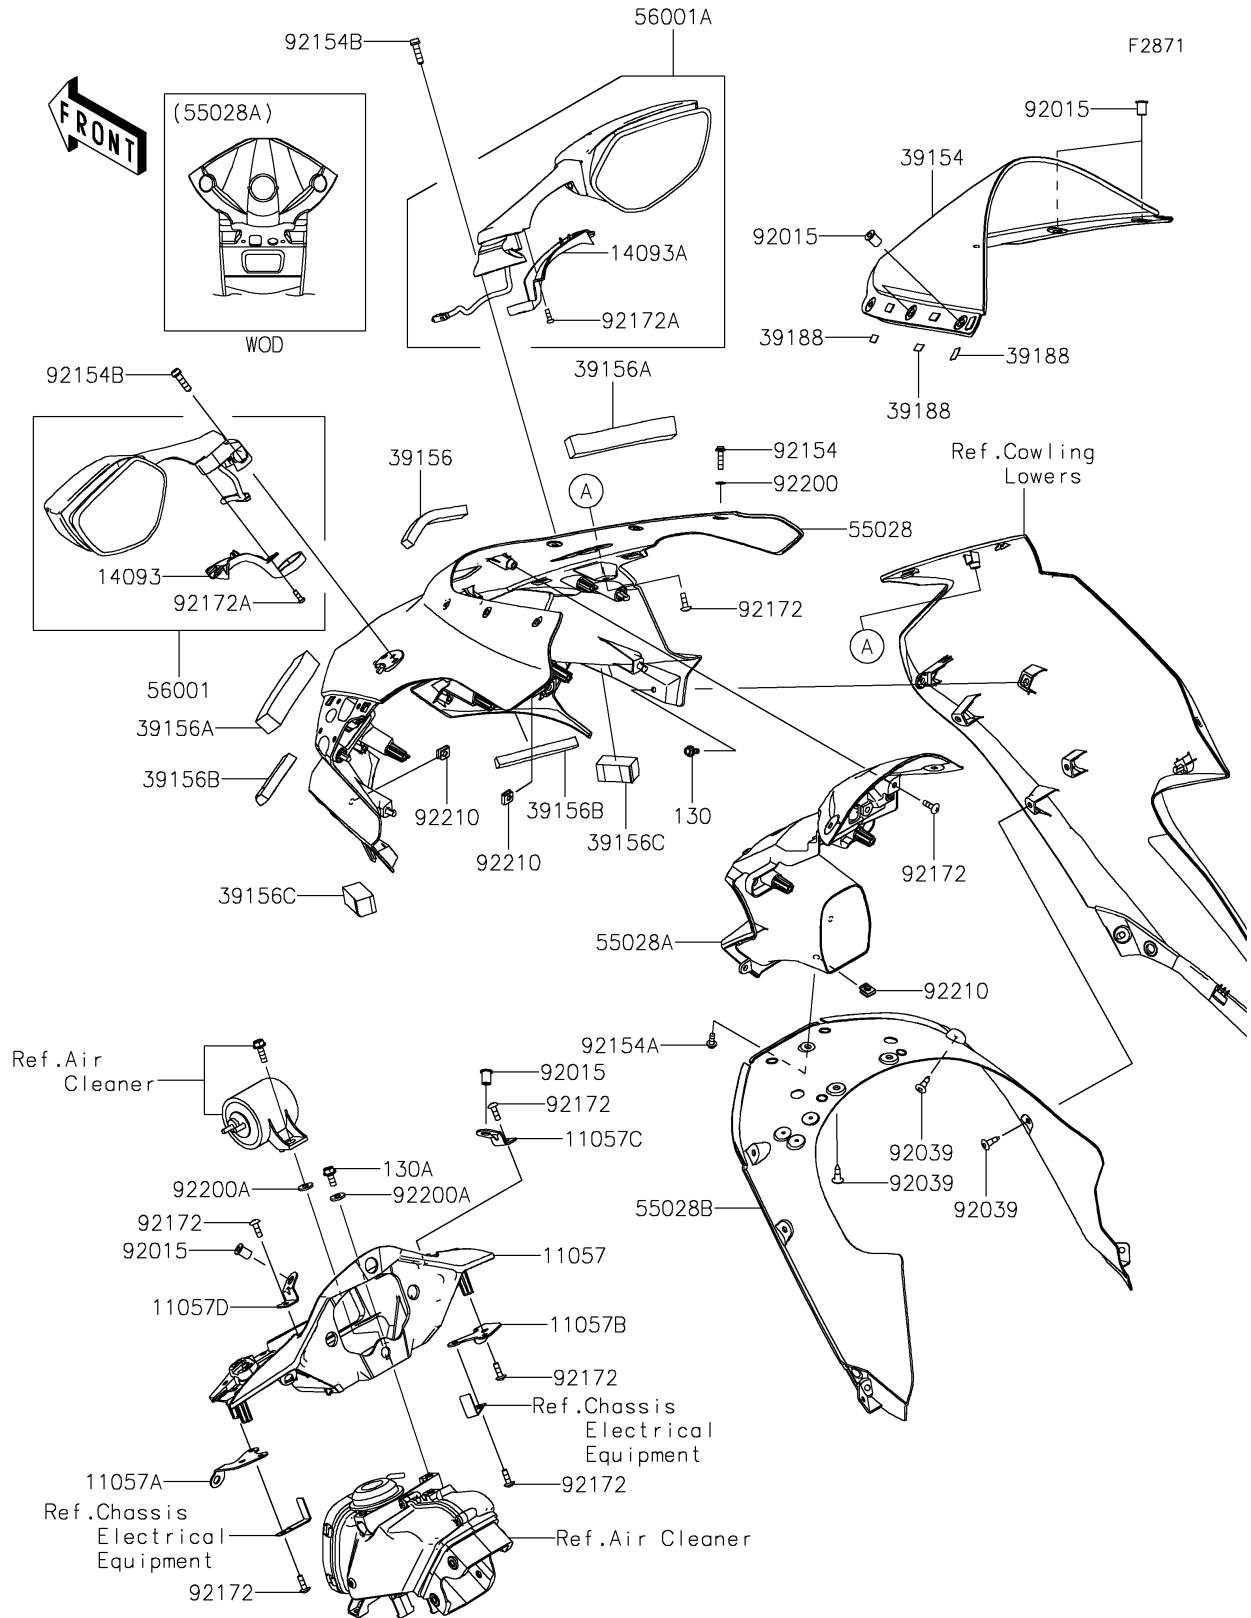

2021 Ninja® ZX™ -10RR (US) PARTS DIAGRAM

Cowling

2021 Ninja® ZX™ -10RR (US) PARTS LIST

Cowling

ITEM NAME	PART NUMBER	QUANTITY
BRACKET,MIRROR&METER (Ref # 11057)	11057-4164	1
BRACKET,LH (Ref # 11057A)	11057-4205	1
BRACKET,RH (Ref # 11057B)	11057-4206	1
BRACKET,WINDSHIELD,RH (Ref # 11057C)	11057-4254	1
BRACKET,WINDSHIELD,LH (Ref # 11057D)	11057-4255	1
COVER,MIRROR,LH (Ref # 14093)	14093-0343	1
COVER,MIRROR,RH (Ref # 14093A)	14093-0344	1
WINDSHIELD (Ref # 39154)	39154-0403	1
PAD,10X15X95 (Ref # 39156)	39156-2719	1
PAD,20X20X120 (Ref # 39156A)	39156-2720	2
PAD,10X10X90 (Ref # 39156B)	39156-2721	2
PAD,20X20X40 (Ref # 39156C)	39156-2722	2
TAPE (Ref # 39188)	39188-0022	6
COWLING,UPP,CNT,L.GREEN (Ref # 55028)	55028-0756-777	1
COWLING,RAM AIR (Ref # 55028A)	55028-0757	1
COWLING,FR,INNER (Ref # 55028B)	55028-0758	1
MIRROR-ASSY,LH (Ref # 56001)	56001-0425	1
MIRROR-ASSY,RH (Ref # 56001A)	56001-0426	1
NUT,WELL,5MM (Ref # 92015)	92015-1757	6
RIVET (Ref # 92039)	92039-0068	6
BOLT,SOCKET,5X20 (Ref # 92154)	92154-0210	6
BOLT,SOCKET,5X12 (Ref # 92154A)	92154-0917	1
BOLT,SOCKET,6X22,MEC (Ref # 92154B)	92154-2736	4
SCREW,TAPPING,5X16 (Ref # 92172)	92172-0175	14
SCREW-PAN-CROS,4X10 (Ref # 92172A)	92172-0871	2
WASHER,5.2X10X1.0 (Ref # 92200)	92200-1820	6
WASHER,6.5X16X2 (Ref # 92200A)	92200-1834	3
NUT (Ref # 92210)	92210-0571	3
BOLT-FLANGED,5X12 (Ref # 130)	130BA0512	2

2021 Ninja® ZX™ -10RR (US) PARTS LIST

Cowling

ITEM NAME	PART NUMBER	QUANTITY
BOLT-FLANGED,6X14 (Ref # 130A)	130BA0614	2