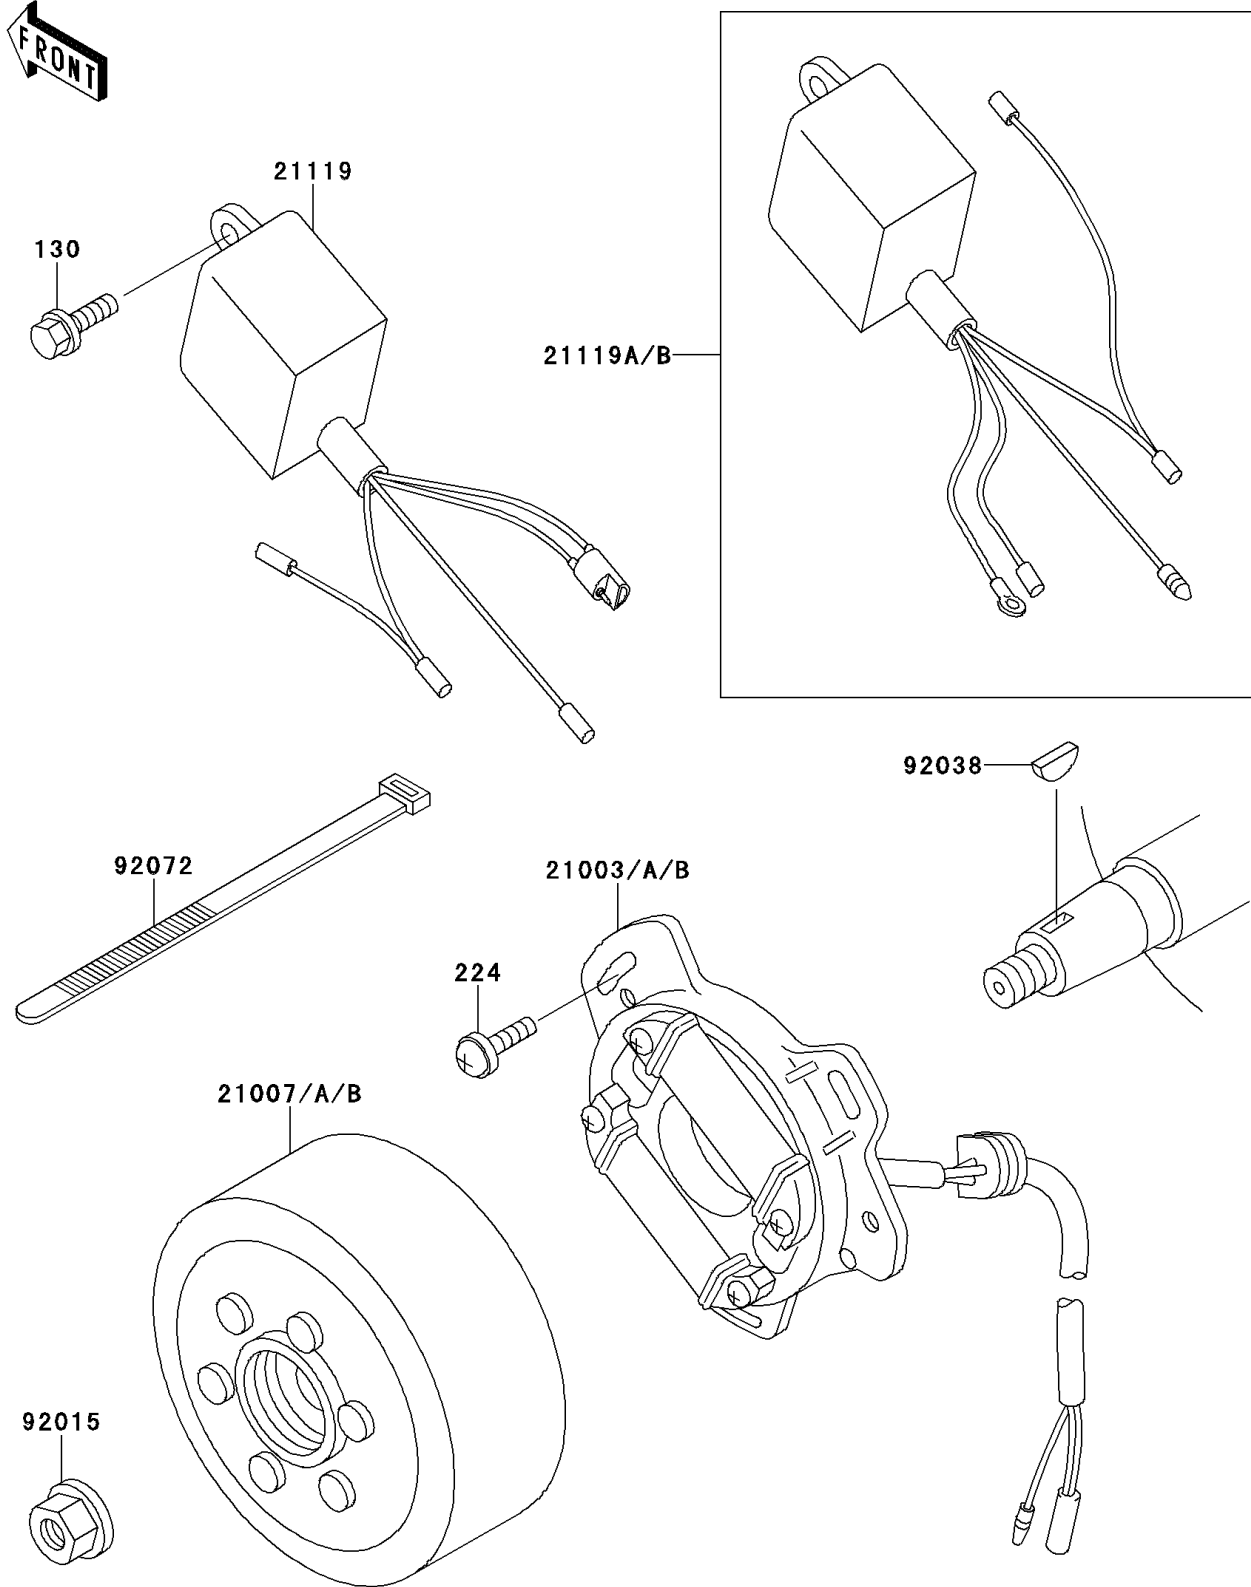

1994 KX60 PARTS DIAGRAM

Generator

E1810

1994 KX60 PARTS LIST

Generator

ITEM NAME	PART NUMBER	QUANTITY
BOLT-FLANGED,6X16 (Ref # 130)	130G0616	1
SCREW-PAN-WP-CROS (Ref # 224)	224B0514	3
STATOR (Ref # 21003A)	21003-1263	1
ROTOR,MAGNETO (Ref # 21007A)	21007-1268	1
IGNITER (Ref # 21119A)	21119-1400	1
NUT,FLANGED,10MM (Ref # 92015)	92015-077	1
KEY,WOODRUFF (Ref # 92038)	92038-001	1
BAND,L=186 (Ref # 92072)	92072-056	1