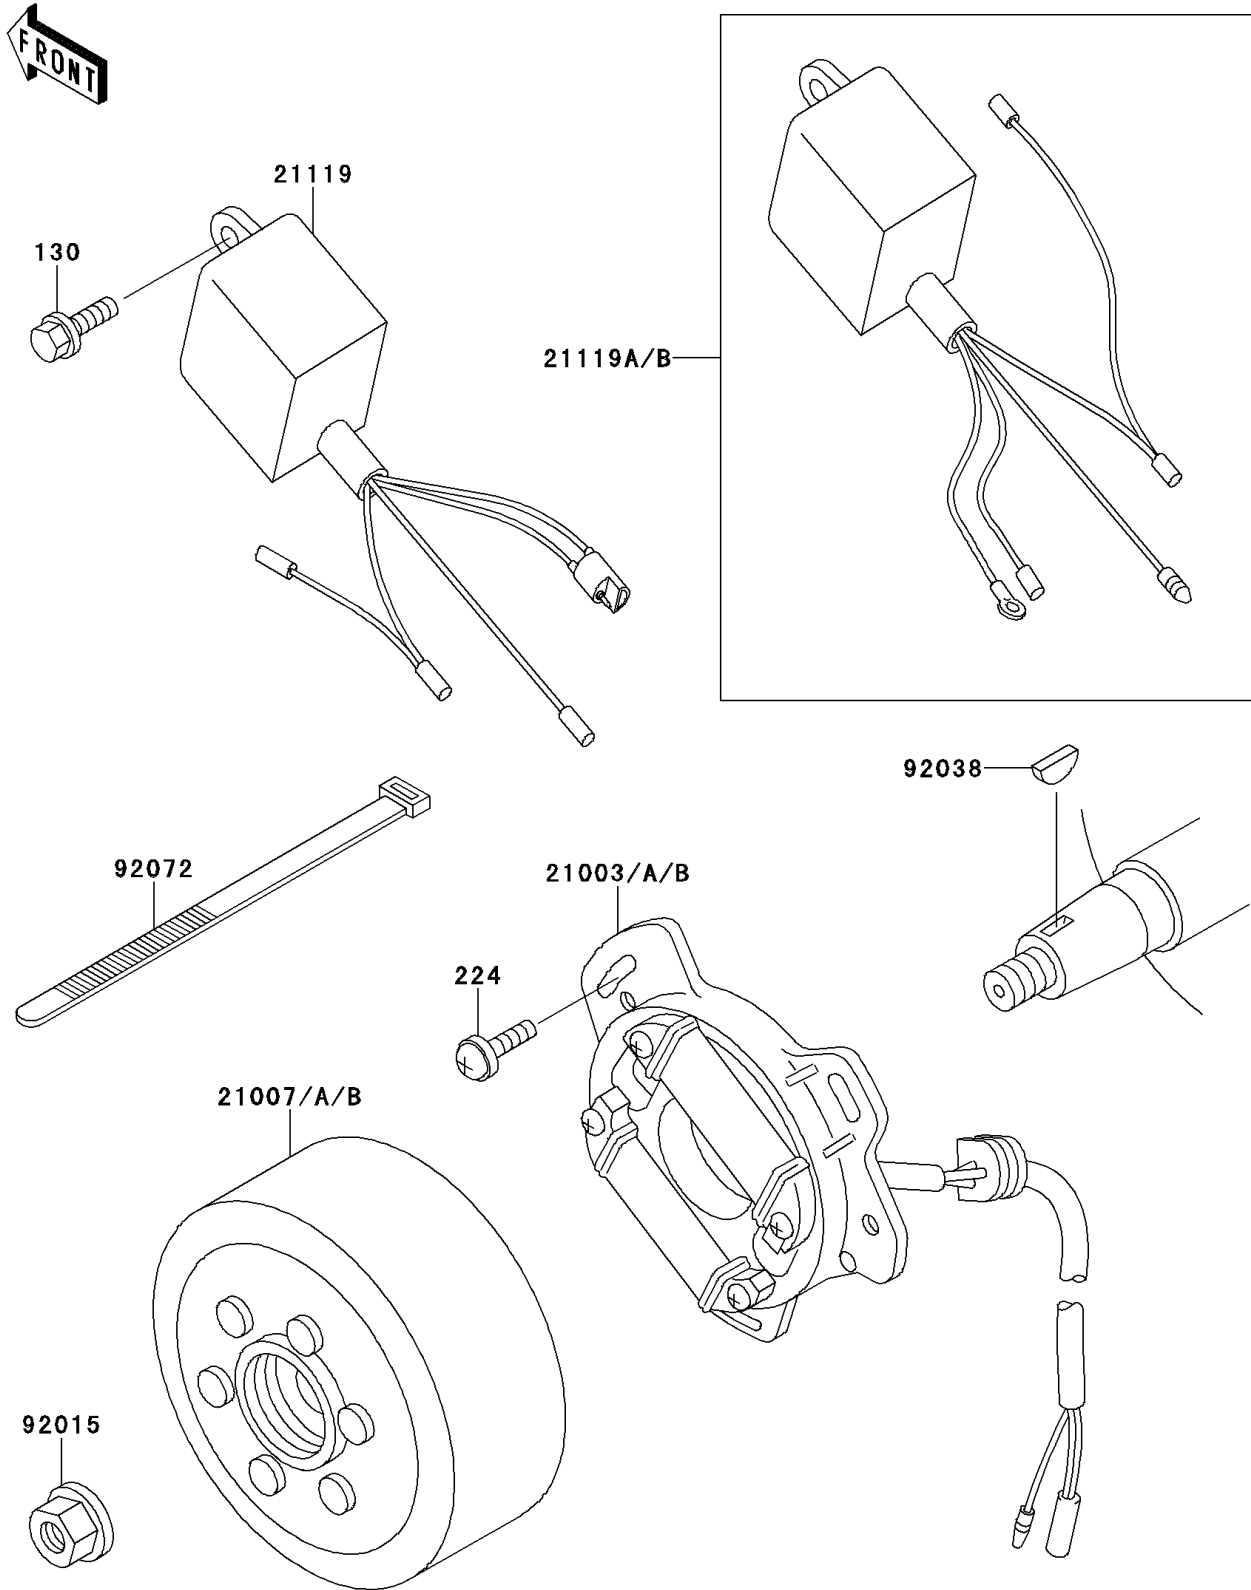

# 1996 KX60 PARTS DIAGRAM

Generator

E1810

# 1996 KX60 PARTS LIST

## Generator

ITEM NAME	PART NUMBER	QUANTITY
BOLT-FLANGED,6X16 (Ref # 130)	130G0616	1
SCREW-PAN-WP-CROS (Ref # 224)	224B0514	3
STATOR (Ref # 21003)	21003-1240	1
ROTOR,MAGNETO (Ref # 21007)	21007-1237	1
IGNITER (Ref # 21119)	21119-1312	1
NUT,FLANGED,10MM (Ref # 92015)	92015-077	1
KEY,WOODRUFF (Ref # 92038)	92038-001	1
BAND,L=186 (Ref # 92072)	92072-056	1